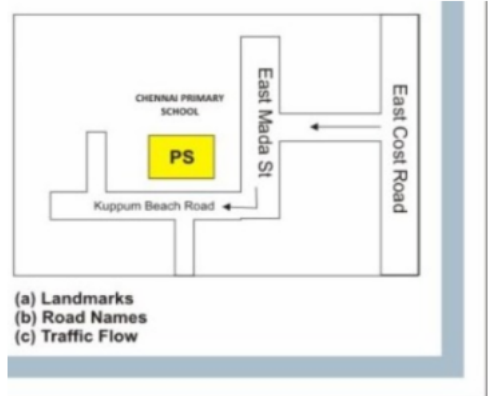

Google Map View

Polling Station Building Front View

Polling Station Front View

Cad View

Key MAP View

சட்டமன்றத் தொகுதியின் எண் மற்றும் பெயரும் பெயர் : 26-வேளச்சேரி பிரிவு எண் மற்றும் பெயர் 1-திருவான்மியூர் வார்டு எண்.179 தெற்கு மாடவீதி