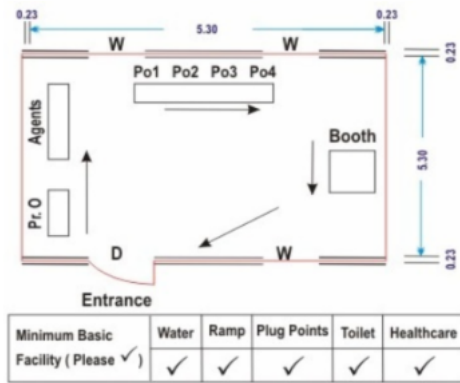

Google Map View

Polling Station Building Front View

Polling Station Front View

Cad View

Key MAP View

சட்டமன்றத் தொகுதியின் எண் மற்றும் பெயரும் பெயர் : 26-வேளச்சேரி பிரிவு எண் மற்றும் பெயர் 1-திருவான்மியூர் வார்டு எண்.179 தெற்கு மாடவீதி