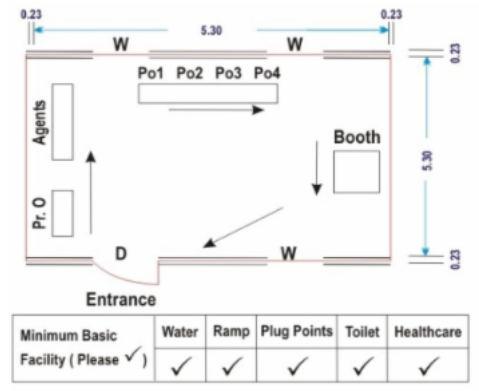

Google Map View

Polling Station Building Front View

Polling Station Front View

Cad View

Key MAP View

- (a) Landmarks
- (b) Road Names
- (c) Traffic Flow

சட்டமன்றத் தொகுதியின் எண் மற்றும் பெயர் : 26-வேளச்சேரி பிரிவு எண் மற்றும் பெயர் 1-திருவான்மியூர் வார்டு எண்.179 தெற்கு மாடவீதி