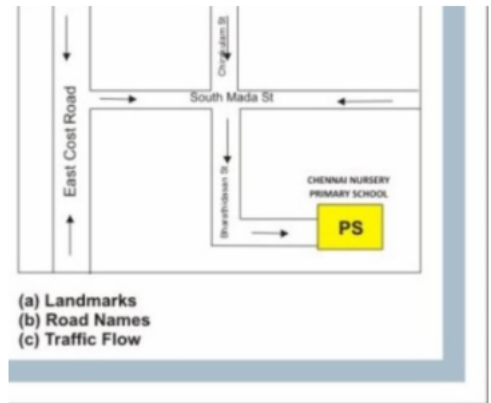

Key MAP View