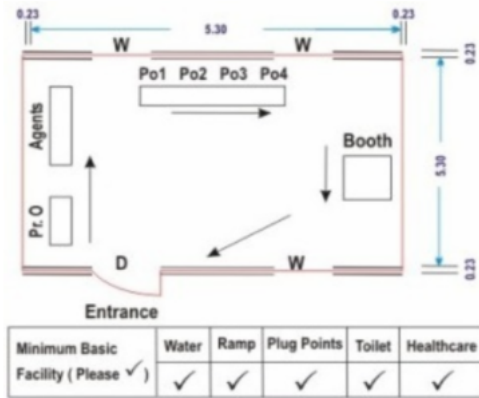

Google Map View

Polling Station Building Front View

Polling Station Front View

Cad View

Key MAP View

1 பெயர் : ஷி ஸ்ரீராம் தந்தை பெயர்: க ஸ்ரீதர் வீட்டு எண் : 1ஏ, 76/31 , விஷ்ணுநதி வயது : 23 பாலினம் : ஆண் Photo is available	XKR2639797	2 பெயர் : பாவேஷ் குமார் சர்மா தந்தை பெயர்: அசோக் குமார் சர்மா வீட்டு எண் : 1ஏ, கதவு ந்.75 வயது : 25 பாலினம் : ஆண் Photo is available	XKR2635944	3 பெயர் : பிரதீப்குமார் ராமகிருஷ்ணலால் இதரர் பெயர்: நிதி கே பிரதீப்குமார் வீட்டு எண் : 1ஏ ஸ்ரீநிவாஸ் ஃபலாட்ஸ் வயது : 52 பாலினம் : ஆண் Photo is available	LMG4489019
4 பெயர் : பூர்ணிமா கணவர் பெயர்: சங்கர் வீட்டு எண் : DR AMBEDKAR NAGAR 9 TH ST வயது : 52 பாலினம் : பெண் Photo is available	XKR0215178	5 பெயர் : ராஜலக்ஷ்மி வைத்யநாதன் கணவர் பெயர்: வைத்யநாதன் ராமையா வீட்டு எண் : 2 வயது : 76 பாலினம் : பெண் Photo is available	XKR1801612	6 பெயர் : மாசிலாமணி ஆற்காடு சதாசிவன் இதரர் பெயர்: அனுப்ரியா ஆற்காடு மாசிலாமணி வீட்டு எண் : 2பி,டயமண்ட் கீதாஞ்சலி அபார்ட் Photo is available	XKR2922151
7 பெயர் : ஆதித்யா கைந்தான் செந்தில்குமார் தாயின் பெயர்: அனுப்ரியா ஆற்காடு மாசிலாமணி வீட்டு எண் : 2பி,டயமண்ட் கீதாஞ்சலி அபார்ட்ம Photo is available	XKR2922094	8 பெயர் : வெங்கடேசன் தந்தை பெயர்: நடராஜன் வீட்டு எண் : 2, திவ்யேஷ தேவ் வயது : 57 பாலினம் : ஆண் Photo is available	XKR1970482	9 பெயர் : சுப்ரமணியன் தந்தை பெயர்: இராமையா வீட்டு எண் : 2-GF-1 வயது : 78 பாலினம் : ஆண் Photo is available	EZZ3558467
10 பெயர் : சாவித்ரி கணவர் பெயர்: சுப்ரமணியன் வீட்டு எண் : 2-GF-1 வயது : 69 பாலினம் : பெண் Photo is available	EZZ3558285	11 பெயர் : ரமேஷ் தந்தை பெயர்: சுப்ரமணியன் வீட்டு எண் : 2-GF-1 வயது : 44 பாலினம் : ஆண் Photo is available	EZZ7571896	12 பெயர் : ராஜேஷ் தந்தை பெயர்: சுப்ரமணியன் வீட்டு எண் : 2-GF-1 வயது : 41 பாலினம் : ஆண் Photo is available	EZZ3558483
13 பெயர் : ஜெயலட்சுமி கணவர் பெயர்: ஷ்யாம் சிவராமன் வீட்டு எண் : 3-3A வயது : 38 பாலினம் : பெண் Photo is available	XKR1742055	14 பெயர் : விஜயலக்ஷ்மி கணவர் பெயர்: இராஜேஷ் வீட்டு எண் : 3A வயது : 56 பாலினம் : பெண் Photo is available	XKR0780981	# 15 பெயர் : மேரி இலாக் தந்தை பெயர்: ஐசக் ஆப்ரஹாம் வீட்டு எண் : 3 பீ வயது : 31 பாலினம் : பெண் Photo is available	XKR2537793
16 பெயர் : சரோஜா கணவர் பெயர்: காசிவிஸ்வநாதன் வீட்டு எண் : 3-Flat-9 வயது : 64 பாலினம் : பெண் Photo is available	LWN3351400	17 பெயர் : ஆனந்தராஜ் பாலாஜி தந்தை பெயர்: பொன்பாண்டியன் வீட்டு எண் : 4 வயது : 54 பாலினம் : ஆண் Photo is available	XKR1079706	18 பெயர் : கோமதி கணவர் பெயர்: ஆனந்தராஜ் பாபுஜி வீட்டு எண் : 4 வயது : 52 பாலினம் : பெண் Photo is available	XKR1079714
19 பெயர் : தீபிகா தந்தை பெயர்: சுந்தரேசன் வீட்டு எண் : 4 வயது : 29 பாலினம் : பெண் Photo is available	XKR1670173	20 பெயர் : மோ கௌரி கணவர் பெயர்: க ந மோகன் வீட்டு எண் : 4/55 வயது : 49 பாலினம் : பெண் Photo is available	XKR2804144	21 பெயர் : பிரியா மகாலட்சுமி மோ தந்தை பெயர்: மோகன் க ந வீட்டு எண் : 4/55 வயது : 21 பாலினம் : பெண் Photo is available	XKR2758753
22 பெயர் : துழ சிவகுமாரி கணவர் பெயர்: பாண்டியன் வீட்டு எண் : 4/55 2-வது தளம் வயது : 43 பாலினம் : பெண் Photo is available	XKR2713154	23 பெயர் : சதீஷ் குமார் இதரர் பெயர்: துழ சிவகுமாரி வீட்டு எண் : 4/55 2-வது தளம் வயது : 42 பாலினம் : ஆண் Photo is available	XKR2701621	24 பெயர் : லக்ஷ்மி வரதன் தந்தை பெயர்: வரதன் வீட்டு எண் : 4A வயது : 33 பாலினம் : பெண் Photo is available	XKR1566561
25 பெயர் : வி லோகேஷ் தந்தை பெயர்: விஜயன் வீட்டு எண் : 4ஏ கீதாஞ்சலி டைமண்ட் வயது : 38 பாலினம் : ஆண் Photo is available	XKR2644193	26 பெயர் : முமைய ஃபைஸ் பாஷா தந்தை பெயர்: சலீம் பாஷா வீட்டு எண் : 4-ஏ,லாஃபஸ்டாஇஸ் வயது : 39 பாலினம் : பெண் Photo is available	XKR2762276	27 பெயர் : சீத தாஸ் கணவர் பெயர்: கோபால சந்திர தாஸ் வீட்டு எண் : 4 ஸ்ரி மயூர் ஏஃபஸஸ் வயது : 76 பாலினம் : பெண் Photo is available	XKR0593707
28 பெயர் : மதுமிதா பாலமுருகன் தந்தை பெயர்: பாலமுருகன் வீட்டு எண் : 6/13, அடுக்கு வீடு ந்.2ie வயது : 26 பாலினம் : பெண் Photo is available	XKR2205227	29 பெயர் : ச ஆதிரை தந்தை பெயர்: சந்திரகாந்த் ஏ வீட்டு எண் : 6/ஸி வயது : 22 பாலினம் : பெண் Photo is available	XKR2767424	30 பெயர் : விரிண்டா கணவர் பெயர்: குன்ஹிகிருஷ்ணன் வீட்டு எண் : 7 வயது : 88 பாலினம் : பெண் Photo is available	XKR0593806