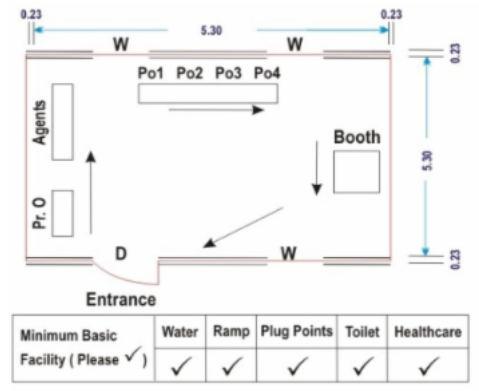

Google Map View

Polling Station Building Front View

Polling Station Front View

Cad View

Key MAP View

- (a) Landmarks
- (b) Road Names
- (c) Traffic Flow

சட்டமன்றத் தொகுதியின் எண் மற்றும் பெயர் : 26-வேளச்சேரி பிரிவு எண் மற்றும் பெயர் 1-திருவான்மியூர் வார்டு எண்.180 வடக்கு மாட வீதி