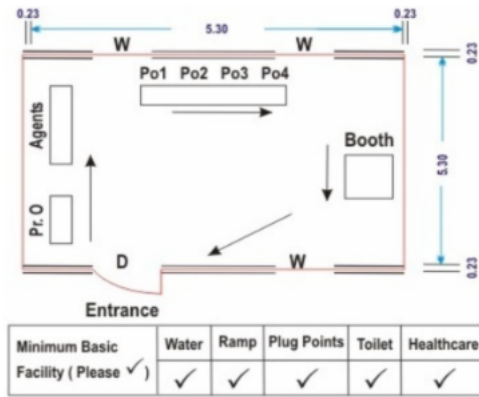

Google Map View

Polling Station Building Front View

Polling Station Front View

Cad View

Key MAP View

1 பெயர் : சுதா தந்தை பெயர்: பன்னீர்செல்வம் வீட்டு எண் : 1 வயது : 39 பாலினம் : பெண் Photo is available	EZZ3571593	2 பெயர் : கணேஷ் தந்தை பெயர்: இராஜப்பா வீட்டு எண் : 1ஏ வயது : 45 பாலினம் : ஆண் Photo is available	XKR0434043	3 பெயர் : சாத்தையா தந்தை பெயர்: சாத்தப்பன் வீட்டு எண் : 1D வயது : 53 பாலினம் : ஆண் Photo is available	XKR1440585
4 பெயர் : விக்னேஷ் தந்தை பெயர்: ராமசந்திரன் வீட்டு எண் : 1-D மைத்ரி ரமணியம் 67 வயது : 49 பாலினம் : ஆண் Photo is available	XKR2368579	# 5 பெயர் : கவிதா விக்னேஷ் கணவர் பெயர்: விக்னேஷ் வீட்டு எண் : 1-D, மைத்ரி ரமணியம் 67 வயது : 48 பாலினம் : பெண் Photo is available	EZZ7581648	6 பெயர் : உஷா ராஜகோபாலன் கணவர் பெயர்: ம ராஜகோபாலன் வீட்டு எண் : 1ப காலர் அபார்ட்மென்ட்ஸ் வயது : 67 பாலினம் : பெண் Photo is available	XKR2040244
7 பெயர் : ரம்யா வெங்கடராமன் கணவர் பெயர்: வெங்கடராமன் ராஜகோபாலன் வீட்டு எண் : 1ப, காலெர் அபார்ட்மென்ட் வயது : 46 பாலினம் : பெண் Photo is available	XKR2040228	8 பெயர் : வெங்கடராமன் ராஜகோபாலன் தந்தை பெயர்: ம ராஜகோபாலன் வீட்டு எண் : 1ப, காலெர் அபார்ட்மென்ட் வயது : 45 பாலினம் : ஆண் Photo is available	XKR2082543	9 பெயர் : கிருஷ்ணன் தந்தை பெயர்: மணி வீட்டு எண் : 2 வயது : 50 பாலினம் : ஆண் Photo is available	XKR0268169
10 பெயர் : தீபா கணவர் பெயர்: கிருஷ்ணன் வீட்டு எண் : 2 வயது : 40 பாலினம் : பெண் Photo is available	XKR0268177	11 பெயர் : சித்ரா தந்தை பெயர்: ஜெயராஜ் வீட்டு எண் : 2 வயது : 39 பாலினம் : பெண் Photo is available	EZZ3572724	12 பெயர் : சிவகுமார் தந்தை பெயர்: ராமசந்திரன் வீட்டு எண் : 2a வயது : 60 பாலினம் : ஆண் Photo is available	XKR1083609
13 பெயர் : ராஜேஸ்வரி கணவர் பெயர்: சிவகுமார் வீட்டு எண் : 2a வயது : 55 பாலினம் : பெண் Photo is available	XKR1083617	14 பெயர் : திவ்யா தந்தை பெயர்: சிவகுமார் வீட்டு எண் : 2a வயது : 32 பாலினம் : பெண் Photo is available	XKR1083625	15 பெயர் : செளமயாகாந்தி தந்தை பெயர்: ப்ரநாப குமார் வீட்டு எண் : 2A BLK4 Ramaniyam Abishek வயது : 45 பாலினம் : ஆண் Photo is available	LMW3543972
16 பெயர் : ஸ்ஸ்ரேயஸ் தந்தை பெயர்: ரா சிவகுமார் வீட்டு எண் : 2ஏ ப் ப சாயி சுபோடயா வயது : 27 பாலினம் : ஆண் Photo is available	XKR2038735	17 பெயர் : மீனாட்சி கணவர் பெயர்: மகாதேவன் வீட்டு எண் : 2D-E வயது : 76 பாலினம் : பெண் Photo is available	LWN1281781	18 பெயர் : ஹரிஹரசுப்ரமணியன் தந்தை பெயர்: சுப்ரமணியன் வீட்டு எண் : 2D-E வயது : 55 பாலினம் : ஆண் Photo is available	LWN1281773
19 பெயர் : வெங்கடலட்சுமி கணவர் பெயர்: ஹரிஹரசுப்ரமணியன் வீட்டு எண் : 2D-E வயது : 53 பாலினம் : பெண் Photo is available	LWN1270784	20 பெயர் : ஞானம் தந்தை பெயர்: சண்முகம் வீட்டு எண் : 3 வயது : 60 பாலினம் : ஆண் Photo is available	XKR0264051	21 பெயர் : சாந்தி கணவர் பெயர்: ஞானம் வீட்டு எண் : 3 வயது : 59 பாலினம் : பெண் Photo is available	XKR0264069
22 பெயர் : பி தட்சிணாமூர்த்தி தந்தை பெயர்: பக்கிரிசாமி வீட்டு எண் : 3/766A வயது : 61 பாலினம் : ஆண் Photo is available	EZZ3569605	23 பெயர் : புஷ்கலா கணவர் பெயர்: மாதவன் வீட்டு எண் : 3பி பிளாக்1 ரமணியம் ஷ்ரி மகால வயது : 83 பாலினம் : பெண் Photo is available	IOR0276832	24 பெயர் : சஞ்சய் சங்கரநாராயணன் தந்தை பெயர்: சங்கரநாராயணன் பாலசுப்ரமணியன் வீட்டு எண் : 3ஸி பிளாக் 5 ராமாநியாம் அபிஷே வயது : 27 பாலினம் : ஆண் Photo is available	XKR2906550
# 25 பெயர் : மீனாட்சி விஜயகுமார் விஜயகுமார் கணவர் பெயர்: விஜயகுமார் வீட்டு எண் : 3f வயது : 61 பாலினம் : பெண் Photo is available	XKR1975614	# 26 பெயர் : விஜயகுமார் பாலாகிருஷ்ண பாலாகிருஷ்ணா தந்தை பெயர்: பாலாகிருஷ்ணா வீட்டு எண் : 3f-fb வயது : 66 பாலினம் : ஆண் Photo is available	XKR1975606	# 27 பெயர் : சுதிதீஜ் விஜயகுமார் விஜயகுமார் தந்தை பெயர்: விஜயகுமார் வீட்டு எண் : 3f-fb வயது : 34 பாலினம் : ஆண் Photo is available	XKR1975622
28 பெயர் : சரவணன் தந்தை பெயர்: கன்னியப்பன் வீட்டு எண் : 4 வயது : 41 பாலினம் : ஆண் Photo is available	EZZ7571094	29 பெயர் : கோகிலா கணவர் பெயர்: சரவணன் வீட்டு எண் : 4 வயது : 39 பாலினம் : பெண் Photo is available	XKR0497305	30 பெயர் : சந்தியா தெ தந்தை பெயர்: தென்னரசு வீட்டு எண் : 4/9 வயது : 21 பாலினம் : பெண் Photo is available	XKR2777076