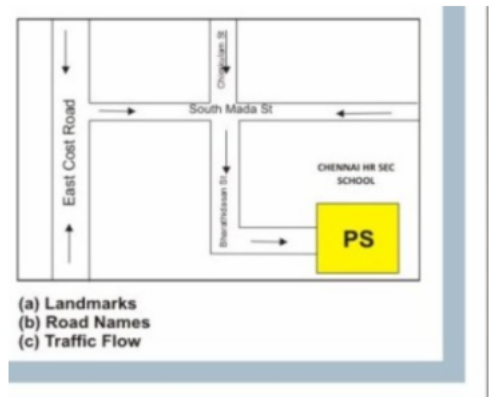

Key MAP View