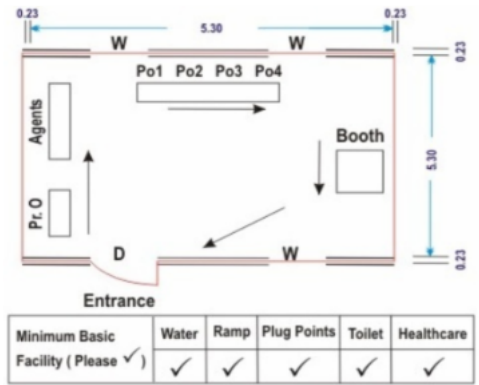

Google Map View

Polling Station Building Front View

Polling Station Front View

Cad View

Key MAP View

1 பெயர் : ஜெயகாந்தி கணவர் பெயர்: மோகனவேலு வீட்டு எண் : 1 வயது : 71 பாலினம் : பெண் Photo is available	XKR1567890	2 பெயர் : ரவி தந்தை பெயர்: தேவநாதன் வீட்டு எண் : 1 வயது : 63 பாலினம் : ஆண் Photo is available	XKR1082395	3 பெயர் : வேணுகோபால் தந்தை பெயர்: வெள்ளப்பன் வீட்டு எண் : 1ஏ வயது : 61 பாலினம் : ஆண் Photo is available	XKR2085587
4 பெயர் : கீதா கணவர் பெயர்: வேணுகோபால் வீட்டு எண் : 1ஏ வயது : 54 பாலினம் : பெண் Photo is available	XKR2085546	5 பெயர் : கோதை நாச்சியர் தந்தை பெயர்: அண்ணாமலை வீட்டு எண் : 1ஏ வயது : 22 பாலினம் : பெண் Photo is available	XKR2666501	6 பெயர் : சந்திரசேகர் தந்தை பெயர்: சுந்தரமூர்த்தி வீட்டு எண் : 1 - ஏ வயது : 22 பாலினம் : ஆண் Photo is available	XKR2713030
7 பெயர் : தமிழரசன் தந்தை பெயர்: ராமகிருஷ்ணன் வீட்டு எண் : 1C வயது : 32 பாலினம் : ஆண் Photo is available	XKR1217215	8 பெயர் : அசோக் தந்தை பெயர்: செல்வராஜ் வீட்டு எண் : 2 வயது : 49 பாலினம் : ஆண் Photo is available	XKR0495911	9 பெயர் : கலைவாணி கணவர் பெயர்: அசோக் வீட்டு எண் : 2 வயது : 40 பாலினம் : பெண் Photo is available	XKR0495705
10 பெயர் : கன்னியம்மாள் தந்தை பெயர்: ஜெயபால் வீட்டு எண் : 2 வயது : 36 பாலினம் : பெண் Photo is available	XKR0495804	11 பெயர் : ராணி கணவர் பெயர்: மதுரை வீட்டு எண் : 2-1 வயது : 69 பாலினம் : பெண் Photo is available	XKR2386803	12 பெயர் : கண்ணன் தந்தை பெயர்: ராமநாதன் வீட்டு எண் : 2-2 வயது : 56 பாலினம் : ஆண் Photo is available	EZZ3580909
13 பெயர் : செல்வி கணவர் பெயர்: கண்ணன் வீட்டு எண் : 2-2 வயது : 50 பாலினம் : பெண் Photo is available	EZZ3581469	14 பெயர் : சாந்தி கணவர் பெயர்: ஜெயபால் வீட்டு எண் : 2-3 வயது : 56 பாலினம் : பெண் Photo is available	EZZ3574894	15 பெயர் : ரேவதி தந்தை பெயர்: ஜெயபால் வீட்டு எண் : 2-3 வயது : 39 பாலினம் : பெண் Photo is available	EZZ3574902
16 பெயர் : தனலட்சுமி தந்தை பெயர்: கண்ணன் வீட்டு எண் : 2-30 வயது : 29 பாலினம் : பெண் Photo is available	XKR1802560	17 பெயர் : சரவணன் தந்தை பெயர்: கண்ணன் வீட்டு எண் : 2/30, வயது : 26 பாலினம் : ஆண் Photo is available	XKR2085058	18 பெயர் : வாசுதேவன் தந்தை பெயர்: கோவிந்தராஜ் வீட்டு எண் : 3 வயது : 52 பாலினம் : ஆண் Photo is available	XKR1743905
19 பெயர் : பார்த்தசாரதி தந்தை பெயர்: அய்யனார் வீட்டு எண் : 3 வயது : 29 பாலினம் : ஆண் Photo is available	XKR2026573	20 பெயர் : சதீஷ் தந்தை பெயர்: ஐய்யனார் வீட்டு எண் : 3, வயது : 26 பாலினம் : ஆண் Photo is available	XKR2085231	21 பெயர் : தில்லைநாயகி கணவர் பெயர்: செல்வராஜ் வீட்டு எண் : 3-1 வயது : 55 பாலினம் : பெண் Photo is available	XKR2386829
22 பெயர் : நந்தினி தந்தை பெயர்: காமராஜ் வீட்டு எண் : 3/2 வயது : 20 பாலினம் : பெண் Photo is available	XKR2776672	23 பெயர் : வா செள ஷிவானி தந்தை பெயர்: வாசுதேவன் வீட்டு எண் : 3/33 வயது : 21 பாலினம் : பெண் Photo is available	XKR2701480	24 பெயர் : கன்னியம்மாள் தந்தை பெயர்: தணிகாசலம் வீட்டு எண் : 4 வயது : 56 பாலினம் : பெண் Photo is available	XKR1439140
25 பெயர் : அபர்ணா கணவர் பெயர்: கணேசன் வீட்டு எண் : 4உ, ஷிவானி அடுக்ககம் வயது : 55 பாலினம் : பெண் Photo is available	XKR2659100	26 பெயர் : பொன்னம்மாள் கணவர் பெயர்: சிங்காரம் வீட்டு எண் : 6 வயது : 73 பாலினம் : பெண் Photo is available	XKR0263061	27 பெயர் : பாக்கியலட்சுமி கணவர் பெயர்: முனியப்பன் வீட்டு எண் : 6 வயது : 46 பாலினம் : பெண் Photo is available	XKR1594514
28 பெயர் : ஷர்மிளா பிரியதர்ஷினி தந்தை பெயர்: அறுமுகம் வீட்டு எண் : 6 வயது : 30 பாலினம் : பெண் Photo is available	XKR1440155	29 பெயர் : ஆபேல் தந்தை பெயர்: அன்புமாணிக்கம் வீட்டு எண் : 6-1/22ஏ வயது : 61 பாலினம் : ஆண் Photo is available	XKR2386837	30 பெயர் : செல்வி கணவர் பெயர்: ஆபேல் வீட்டு எண் : 6-1/22ஏ வயது : 51 பாலினம் : பெண் Photo is available	XKR2386845