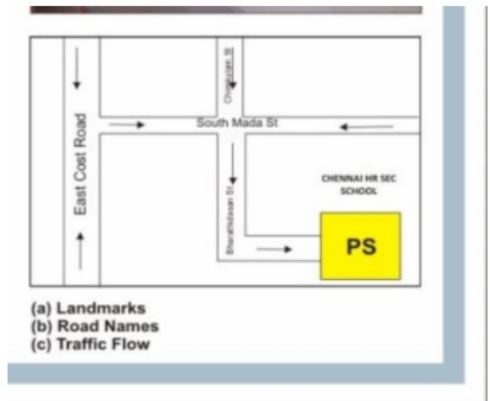

Key MAP View