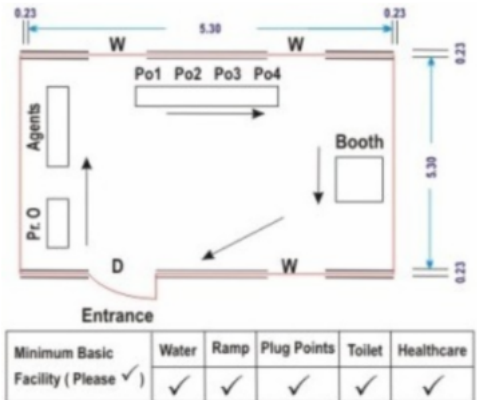

Nazri Naksha

Google Map View

Polling Station Building Front View

Polling Station Front View

Cad View

Key MAP View

1 பெயர் : லெஷ்மணன் தந்தை பெயர்: சங்கப் பிள்ளை வீட்டு எண் : 1 வயது : 75 பாலினம் : ஆண் Photo is available	XKR1084086	2 பெயர் : அமுதா கணவர் பெயர்: திருமலைகுமார் வீட்டு எண் : 2 வயது : 66 பாலினம் : பெண் Photo is available	XKR1569359	3 பெயர் : பாலாஜி தந்தை பெயர்: திருமலைகுமார் வீட்டு எண் : 2 வயது : 33 பாலினம் : ஆண் Photo is available	XKR1569367
4 பெயர் : மரியாமோகனா கணவர் பெயர்: அல்போன்ஸ் வீட்டு எண் : 3எச் டிஎன் எச் பி பிளாடஸ் வயது : 65 பாலினம் : பெண் Photo is available	EZZ3261112	5 பெயர் : செங்கோல்மேரி கணவர் பெயர்: அந்தோனிசாமி வீட்டு எண் : 5 வயது : 55 பாலினம் : பெண் Photo is available	XKR0269795	6 பெயர் : மரியம்மாதேவியர் கணவர் பெயர்: சேவியர் வீட்டு எண் : 7 வயது : 71 பாலினம் : பெண் Photo is available	EZZ3582863
7 பெயர் : செல்ல முத்து தந்தை பெயர்: கோபி வீட்டு எண் : 9 வயது : 46 பாலினம் : பெண் Photo is available	XKR2458479	8 பெயர் : மகாலட்சுமி கணவர் பெயர்: ராமகிருஷ்ணா வீட்டு எண் : 11 வயது : 54 பாலினம் : பெண் Photo is available	LWN2382877	9 பெயர் : ரசிகா தந்தை பெயர்: ராமகிருஷ்ணன் வீட்டு எண் : 11 வயது : 28 பாலினம் : பெண் Photo is available	XKR1861749
S 10 பெயர் : ரவி தந்தை பெயர்: விஸ்வநாதன் வீட்டு எண் : 15 வயது : 67 பாலினம் : ஆண் DELETED	XKR1940774	11 பெயர் : ஜெய பிரசன்னா ஜெயபிரசன்னா தந்தை பெயர்: சரவணன் சரவணன் வீட்டு எண் : 114 வயது : 23 பாலினம் : ஆண் Photo is available	XKR2761666	12 பெயர் : ஷா வாணி தந்தை பெயர்: ஷா செந்தில் குமார் வீட்டு எண் : 317 வயது : 25 பாலினம் : பெண் Photo is available	XKR2527125
13 பெயர் : ஜார்ஜ் கிறிஸ்டோபர் தந்தை பெயர்: சதீஷ் குமார் வீட்டு எண் : 430 வயது : 24 பாலினம் : ஆண் Photo is available	XKR2560035	14 பெயர் : ஆர். சதீஷ் தந்தை பெயர்: சோ.ம. ரவி வீட்டு எண் : 438 ராஜ் ஃப்லட்ஸ் வயது : 26 பாலினம் : ஆண் Photo is available	XKR2561009	15 பெயர் : வித்யா தந்தை பெயர்: ஆதி சிவன் வீட்டு எண் : 1027 வயது : 24 பாலினம் : பெண் Photo is available	XKR2470920
16 பெயர் : பத்மாவரலட்சுமி கணவர் பெயர்: ரவி ராஜ பாண்டியன் வீட்டு எண் : B2-5 வயது : 66 பாலினம் : பெண் Photo is available	XKR1894344	17 பெயர் : வாணி கணவர் பெயர்: சிவகுரு வீட்டு எண் : B2-5 வயது : 47 பாலினம் : பெண் Photo is available	XKR1894328	18 பெயர் : சிவகுரு தந்தை பெயர்: ரவிராஜ பாண்டியன் வீட்டு எண் : B2-5 வயது : 46 பாலினம் : ஆண் Photo is available	XKR1894336
19 பெயர் : ராஜேந்திரன் தந்தை பெயர்: ராமசாமி வீட்டு எண் : பீ2-6 வயது : 73 பாலினம் : ஆண் Photo is available	XKR2086700	20 பெயர் : பத்மினி கணவர் பெயர்: ராஜேந்திரன் வீட்டு எண் : பீ2-6 வயது : 68 பாலினம் : பெண் Photo is available	XKR2086957	21 பெயர் : கிருஷ்ணசாமி தந்தை பெயர்: சிவசுப்ரமணியம் வீட்டு எண் : பீ2-6 வயது : 67 பாலினம் : ஆண் Photo is available	XKR2086916
22 பெயர் : வெங்கட் பிரபு தந்தை பெயர்: ராஜேந்திரன் வீட்டு எண் : பீ2/6, வயது : 42 பாலினம் : ஆண் Photo is available	XKR2086643	23 பெயர் : நீத்தா அய்யாசாமி நாங்லர் கணவர் பெயர்: வெங்கட் பிரபு வீட்டு எண் : பீ2/6, வயது : 39 பாலினம் : பெண் Photo is available	XKR2086601	24 பெயர் : பிரியலட்சுமி கணவர் பெயர்: முரளி வீட்டு எண் : பீ2/9 ஏஃப்2 மக்ஸ் அப்பார வயது : 44 பாலினம் : பெண் Photo is available	XKR2620169
25 பெயர் : க.பவ்யா கணவர் பெயர்: கண்ணதாசன். எஸ் வீட்டு எண் : பீ 2/9 எம்ஜிஎஸ் அடுக்ககம் வயது : 37 பாலினம் : பெண் Photo is available	XKR2560894	26 பெயர் : பாலாஜி ஜி தந்தை பெயர்: கோபிநாத் ம்ர் வீட்டு எண் : பி2/9,ம் ஜி ஸ் அடுக்ககம்,எஃப் வயது : 28 பாலினம் : ஆண் Photo is available	XKR2836807	27 பெயர் : ஷோபனா ஆனந்தராமன் தந்தை பெயர்: ஆனந்தராமன் வீட்டு எண் : டி.எண்.10,மனை எண்.3 வயது : 45 பாலினம் : பெண் Photo is available	XKR2764926
28 பெயர் : அரிகிருஷ்ணன் ப தந்தை பெயர்: பலராமன் ஆ வி வீட்டு எண் : கதவு எண் 10 மனை எண் 3 வயது : 50 பாலினம் : ஆண் Photo is available	XKR2743516	29 பெயர் : ருபன் ராஜ் தந்தை பெயர்: ஞானசேகரன் வீட்டு எண் : FF2 வயது : 26 பாலினம் : ஆண் Photo is available	XKR2082733	30 பெயர் : பெஞ்சமின் ஜாக்சன் தந்தை பெயர்: விக்டர் வீட்டு எண் : ஜீ2/ஏச23 வயது : 56 பாலினம் : ஆண் Photo is available	XKR2140648