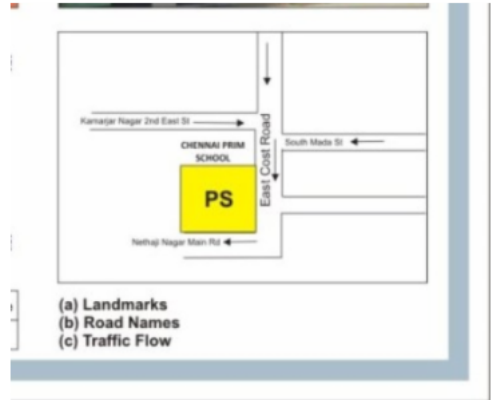

Key MAP View