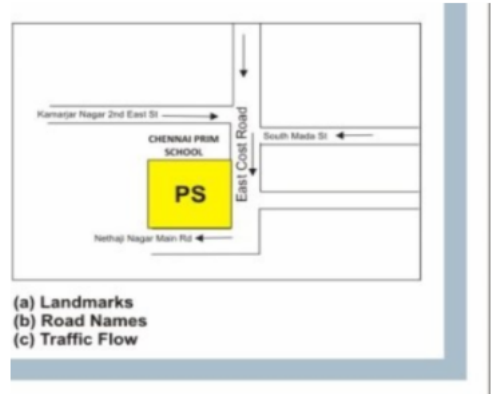

Key MAP View