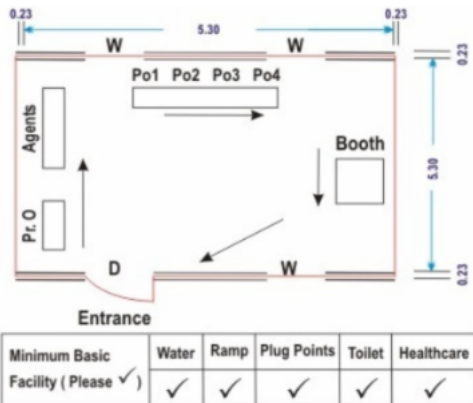

Google Map View

Polling Station Building Front View

Polling Station Front View

Cad View

Key MAP View

1 பெயர் : ஜெனிஷா ஆன்ஸி பிடலிஸ் பிடலிஸ் இதரர் பெயர்: திவிப்பாபு பாபு வீட்டு எண் : 1 வயது : 41 பாலினம் : பெண்	XKR1803527 Photo is available	2 பெயர் : ரேவதி கணவர் பெயர்: செல்வா குமார் வீட்டு எண் : 17/7 வயது : 35 பாலினம் : பெண்	XKR2560043 Photo is available	3 பெயர் : யோகேஸ்வரன் தந்தை பெயர்: பூந்தர் வீட்டு எண் : 155 வயது : 23 பாலினம் : ஆண்	XKR2559987 Photo is available
4 பெயர் : சதிஷ்குமார் தந்தை பெயர்: இளங்கோவன் வீட்டு எண் : 170 வயது : 29 பாலினம் : ஆண்	XKR2030369 Photo is available	S 5 பெயர் : ப நிரஞ்சனா தந்தை பெயர்: கு பர்மசிவன் வீட்டு எண் : 259 வயது : 23 பாலினம் : ஆண்	XKR2562940 Photo is available	6 பெயர் : கஸ்தூரி பாம்பு கணவர் பெயர்: சிவராம கிருஷ்ணன் வீட்டு எண் : 415 வயது : 84 பாலினம் : பெண்	XKR1803451 Photo is available
7 பெயர் : சரவணன் தந்தை பெயர்: சிவராம கிருஷ்ணன் வீட்டு எண் : A வயது : 60 பாலினம் : ஆண்	XKR1803477 Photo is available	8 பெயர் : சிரிஷ் சரவணன் தந்தை பெயர்: சரவணன் வீட்டு எண் : A வயது : 31 பாலினம் : ஆண்	XKR1803469 Photo is available	9 பெயர் : பாலமுருகன் தந்தை பெயர்: முத்தலகு வீட்டு எண் : a12 வயது : 36 பாலினம் : ஆண்	XKR1895309 Photo is available
10 பெயர் : சிங்காரவேல் தந்தை பெயர்: குருசாமி வீட்டு எண் : ஏ-12 வயது : 70 பாலினம் : ஆண்	EZZ3748860 Photo is available	11 பெயர் : சூமதி கணவர் பெயர்: சிங்காரவேல் வீட்டு எண் : ஏ-12 வயது : 57 பாலினம் : பெண்	EZZ3748456 Photo is available	12 பெயர் : சரன் தந்தை பெயர்: சிங்காரவேல் வீட்டு எண் : A-12 வயது : 30 பாலினம் : ஆண்	XKR1803337 Photo is available
13 பெயர் : கரோலின் கணவர் பெயர்: ராம கிருஷ்ண மூர்த்தி வீட்டு எண் : ஈ-47 வயது : 50 பாலினம் : பெண்	XKR1672260 Photo is available	14 பெயர் : விஜய் தந்தை பெயர்: ராமு வீட்டு எண் : இ-47/3, வயது : 26 பாலினம் : ஆண்	XKR2087997 Photo is available	15 பெயர் : ரோகினி ஸ்ரீ தந்தை பெயர்: பாண்டியன் வீட்டு எண் : இ71, வயது : 26 பாலினம் : பெண்	XKR2077683 Photo is available
16 பெயர் : ஆகாஷ் ரவிசந்தரன் தந்தை பெயர்: ரவிசந்தரன் வீட்டு எண் : இ/ 219 10 க்ரோஸ் தெரு வயது : 23 பாலினம் : ஆண்	XKR2668895 Photo is available	17 பெயர் : ஆ மனோரஞ்சிதம் கணவர் பெயர்: ஆல்ஃப்ரேட் தங்கராஜ் வீட்டு எண் : அடுக்கு வீடு எஸ்1, 2வது மாடி, வயது : 85 பாலினம் : பெண்	XKR2562825 Photo is available	18 பெயர் : சிவா சங்கரி ஏம் கணவர் பெயர்: முருகன் வீட்டு எண் : ஏசு 70 ஜீ3 வயது : 46 பாலினம் : பெண்	XKR2531218 Photo is available
19 பெயர் : தில்லை செல்வன் தந்தை பெயர்: முருகன் வீட்டு எண் : ஏசு70 ஜீ3 வயது : 23 பாலினம் : ஆண்	XKR2530665 Photo is available	20 பெயர் : ஷிவானி தந்தை பெயர்: கணேஷ் குமார் வீட்டு எண் : எம்-147 புது. ந-24, வயது : 25 பாலினம் : பெண்	XKR2077741 Photo is available	21 பெயர் : சுபாஷினி கணவர் பெயர்: வினோத் குமார் வீட்டு எண் : எண்.2எ,புரீ கரம் வயது : 47 பாலினம் : பெண்	XKR1880764 Photo is available
22 பெயர் : ஸ்ரீ சாதவிகா வினோத் குமார் தந்தை பெயர்: வினோத் குமார் வீட்டு எண் : எண். 2எ,புரீ கரம் வயது : 23 பாலினம் : பெண்	XKR2533586 Photo is available	23 பெயர் : நிமல் வி சுந்தர் தந்தை பெயர்: வினோத் குமார் வீட்டு எண் : எண்.2எ,புரீ கரம் வயது : 20 பாலினம் : ஆண்	XKR2784288 Photo is available	24 பெயர் : எல்லம்மாள் சு கணவர் பெயர்: சுந்தரம் வீட்டு எண் : எண்.2, 2 வது தளம், வயது : 79 பாலினம் : பெண்	XKR2846228 Photo is available
25 பெயர் : ஹரி கிருஷ்ணன் தந்தை பெயர்: துரை வீட்டு எண் : No 35/26 வயது : 38 பாலினம் : ஆண்	XKR0431833 Photo is available	26 பெயர் : நாகபூஷணம் கணவர் பெயர்: துரை வீட்டு எண் : No -35/26 வயது : 61 பாலினம் : பெண்	FYL6167761 Photo is available		