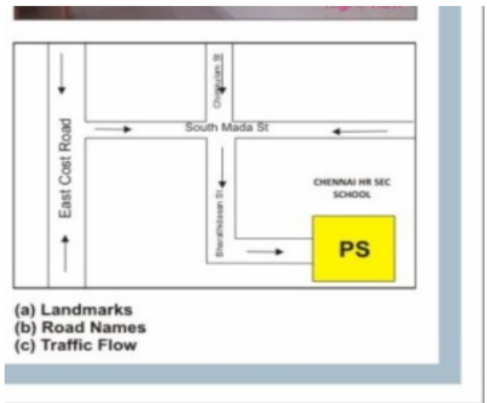

Key MAP View