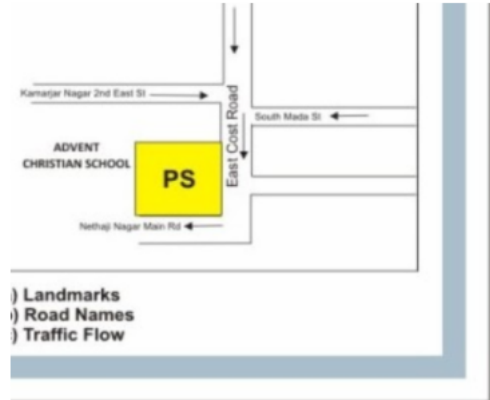

Key MAP View