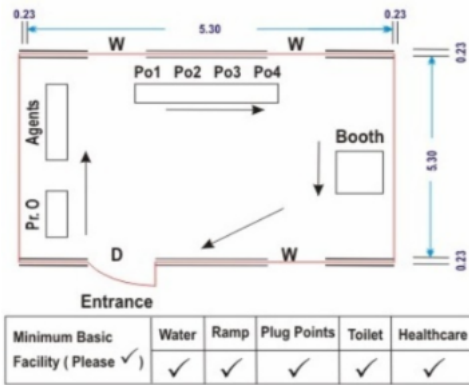

Google Map View

Polling Station Building Front View

Polling Station Front View

Cad View

Key MAP View

1 பெயர் : சரவணன் தந்தை பெயர்: சந்திரமௌலி வீட்டு எண் : 3 வயது : 54 பாலினம் : ஆண்	XKR0784033 Photo is available	2 பெயர் : இந்துமதி கணவர் பெயர்: சரவணன் வீட்டு எண் : 3 வயது : 51 பாலினம் : பெண்	XKR0784025 Photo is available	3 பெயர் : தனலட்சுமி கணவர் பெயர்: எத்திராஜ் வீட்டு எண் : 4 வயது : 63 பாலினம் : பெண்	XKR2411981 Photo is available
4 பெயர் : கௌரி சங்கர் தந்தை பெயர்: எத்திராஜன் வீட்டு எண் : 4 வயது : 35 பாலினம் : ஆண்	XKR0954842 Photo is available	5 பெயர் : சிவகாமி கணவர் பெயர்: கௌரி சங்கர் வீட்டு எண் : 4/906 வயது : 30 பாலினம் : பெண்	XKR2091007 Photo is available	6 பெயர் : குமாரசாமி தந்தை பெயர்: ஜெயராமன் வீட்டு எண் : 5-910 வயது : 74 பாலினம் : ஆண்	XKR0325431 Photo is available
7 பெயர் : சரவணன் தந்தை பெயர்: பொன்னையா வீட்டு எண் : 9-1 வயது : 46 பாலினம் : ஆண்	XKR0340844 Photo is available	8 பெயர் : ரமேஷ் தந்தை பெயர்: பொன்னையா வீட்டு எண் : 9-1 வயது : 42 பாலினம் : ஆண்	EZZ7576481 Photo is available	9 பெயர் : நேசமலர் கணவர் பெயர்: செல்வராஜன் வீட்டு எண் : 12 வயது : 62 பாலினம் : பெண்	XKR0277988 Photo is available
10 பெயர் : தனலட்சுமி தந்தை பெயர்: பொன்னையா வீட்டு எண் : 91- வயது : 35 பாலினம் : பெண்	XKR0600908 Photo is available	11 பெயர் : பாஸ்கர் தந்தை பெயர்: ராமசுவாமி வீட்டு எண் : 688 வயது : 57 பாலினம் : ஆண்	XKR2572055 Photo is available	12 பெயர் : விஜயராஜ் தந்தை பெயர்: மணிகண்டன் வீட்டு எண் : 714 வயது : 23 பாலினம் : ஆண்	XKR2557833 Photo is available
13 பெயர் : மானஷா தந்தை பெயர்: மகேஸ்வரன் வீட்டு எண் : 883 வயது : 29 பாலினம் : பெண்	XKR1896729 Photo is available	14 பெயர் : நிர்மலா கு கணவர் பெயர்: குமாரசாமி வீட்டு எண் : 910 வயது : 72 பாலினம் : பெண்	XKR2836435 Photo is available	15 பெயர் : பொன்னம்மாள் பொன்னையா கணவர் பெயர்: பொன்னையா வீட்டு எண் : 912 வயது : 68 பாலினம் : பெண்	XKR2412013 Photo is available
16 பெயர் : மங்கை கணவர் பெயர்: ரமேஷ் வீட்டு எண் : 912 வயது : 38 பாலினம் : பெண்	XKR2539963 Photo is available	17 பெயர் : ராஜேந்த்ரா குமார் தந்தை பெயர்: மலயா பெருமாள் வீட்டு எண் : 983, 3-வது தளம் வயது : 62 பாலினம் : ஆண்	XKR2654952 Photo is available	18 பெயர் : ஸ்ரீராம் தந்தை பெயர்: ராஜேந்த்ரா குமார் வீட்டு எண் : 983, 3-வது தளம் வயது : 26 பாலினம் : ஆண்	XKR2654937 Photo is available
19 பெயர் : ஸ்ரீவிஜயகுமாரி கணவர் பெயர்: ஜெயகுமார் வீட்டு எண் : 912 42வது குறுக்கு தெரு வயது : 45 பாலினம் : பெண்	EZZ3561982 Photo is available	20 பெயர் : பொன்னையா மெய்யப்பன் தந்தை பெயர்: மெய்யப்பன் வீட்டு எண் : 912,42வது குறுக்கு தெரு வயது : 76 பாலினம் : ஆண்	XKR2412005 Photo is available	S 21 பெயர் : ஹேமலதா கணவர் பெயர்: அண்ணாசலம் வீட்டு எண் : இ1/898 வயது : 46 பாலினம் : பெண்	XKR2140663 Photo is available
22 பெயர் : கார்த்திக் தந்தை பெயர்: பாஸ்கர் வீட்டு எண் : இ1-ந. 688, வயது : 25 பாலினம் : ஆண்	XKR2090793 Photo is available	23 பெயர் : சவிதா லக்ஷ்மி தந்தை பெயர்: அண்ணாமலை வீட்டு எண் : இ2/841 வயது : 24 பாலினம் : பெண்	XKR2557866 Photo is available	24 பெயர் : முகேஷ் கண்ணன் தந்தை பெயர்: ராஜ்குமார் வீட்டு எண் : இ655, வயது : 26 பாலினம் : ஆண்	XKR2090884 Photo is available
25 பெயர் : சரவணன் தந்தை பெயர்: ஆறுமுகம் வீட்டு எண் : ஏச61,ஏஸ4 2-வது தளம் வயது : 45 பாலினம் : ஆண்	XKR2171999 Photo is available	26 பெயர் : சரஸ்வதி கணவர் பெயர்: சரவணன் வீட்டு எண் : ஏச61, ஏஸ4 2-வது தளம் வயது : 41 பாலினம் : பெண்	XKR2145696 Photo is available	27 பெயர் : ராமலிங்கம் தந்தை பெயர்: ரங்கநாதன் வீட்டு எண் : எல்-911 வயது : 43 பாலினம் : ஆண்	XKR2208452 Photo is available
28 பெயர் : சுமதி கணவர் பெயர்: ராமலிங்கம் வீட்டு எண் : எல் 911 வயது : 41 பாலினம் : பெண்	XKR2141661 Photo is available	29 பெயர் : கிருபா சங்கர் தந்தை பெயர்: சரவணன் வீட்டு எண் : எல்-1310,1வது மாடி, வயது : 30 பாலினம் : ஆண்	XKR1673623 Photo is available	30 பெயர் : ஜெயகுமார் தந்தை பெயர்: ராமசந்திரன் வீட்டு எண் : எண் 912 2வது தளம் 42வது குறுக்கு வயது : 49 பாலினம் : ஆண்	EZZ3561859 Photo is available