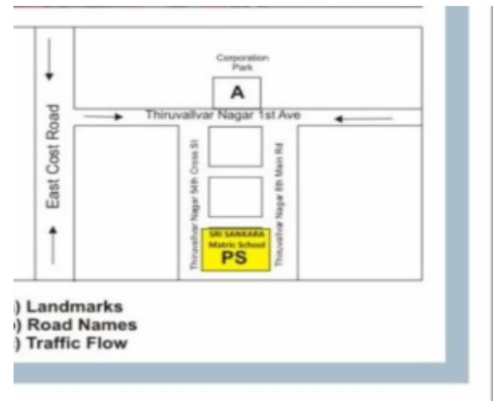

Cad View

Key MAP View