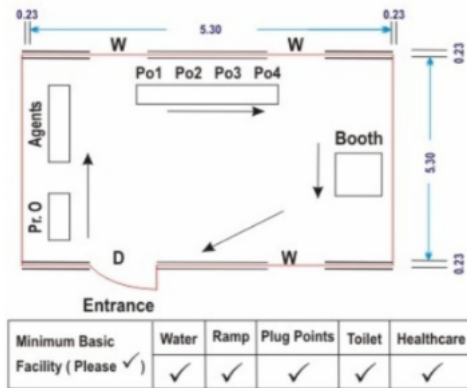

வாக்காளர் பதிவு அலுவலரின்
கையொப்பம்

Nazri Naksha

Google Map View

Polling Station Building Front View

Polling Station Front View

Cad View

Key MAP View

| | | | | | |
|------------------------------------------------------------------------------------------------------------------|----------------------------------|------------------------------------------------------------------------------------------------------------------|----------------------------------|--------------------------------------------------------------------------------------------------------------------|----------------------------------|
| 1 பெயர் : மோகனா பிரியா தந்தை பெயர் : பொன்னுரங்கம் வீட்டு எண் : 1/12 வயது : 28 பாலினம் : பெண் | XKR2027589 Photo is available | 2 பெயர் : சங்கீதா கணவர் பெயர் : மகேஷ்குமார் வீட்டு எண் : 1/பீ1 வயது : 34 பாலினம் : பெண் | XKR2655751 Photo is available | 3 பெயர் : கமலா கணவர் பெயர் : சிவா வீட்டு எண் : 2/7 வயது : 37 பாலினம் : பெண் | XKR2537439 Photo is available |
| 4 பெயர் : சரஸ்வதி கணவர் பெயர் : ஜெய்சங்கர் வீட்டு எண் : 4 வயது : 67 பாலினம் : பெண் | FYL6218754 Photo is available | 5 பெயர் : யுவராஜ் தந்தை பெயர் : ஜெய்சங்கர் வீட்டு எண் : 4 வயது : 41 பாலினம் : ஆண் | EZZ3752904 Photo is available | 6 பெயர் : மரியபெர்னாண்டஸ் தந்தை பெயர் : தாஸ் வீட்டு எண் : 4-G3 வயது : 39 பாலினம் : ஆண் | XKR1804848 Photo is available |
| 7 பெயர் : பிரவீன்குமார் தந்தை பெயர் : தாஸ் வீட்டு எண் : 4-G3 வயது : 34 பாலினம் : ஆண் | XKR1804855 Photo is available | 8 பெயர் : ஜெகன் தந்தை பெயர் : தட்சணாமூர்த்தி வீட்டு எண் : 5 வயது : 50 பாலினம் : ஆண் | XKR1746031 Photo is available | 9 பெயர் : சுகா கணவர் பெயர் : ஜெகன் வீட்டு எண் : 5 வயது : 41 பாலினம் : பெண் | XKR1746023 Photo is available |
| 10 பெயர் : அருள்தாஸ் அன்புரோஸ் தந்தை பெயர் : அன்புரோஸ் வீட்டு எண் : 5 வயது : 31 பாலினம் : ஆண் | XKR1897412 Photo is available | 11 பெயர் : அலெக்ஸாண்டர் அன்புரோஸ் தந்தை பெயர் : அன்புரோஸ் வீட்டு எண் : 5 வயது : 28 பாலினம் : ஆண் | XKR1897404 Photo is available | 12 பெயர் : ரெஜினாடிரோசா தந்தை பெயர் : பிரான்சிஸ் வீட்டு எண் : 5/1 ப்ளாட் ஜி2 வயது : 55 பாலினம் : பெண் | RJE1927102 Photo is available |
| 13 பெயர் : ஐரீன்டிசோசா தந்தை பெயர் : பிரான்சிஸ் வீட்டு எண் : 5/1 ப்ளாட் ஜி2 வயது : 54 பாலினம் : பெண் | RJE1927110 Photo is available | 14 பெயர் : ஷோபாரோஷினி தந்தை பெயர் : பிரான்சிஸ் வீட்டு எண் : 5/1, ப்ளாட் ஜி2 வயது : 46 பாலினம் : பெண் | LWN3114808 Photo is available | 15 பெயர் : ஜூலியன்டிசோசா தந்தை பெயர் : பிரான்சிஸ் வீட்டு எண் : 5/1 ப்ளாட் ஜி2 வயது : 44 பாலினம் : பெண் | LWN3114816 Photo is available |
| 16 பெயர் : நவீன் குமார் தந்தை பெயர் : ஜெகன் வீட்டு எண் : 5/7 வயது : 24 பாலினம் : ஆண் | XKR2802874 Photo is available | 17 பெயர் : அன்புரோஸ் தந்தை பெயர் : காளியான் வீட்டு எண் : 7-2 வயது : 66 பாலினம் : ஆண் | FYL6220487 Photo is available | 18 பெயர் : ஜெயராணி கணவர் பெயர் : அம்புரோஸ் வீட்டு எண் : 7-2 வயது : 51 பாலினம் : பெண் | XKR2420263 Photo is available |
| 19 பெயர் : பிரந்தா கணவர் பெயர் : சரவணன் வீட்டு எண் : 7/5 வயது : 47 பாலினம் : பெண் | EZZ7624372 Photo is available | 20 பெயர் : ஷா யுவதர்ஷீநீ தந்தை பெயர் : டீ சரவணன் வீட்டு எண் : 7/5 வயது : 23 பாலினம் : பெண் | XKR2561744 Photo is available | 21 பெயர் : சரவணன் தாயின் பெயர் : ரங்கநாயகி வீட்டு எண் : 7-6 வயது : 49 பாலினம் : ஆண் | FYL6217996 Photo is available |
| 22 பெயர் : நீலமேகம் தந்தை பெயர் : துரைகண்ணு வீட்டு எண் : 11-4 வயது : 59 பாலினம் : ஆண் | EZZ3754835 Photo is available | 23 பெயர் : சுகதி கணவர் பெயர் : நீலமேகம் வீட்டு எண் : 11-4 வயது : 52 பாலினம் : பெண் | EZZ3754843 Photo is available | 24 பெயர் : பாபு தந்தை பெயர் : சுப்ரமணி வீட்டு எண் : 11-5 வயது : 53 பாலினம் : ஆண் | XKR2420289 Photo is available |
| 25 பெயர் : குமுதா கணவர் பெயர் : பாபு வீட்டு எண் : 11-5 வயது : 47 பாலினம் : பெண் | EZZ3753951 Photo is available | 26 பெயர் : சுந்தரி கணவர் பெயர் : ராஜேந்திரன் வீட்டு எண் : 13 வயது : 53 பாலினம் : பெண் | EZZ5482328 Photo is available | 27 பெயர் : பங்காரு கணவர் பெயர் : பாலு வீட்டு எண் : 13-2 வயது : 65 பாலினம் : பெண் | FYL6218788 Photo is available |
| 28 பெயர் : ராஜேந்திரன் தந்தை பெயர் : கண்ணிமுத்து வீட்டு எண் : 13-5 வயது : 66 பாலினம் : ஆண் | EZZ7624331 Photo is available | 29 பெயர் : கமலதாசன் தந்தை பெயர் : ராஜேந்திரன் வீட்டு எண் : 13-5 வயது : 43 பாலினம் : ஆண் | EZZ3752458 Photo is available | 30 பெயர் : வினோத்குமார் தந்தை பெயர் : வேணுகோபால் வீட்டு எண் : 13-5 வயது : 41 பாலினம் : ஆண் | EZZ8151185 Photo is available |