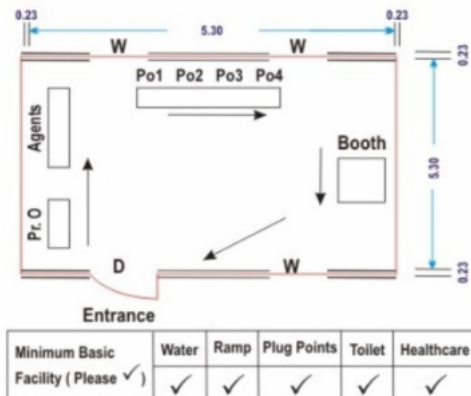

Google Map View

Polling Station Building Front View

Polling Station Front View

Cad View

Key MAP View

1 பெயர் : ரங்கநாயகி கணவர் பெயர்: பார்த்தசாரதி வீட்டு எண் : 1ஏ ரமணியம் ஸ்டோன் வயது : 82 பாலினம் : பெண்	XKR2172732 Photo is available	2 பெயர் : ராஜகோபால் தந்தை பெயர்: பார்த்தசாரதி வீட்டு எண் : 1ஏ ரமணியம் ஸ்டோன் வயது : 62 பாலினம் : ஆண்	XKR2146207 Photo is available	3 பெயர் : கீதா கணவர் பெயர்: ராஜகோபால் வீட்டு எண் : 1ஏ ரமணியம் ஸ்டோன் வயது : 51 பாலினம் : பெண்	XKR2172724 Photo is available
4 பெயர் : ஷந்தா தந்தை பெயர்: ராஜகோபால் வீட்டு எண் : 1ஏ ரமணியம் ஸ்டோன் வயது : 27 பாலினம் : பெண்	XKR2146181 Photo is available	5 பெயர் : மேகா தந்தை பெயர்: ராஜகோபால் வீட்டு எண் : 1ஏ ரமணியம் ஸ்டோன் வயது : 26 பாலினம் : பெண்	XKR2146199 Photo is available	6 பெயர் : பத்மநாபன் தந்தை பெயர்: ஆனந்த சுப்பிரமணியன் வீட்டு எண் : 1 எர் வயது : 24 பாலினம் : ஆண்	XKR2574689 Photo is available
7 பெயர் : ரஞ்சித் ராஜேஷ் தாயின் பெயர்: நிஷா ராஜேஷ் வீட்டு எண் : 5-3 வயது : 26 பாலினம் : ஆண்	XKR2206373 Photo is available	8 பெயர் : கோ சுதர்ஸன் தந்தை பெயர்: கோபாலகிருஷ்ணன் வீட்டு எண் : 7, வயது : 25 பாலினம் : ஆண்	XKR2092625 Photo is available	9 பெயர் : பார்த்தசாரதி தந்தை பெயர்: ராமன் வீட்டு எண் : 7/4 வயது : 48 பாலினம் : ஆண்	XKR2706224 Photo is available
10 பெயர் : பவானி கணவர் பெயர்: பார்த்தசாரதி வீட்டு எண் : 7/4 வயது : 35 பாலினம் : பெண்	XKR2704070 Photo is available	S2 11 பெயர் : பேபி சாரதா தந்தை பெயர்: வேலுதமார் வீட்டு எண் : 8 வயது : 30 பாலினம் : பெண்	XKR1746189 Photo is available	12 பெயர் : சங்கரன் தந்தை பெயர்: பட்டாபிராமன் வீட்டு எண் : 8BF3 வயது : 78 பாலினம் : ஆண்	XKR0782557 Photo is available
13 பெயர் : ஜெயந்தி கணவர் பெயர்: ராமநாதன் வீட்டு எண் : 8க,ராமாநியாம் ஸ்டோந் அர்க் வயது : 61 பாலினம் : பெண்	XKR2803427 Photo is available	14 பெயர் : வர்ஷா தந்தை பெயர்: ராமநாதன் வீட்டு எண் : 8க,ராமாநியாம் ஸ்டோந் அர்க் வயது : 34 பாலினம் : பெண்	XKR2802817 Photo is available	15 பெயர் : புவனேஸ்வரி தந்தை பெயர்: அலாஈயாபந் வீட்டு எண் : 14/22 வயது : 21 பாலினம் : பெண்	XKR2707404 Photo is available
16 பெயர் : நாகராஜ் தந்தை பெயர்: சத்தியநாராயணன் வீட்டு எண் : 17 வயது : 49 பாலினம் : ஆண்	XKR1585801 Photo is available	17 பெயர் : திவியா க தந்தை பெயர்: கதிர்வேல் வீ வீட்டு எண் : 17/5 முதல் குருக்கு தெரு வயது : 22 பாலினம் : பெண்	XKR2681625 Photo is available	# 18 பெயர் : ஏ ராகவேந்தர் தந்தை பெயர்: ஏழுமலை வீட்டு எண் : 18 வயது : 31 பாலினம் : ஆண்	XKR1220839 Photo is available
S2 19 பெயர் : சங்கர் நாராயண் தந்தை பெயர்: சுப்பிரமணியன் வீட்டு எண் : 5,1ஏ வயது : 57 பாலினம் : ஆண்	XKR2146215 Photo is available	20 பெயர் : சரண்யா தந்தை பெயர்: விஜயகுமார் வீட்டு எண் : 82A-7 வயது : 32 பாலினம் : பெண்	XKR1897594 Photo is available	21 பெயர் : சுகன்யா தந்தை பெயர்: விஜயகுமார் வீட்டு எண் : 82A-7 வயது : 32 பாலினம் : பெண்	XKR1897602 Photo is available
22 பெயர் : ஆதிதியன் தந்தை பெயர்: செல்வம் வீட்டு எண் : 89ஏ வயது : 19 பாலினம் : ஆண்	XKR2902393 Photo is available	23 பெயர் : குமார் தந்தை பெயர்: சாரங்கபாணி வீட்டு எண் : 90 வயது : 70 பாலினம் : ஆண்	XKR0603308 Photo is available	24 பெயர் : சந்திரா கணவர் பெயர்: குமார் வீட்டு எண் : 90 வயது : 62 பாலினம் : பெண்	XKR0603316 Photo is available
25 பெயர் : புருசோத்தமன் தந்தை பெயர்: குமார் வீட்டு எண் : 90 வயது : 44 பாலினம் : ஆண்	XKR0603795 Photo is available	26 பெயர் : கோதைநாயகி தந்தை பெயர்: குமார் வீட்டு எண் : 90 வயது : 40 பாலினம் : பெண்	XKR0603068 Photo is available	27 பெயர் : லக்ஷ்மணன் தந்தை பெயர்: சாரங்கபாணி வீட்டு எண் : 92 வயது : 64 பாலினம் : ஆண்	XKR0603969 Photo is available
28 பெயர் : முரளிதரன் தந்தை பெயர்: லக்ஷ்மணன் வீட்டு எண் : 92 வயது : 35 பாலினம் : ஆண்	XKR0604066 Photo is available	29 பெயர் : வீஷ்ணுபிரியா தந்தை பெயர்: பன்னீர் செல்வம் வீட்டு எண் : 98/230 வயது : 27 பாலினம் : பெண்	XKR2015592 Photo is available	30 பெயர் : நிபிலா கணவர் பெயர்: முகமது குட்டி வீட்டு எண் : 101 வயது : 80 பாலினம் : பெண்	XKR2027647 Photo is available