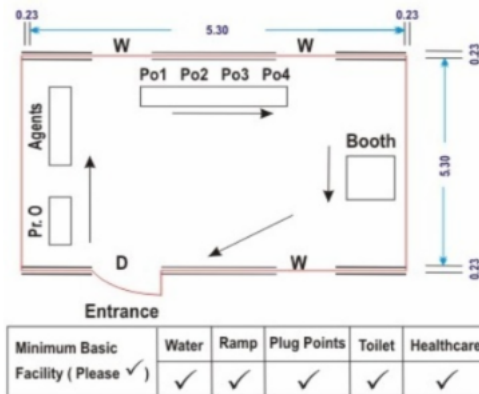

Google Map View

Polling Station Building Front View

Polling Station Front View

Cad View

Key MAP View

1 பெயர் : பாஸ்கர் தந்தை பெயர்: முனுசாமி வீட்டு எண் : 1 வயது : 65 பாலினம் : ஆண்	XKR0285528	Photo is available	2 பெயர் : சகிலா கணவர் பெயர்: பாஸ்கர் வீட்டு எண் : 1 வயது : 58 பாலினம் : பெண்	XKR0286005	Photo is available	3 பெயர் : அருணா தந்தை பெயர்: சாந்தகுமார் வீட்டு எண் : 1 வயது : 38 பாலினம் : பெண்	XKR0285809	Photo is available
4 பெயர் : அஜய்குமார் தந்தை பெயர்: சாந்தகுமார் வீட்டு எண் : 1 வயது : 37 பாலினம் : ஆண்	XKR0285759	Photo is available	5 பெயர் : பூர்வீஷ்ணு தந்தை பெயர்: ஆறுமுகம் வீட்டு எண் : 1 வயது : 24 பாலினம் : ஆண்	XKR2458370	Photo is available	S 6 பெயர் : ஞானபிரகாஷ் தந்தை பெயர்: சந்திரசேகர் வீட்டு எண் : 1-74-63 வயது : 44 பாலினம் : ஆண்	XKR1898196	Photo is available
S 7 பெயர் : மீனாட்சி கணவர் பெயர்: ஞானபிரகாஷ் வீட்டு எண் : 1-74-63 வயது : 41 பாலினம் : பெண்	XKR1898279	Photo is available	8 பெயர் : கவிபாரதி தாயின் பெயர்: ரமா தேவி வீட்டு எண் : 1ஏ/23ஏ வயது : 27 பாலினம் : ஆண்	XKR2704260	Photo is available	9 பெயர் : க மதுசூதனன் தந்தை பெயர்: கலைச்செல்வன் வீட்டு எண் : 1ஏ வாமணா அபார்ட்மெண்ட்ஸ் வயது : 40 பாலினம் : ஆண்	XKR2202281	Photo is available
10 பெயர் : சபா ரா தந்தை பெயர்: ராமலிங்கம் வீட்டு எண் : 1ஏ வாமணா அபார்ட்மெண்ட்ஸ் வயது : 39 பாலினம் : பெண்	XKR2170710	Photo is available	11 பெயர் : மேஷாக் தந்தை பெயர்: ஜேம்ஸ் வீட்டு எண் : 2 வயது : 56 பாலினம் : ஆண்	XKR0285734	Photo is available	12 பெயர் : குளோரி கணவர் பெயர்: தேவதாஸ் வீட்டு எண் : 2-1 வயது : 59 பாலினம் : பெண்	XKR2375939	Photo is available
13 பெயர் : ஆசிர்வாதம் தாயின் பெயர்: லட்சுமி வீட்டு எண் : 2-2 வயது : 60 பாலினம் : ஆண்	XKR2375947	Photo is available	14 பெயர் : எப்சிபால் கணவர் பெயர்: ஆசிர்வாதம் வீட்டு எண் : 2-2 வயது : 46 பாலினம் : பெண்	EZZ3766623	Photo is available	15 பெயர் : கங்கா கணவர் பெயர்: வாசுதேவன் வீட்டு எண் : 2/34,Ground floor வயது : 84 பாலினம் : பெண்	XKR0950055	Photo is available
16 பெயர் : அகஸ்டின் ஜெபகுமார் ஆசிர்வாதம் தந்தை பெயர்: ஆசிர்வாதம் வீட்டு எண் : 2/69 வயது : 20 பாலினம் : ஆண்	XKR2802247	Photo is available	17 பெயர் : ஹரிஷ் குமார் ஆசிர்வாதம் தந்தை பெயர்: ஆசிர்வாதம் வீட்டு எண் : 2/69 வயது : 19 பாலினம் : ஆண்	XKR2909034	Photo is available	18 பெயர் : சாந்தகுமார் தந்தை பெயர்: செல்வப்பன் வீட்டு எண் : 3 வயது : 65 பாலினம் : ஆண்	FYL6220388	Photo is available
19 பெயர் : மாரியம்மான் கணவர் பெயர்: சாந்தகுமார் வீட்டு எண் : 3 வயது : 56 பாலினம் : பெண்	XKR2375962	Photo is available	20 பெயர் : முரளி தந்தை பெயர்: செல்வப்பன் வீட்டு எண் : 3 வயது : 56 பாலினம் : ஆண்	XKR2375970	Photo is available	21 பெயர் : தீன தயாளன் தந்தை பெயர்: குமார் வீட்டு எண் : 3 வயது : 39 பாலினம் : ஆண்	XKR1585868	Photo is available
# 22 பெயர் : தஸ்மீமா நஸ்ரின் த தந்தை பெயர்: தெளலாத ரஹ்மான் வீட்டு எண் : 3/24 வயது : 20 பாலினம் : பெண்	XKR2741981	Photo is available	23 பெயர் : ஸ்டாலின் தந்தை பெயர்: மணி வீட்டு எண் : 3/34ஏ வயது : 34 பாலினம் : ஆண்	XKR2574143	Photo is available	24 பெயர் : சாந்தி கணவர் பெயர்: குமார் வீட்டு எண் : 3ஏ/25 வயது : 66 பாலினம் : பெண்	XKR2725968	Photo is available
25 பெயர் : காந்தி சுந்தரி கணவர் பெயர்: குபேந்திரன் வீட்டு எண் : 4 வயது : 41 பாலினம் : பெண்	XKR1123835	Photo is available	26 பெயர் : மணிகண்டன் தந்தை பெயர்: கருணாகரன் வீட்டு எண் : 4 வயது : 33 பாலினம் : ஆண்	XKR0956284	Photo is available	27 பெயர் : சரவணமுரசு தந்தை பெயர்: மூர்த்தி வீட்டு எண் : 4 வயது : 30 பாலினம் : ஆண்	XKR1404607	Photo is available
28 பெயர் : மூர்த்தி தந்தை பெயர்: சாரங்கன் வீட்டு எண் : 4-1 வயது : 56 பாலினம் : ஆண்	XKR2376002	Photo is available	29 பெயர் : ராஜேஸ்வரி கணவர் பெயர்: மூர்த்தி வீட்டு எண் : 4-1 வயது : 50 பாலினம் : பெண்	XKR2376010	Photo is available	30 பெயர் : அபிநயா தந்தை பெயர்: சரவணமுரசு வீட்டு எண் : 4/68 வயது : 22 பாலினம் : பெண்	XKR2762169	Photo is available