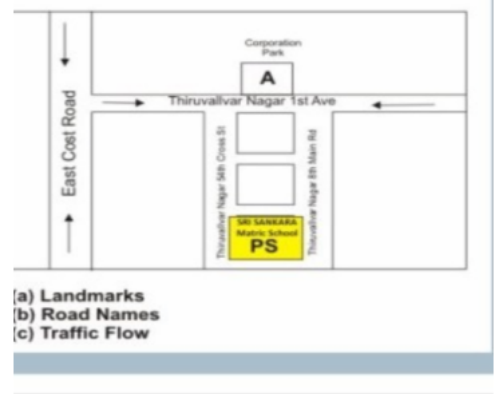

Key MAP View