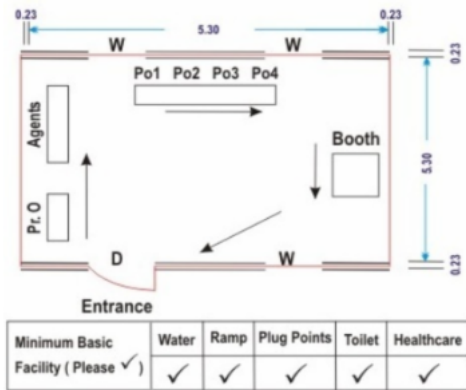

Google Map View

Polling Station Building Front View

Polling Station Front View

Cad View

Key MAP View

1 பெயர் : காசி விஸ்வநாதன் தந்தை பெயர்: கணபதி வீட்டு எண் : 1 வயது : 81 பாலினம் : ஆண் Photo is available	XKR0605337	2 பெயர் : கலைச்செல்வி கணவர் பெயர்: காசி விஸ்வநாதன் வீட்டு எண் : 1 வயது : 75 பாலினம் : பெண் Photo is available	XKR0604686	3 பெயர் : சிவஇளங்கோ தந்தை பெயர்: பெருமாள் வீட்டு எண் : 1 வயது : 60 பாலினம் : ஆண் Photo is available	XKR0852194
4 பெயர் : ஆனந்த் தந்தை பெயர்: காசி விஸ்வநாதன் வீட்டு எண் : 1 வயது : 50 பாலினம் : ஆண் Photo is available	XKR0604801	5 பெயர் : தமிழ் அரசன் தந்தை பெயர்: அன்பழகன் வீட்டு எண் : 1 வயது : 31 பாலினம் : ஆண் Photo is available	XKR1403302	6 பெயர் : அன்பழகன் தந்தை பெயர்: சுப்பிரமணி வீட்டு எண் : 1-1 வயது : 57 பாலினம் : ஆண் Photo is available	FYL9887480
7 பெயர் : ஈஸ்வரி கணவர் பெயர்: அன்பழகன் வீட்டு எண் : 1-1 வயது : 53 பாலினம் : பெண் Photo is available	FYL9887506	8 பெயர் : சிவராஜ் தந்தை பெயர்: சுப்பிரமணி வீட்டு எண் : 1-1 வயது : 43 பாலினம் : ஆண் Photo is available	EZZ3764909	9 பெயர் : உஷா ராணி கணவர் பெயர்: சிவா ராஜ் வீட்டு எண் : 1/5 வயது : 32 பாலினம் : பெண் Photo is available	XKR2573988
10 பெயர் : கவியா ஏல ஷா தந்தை பெயர்: லோகநாதன் கோ வீட்டு எண் : 2 வயது : 24 பாலினம் : பெண் Photo is available	XKR2641553	11 பெயர் : வெங்கடேசன் தந்தை பெயர்: கன்னியப்பன் வீட்டு எண் : 2-2 வயது : 73 பாலினம் : ஆண் Photo is available	FYL6215206	12 பெயர் : திலகம் கணவர் பெயர்: வெங்கடேசன் வீட்டு எண் : 2-2 வயது : 66 பாலினம் : பெண் Photo is available	FYL6215214
13 பெயர் : சசிகலா தந்தை பெயர்: வெங்கடேசன் வீட்டு எண் : 2-2 வயது : 43 பாலினம் : பெண் Photo is available	FYL6350763	14 பெயர் : கமலகண்ணன் தந்தை பெயர்: வெங்கடேசன் வீட்டு எண் : 2-2 வயது : 39 பாலினம் : ஆண் Photo is available	EZZ3767878	15 பெயர் : கீதா தந்தை பெயர்: முரளி வீட்டு எண் : 2/30 வயது : 31 பாலினம் : பெண் Photo is available	TFN1224229
16 பெயர் : சிவகணம் தந்தை பெயர்: துருகையா வீட்டு எண் : 2-69 வயது : 52 பாலினம் : ஆண் Photo is available	XKR1941707	17 பெயர் : பிருந்தா தேவி கணவர் பெயர்: சிவகணம் வீட்டு எண் : 2-69 வயது : 41 பாலினம் : பெண் Photo is available	XKR1941657	18 பெயர் : ஜெகநாதன் தந்தை பெயர்: துருகையா வீட்டு எண் : 2/69/3 வயது : 48 பாலினம் : ஆண் Photo is available	XKR2049492
19 பெயர் : பொன் செல்வம் தந்தை பெயர்: சூதலிங்கம் வீட்டு எண் : 2/69/3 வயது : 46 பாலினம் : ஆண் Photo is available	XKR2166973	20 பெயர் : நிவேதா கணவர் பெயர்: கணேஷ் வீட்டு எண் : 3 வயது : 29 பாலினம் : பெண் Photo is available	XKR1675297	21 பெயர் : மாயகிருஷ்ணன் தந்தை பெயர்: குன்னின்மேல்ஹவுஸ் பொன்னுசாமி வீட்டு எண் : 3-1 வயது : 65 பாலினம் : ஆண் Photo is available	FYL6217202
22 பெயர் : காஞ்சனா கணவர் பெயர்: மாயகிருஷ்ணன் வீட்டு எண் : 3-1 வயது : 61 பாலினம் : பெண் Photo is available	FYL6216543	23 பெயர் : கணேஷ் தந்தை பெயர்: மாயகிருஷ்ணன் வீட்டு எண் : 3-5 வயது : 37 பாலினம் : ஆண் Photo is available	XKR0367201	24 பெயர் : கார்த்திக் தந்தை பெயர்: மாயகிருஷ்ணன் வீட்டு எண் : 3-5 வயது : 36 பாலினம் : ஆண் Photo is available	XKR0367276
25 பெயர் : தேவகி கணவர் பெயர்: கிரி வேத முத்து வீட்டு எண் : 3/5 வயது : 34 பாலினம் : பெண் Photo is available	XKR2146587	26 பெயர் : திவ்யா கணவர் பெயர்: கார்த்திக் வீட்டு எண் : 3-5 வயது : 31 பாலினம் : பெண் Photo is available	XKR1978394	27 பெயர் : சபீதா கணவர் பெயர்: கணேஷ் வீட்டு எண் : 3/5 வயது : 27 பாலினம் : பெண் Photo is available	XKR2458644
28 பெயர் : அருள்ஜாய் தந்தை பெயர்: வில்லியம்ஸ் வீட்டு எண் : 3B வயது : 31 பாலினம் : ஆண் Photo is available	XKR1222173	29 பெயர் : சகாயராஜ் தந்தை பெயர்: செல்வராஜ் வீட்டு எண் : 4 வயது : 52 பாலினம் : ஆண் Photo is available	XKR1222256	30 பெயர் : முனியம்மாள் கணவர் பெயர்: நீலகண்டன் வீட்டு எண் : 4-3 வயது : 58 பாலினம் : பெண் Photo is available	XKR2391431