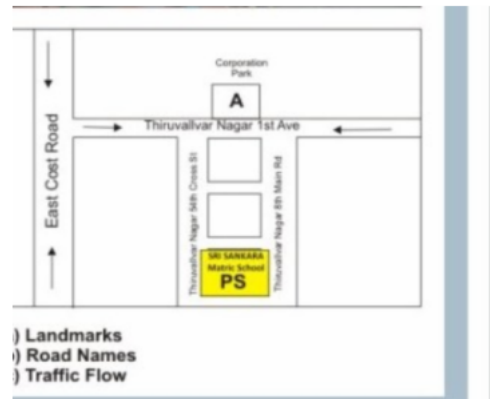

Key MAP View