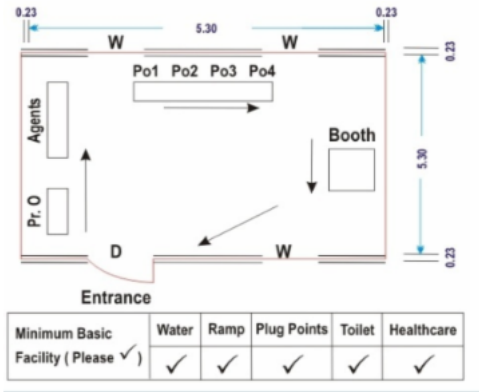

Google Map View

Polling Station Building Front View

Polling Station Front View

Cad View

Key MAP View

- (a) Landmarks
- (b) Road Names
- (c) Traffic Flow

1 பெயர் : ஜெயபாலன் தந்தை பெயர் : இராமையா வீட்டு எண் : 1 வயது : 74 பாலினம் : ஆண்	XKR1222355 Photo is available	2 பெயர் : அர்ஜீணன் தந்தை பெயர் : துலுக்கானம் வீட்டு எண் : 1 வயது : 69 பாலினம் : ஆண்	XKR1091677 Photo is available	3 பெயர் : சரோஜா கணவர் பெயர் : அர்ஜீணன் வீட்டு எண் : 1 வயது : 63 பாலினம் : பெண்	XKR1091701 Photo is available
4 பெயர் : இம்மேகலடேராந். ஜீ தந்தை பெயர் : பீட்டர் ஃபிரான்சிஸ் வீட்டு எண் : 1 வயது : 51 பாலினம் : பெண்	XKR2522878 Photo is available	5 பெயர் : ஆதி தந்தை பெயர் : டி ஆறுமுகம் வீட்டு எண் : 1 வயது : 50 பாலினம் : ஆண்	XKR0956300 Photo is available	6 பெயர் : தனசேகர் தந்தை பெயர் : ஆறுமுகம் வீட்டு எண் : 1-1 வயது : 61 பாலினம் : ஆண்	EZZ3768314 Photo is available
7 பெயர் : ரமாதேவி கணவர் பெயர் : தனசேகர் வீட்டு எண் : 1-1 வயது : 49 பாலினம் : பெண்	FYL2347003 Photo is available	8 பெயர் : அருண் குமார் தந்தை பெயர் : அர்ஜீன் வீட்டு எண் : 1-1 வயது : 39 பாலினம் : ஆண்	EZZ3768322 Photo is available	9 பெயர் : ரவிந்திரன் தந்தை பெயர் : கங்காதரன் வீட்டு எண் : 1-2 வயது : 63 பாலினம் : ஆண்	XKR2401339 Photo is available
10 பெயர் : ஸ்ரீகலா கணவர் பெயர் : ரவிந்திரன் வீட்டு எண் : 1-2 வயது : 60 பாலினம் : பெண்	XKR2401347 Photo is available	11 பெயர் : குமணன் தந்தை பெயர் : அர்ச்சுனன் வீட்டு எண் : 1-2 வயது : 51 பாலினம் : ஆண்	XKR2401354 Photo is available	12 பெயர் : செல்வி கணவர் பெயர் : குமணன் வீட்டு எண் : 1-2 வயது : 45 பாலினம் : பெண்	FYL6220651 Photo is available
13 பெயர் : இலக்கியா குமணன் தந்தை பெயர் : குமணன் வீட்டு எண் : 1-23 வயது : 28 பாலினம் : பெண்	XKR1898790 Photo is available	14 பெயர் : ஸ்ரீதேவி கணவர் பெயர் : சந்திரராஜன் வீட்டு எண் : 1-92 வயது : 44 பாலினம் : பெண்	EZZ5483136 Photo is available	15 பெயர் : பத்மா கணவர் பெயர் : சாமுவேல் வீட்டு எண் : 2-2 வயது : 56 பாலினம் : பெண்	FYL9887944 Photo is available
16 பெயர் : ஜாஸ்மின் தாயின் பெயர் : சூத்மேரி வீட்டு எண் : 2/27 வயது : 22 பாலினம் : பெண்	XKR2667616 Photo is available	17 பெயர் : சூத்மேரி கணவர் பெயர் : லானியல் வீட்டு எண் : 2A வயது : 47 பாலினம் : பெண்	XKR0780494 Photo is available	18 பெயர் : பூசம் இதரர் பெயர் : கபாலி வீட்டு எண் : 3-1 வயது : 98 பாலினம் : பெண்	XKR2401370 Photo is available
19 பெயர் : வசந்தா கணவர் பெயர் : தேவராஜ் வீட்டு எண் : 3-1 வயது : 63 பாலினம் : பெண்	XKR2401396 Photo is available	20 பெயர் : பிரகாஷ் தந்தை பெயர் : தேவராஜ் வீட்டு எண் : 3-1 வயது : 47 பாலினம் : ஆண்	FYL6341754 Photo is available	21 பெயர் : பழனி தந்தை பெயர் : தேவராஜ் வீட்டு எண் : 3-1 வயது : 43 பாலினம் : ஆண்	EZZ3765906 Photo is available
22 பெயர் : மகேஸ்வரி கணவர் பெயர் : பிரகாஷ் வீட்டு எண் : 3-1 வயது : 41 பாலினம் : பெண்	EZZ3760592 Photo is available	23 பெயர் : பிரான்சிஸ் தந்தை பெயர் : சந்துரு வீட்டு எண் : 3-34 வயது : 54 பாலினம் : ஆண்	XKR0604835 Photo is available	24 பெயர் : கருணாகரன் கணவர் பெயர் : கிருஷ்ணன் வீட்டு எண் : 4 வயது : 62 பாலினம் : பெண்	XKR0956334 Photo is available
25 பெயர் : கிருஷ்ணா தந்தை பெயர் : கருணாகரன் வீட்டு எண் : 4 வயது : 56 பாலினம் : பெண்	XKR0956342 Photo is available	26 பெயர் : ஜேஸ்வரி கணவர் பெயர் : ஜான்சன் வீட்டு எண் : 4 வயது : 39 பாலினம் : பெண்	XKR1091438 Photo is available	27 பெயர் : பிரியா கணவர் பெயர் : ரமேஷ் வீட்டு எண் : 4 வயது : 38 பாலினம் : பெண்	XKR0780478 Photo is available
28 பெயர் : காயத்ரி கணவர் பெயர் : சதிஷ் வீட்டு எண் : 4 வயது : 36 பாலினம் : பெண்	XKR1222439 Photo is available	29 பெயர் : சித்ரா தந்தை பெயர் : கருணாகரன் வீட்டு எண் : 4 வயது : 35 பாலினம் : பெண்	XKR0956326 Photo is available	30 பெயர் : திலகவதி கணவர் பெயர் : டேவிட்ராஜேந்திரன் வீட்டு எண் : 4-1 வயது : 66 பாலினம் : பெண்	XKR2401412 Photo is available