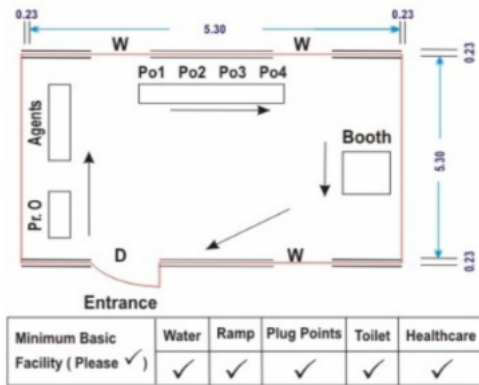

Google Map View

Polling Station Building Front View

Polling Station Front View

Cad View

Key MAP View

1 பெயர் : பவானிசங்கர் தந்தை பெயர்: சுப்பிரமணியன் வீட்டு எண் : 1 வயது : 60 பாலினம் : ஆண் Photo is available	XKR0497842	2 பெயர் : ஜியோத்சனா பவானிஷங்கர் கணவர் பெயர்: பவானிசங்கர் வீட்டு எண் : 1 வயது : 58 பாலினம் : பெண் Photo is available	EZZ3771441	3 பெயர் : பாவ்னா தந்தை பெயர்: பவானிஷங்கர் வீட்டு எண் : 1 வயது : 28 பாலினம் : பெண் Photo is available	XKR1806173
4 பெயர் : ரவிகுமார் தந்தை பெயர்: தமால்தால் வீட்டு எண் : 1A வயது : 61 பாலினம் : ஆண் Photo is available	EZZ3771771	5 பெயர் : மேகலா கணவர் பெயர்: ரவிகுமார் வீட்டு எண் : 1A வயது : 59 பாலினம் : பெண் Photo is available	EZZ3771789	6 பெயர் : ஷியாமளா கணவர் பெயர்: சீதாராமன் வீட்டு எண் : 2 வயது : 87 பாலினம் : பெண் Photo is available	XKR0326199
7 பெயர் : கிருஷ்ணசுவாமி தந்தை பெயர்: சீதாராமன் வீட்டு எண் : 2 வயது : 62 பாலினம் : ஆண் Photo is available	XKR2446151	8 பெயர் : ஜெயபுரீ கணவர் பெயர்: கிருஷ்ணஸ்வாமி வீட்டு எண் : 2 வயது : 60 பாலினம் : பெண் Photo is available	XKR0290031	9 பெயர் : காயத்ரி கணவர் பெயர்: கிருஷ்ணன் வீட்டு எண் : 2 வயது : 52 பாலினம் : பெண் Photo is available	XKR2446169
10 பெயர் : அஜீத் தந்தை பெயர்: கிருஷ்ணன் வீட்டு எண் : 2-12 வயது : 29 பாலினம் : ஆண் Photo is available	XKR1941780	11 பெயர் : ரிஷி தாயின் பெயர்: ஜெயபுரீ வீட்டு எண் : 2/12 வயது : 25 பாலினம் : ஆண் Photo is available	XKR2554509	12 பெயர் : வேலன் தந்தை பெயர்: முருகேசன் வீட்டு எண் : 3 வயது : 85 பாலினம் : ஆண் Photo is available	XKR1092642
13 பெயர் : சங்கரி கணவர் பெயர்: வேலன் வீட்டு எண் : 3 வயது : 75 பாலினம் : பெண் Photo is available	XKR1092618	14 பெயர் : வேல்முருகன் தந்தை பெயர்: வேலன் வீட்டு எண் : 3 வயது : 48 பாலினம் : ஆண் Photo is available	XKR1092626	15 பெயர் : சிவராமகிருஷ்ணன் தந்தை பெயர்: ஜான்சிராமன் வீட்டு எண் : 4 வயது : 77 பாலினம் : ஆண் Photo is available	XKR2446201
16 பெயர் : லெஷ்மி நாராயண விக்னேஷ் தந்தை பெயர்: மகாதேவன் வீட்டு எண் : 4 வயது : 36 பாலினம் : ஆண் Photo is available	XKR1576677	17 பெயர் : மகாதேவன் தந்தை பெயர்: லஷ்மிநாராயணன் வீட்டு எண் : 4-2 வயது : 74 பாலினம் : ஆண் Photo is available	XKR2446219	18 பெயர் : சாருபாலா கணவர் பெயர்: மகாதேவன் வீட்டு எண் : 4-2 வயது : 65 பாலினம் : பெண் Photo is available	EZZ3776937
19 பெயர் : கிரீஷ் தந்தை பெயர்: மகாதேவன் வீட்டு எண் : 4-2 வயது : 41 பாலினம் : ஆண் Photo is available	EZZ3775681	20 பெயர் : என் ஹரி ஹரன் தந்தை பெயர்: ஏசுநாகராஜ் வீட்டு எண் : 4/2/11 வயது : 22 பாலினம் : ஆண் Photo is available	XKR2742369	21 பெயர் : சங்கரராமன் தந்தை பெயர்: ராமநாதன் வீட்டு எண் : 6 வயது : 77 பாலினம் : ஆண் Photo is available	XKR0498857
22 பெயர் : நாகலக்ஷ்மி கணவர் பெயர்: கிருஷ்ணசாமி வீட்டு எண் : 6 வயது : 71 பாலினம் : பெண் Photo is available	XKR2446243	23 பெயர் : சாரதா கணவர் பெயர்: சங்கரராமன் வீட்டு எண் : 6 வயது : 61 பாலினம் : பெண் Photo is available	XKR2446250	24 பெயர் : சந்திரா கணவர் பெயர்: பாஸ்கர் வீட்டு எண் : 7 வயது : 43 பாலினம் : பெண் Photo is available	XKR0498865
25 பெயர் : நாகபூஷணம் தந்தை பெயர்: பாலகிருஷ்ணன் வீட்டு எண் : 7-FF வயது : 77 பாலினம் : ஆண் Photo is available	XKR2446276	26 பெயர் : பாஸ்கர் தந்தை பெயர்: நாகபூஷணம் வீட்டு எண் : 7-FF வயது : 55 பாலினம் : ஆண் Photo is available	XKR2446284	27 பெயர் : நாகராஜ் தந்தை பெயர்: நாகபூஷணம் வீட்டு எண் : 7-FF வயது : 50 பாலினம் : ஆண் Photo is available	XKR2446292
28 பெயர் : பிரேமா கணவர் பெயர்: ரமேஷ் வீட்டு எண் : 7-FF வயது : 46 பாலினம் : பெண் Photo is available	FYL707720	29 பெயர் : சுரேஷ் தந்தை பெயர்: சுவாமிநாதன் வீட்டு எண் : 8-10 வயது : 56 பாலினம் : ஆண் Photo is available	XKR1806157	30 பெயர் : விஜயமீனாட்சி தந்தை பெயர்: பாலசுப்ரமணியன் வீட்டு எண் : 8A-2 வயது : 45 பாலினம் : பெண் Photo is available	XKR1223122