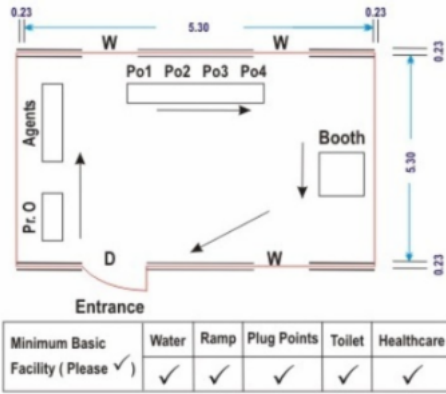

Google Map View

Polling Station Building Front View

Polling Station Front View

Cad View

Key MAP View

- (a) Landmarks
- (b) Road Names
- (c) Traffic Flow

சட்டமன்றத் தொகுதியின் எண் மற்றும் பெயர் : 26-வேளச்சேரி  
பிரிவு எண் மற்றும் பெயர் 1-வேளச்சேரி வார்டு எண்.175 மோகனபுரி 2வது தெரு