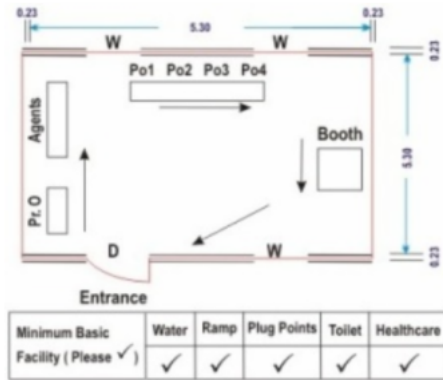

Google Map View

Polling Station Building Front View

Polling Station Front View

Cad View

Key MAP View

- (a) Landmarks
- (b) Road Names
- (c) Traffic Flow

1 பெயர் : மாதவ் கிருஷ்ணா தந்தை பெயர்: பாலகிருஷ்ணன் வீட்டு எண் : 1 வயது : 22 பாலினம் : ஆண்	XKR2728335 Photo is available	2 பெயர் : வந்துலா கிருஷ்ணன் கிருஷ்ணன் இதரர் பெயர்: நரசிம்ஹன் வீட்டு எண் : 2என்டி தளம் திருகிருஷ்ண அபார் வயது : 79 பாலினம் : பெண்	YCV0002519 Photo is available	3 பெயர் : ராஜேஸ்வரி கணவர் பெயர்: சினிவாசன் வீட்டு எண் : 4 வயது : 50 பாலினம் : பெண்	XKR0802496 Photo is available
4 பெயர் : முகமது பிலால் தந்தை பெயர்: கமால் வீட்டு எண் : 7 வயது : 47 பாலினம் : ஆண்	XKR1467901 Photo is available	5 பெயர் : மாதங்கி தந்தை பெயர்: சந்திர சேகரன் வீட்டு எண் : 10-50 வயது : 27 பாலினம் : பெண்	XKR1948132 Photo is available	6 பெயர் : ஸ்ரீதர் தந்தை பெயர்: ஸ்ரீனிவாசன் வீட்டு எண் : 10-ஜீ2 வயது : 46 பாலினம் : ஆண்	XKR0655258 Photo is available
7 பெயர் : உமாராணி கணவர் பெயர்: ஜெயபிரகாஷ் வீட்டு எண் : 15 வயது : 70 பாலினம் : பெண்	XKR2224707 Photo is available	8 பெயர் : அருண் தந்தை பெயர்: ஜெயபிரகாஷ் வீட்டு எண் : 15 வயது : 47 பாலினம் : ஆண்	XKR0507517 Photo is available	9 பெயர் : தீபா கணவர் பெயர்: அருண் வீட்டு எண் : 15 வயது : 46 பாலினம் : பெண்	XKR0507228 Photo is available
10 பெயர் : சதீஷ் தந்தை பெயர்: அருணாசலம் வீட்டு எண் : 15 வயது : 45 பாலினம் : ஆண்	XKR1293430 Photo is available	11 பெயர் : அரவிந்த் தந்தை பெயர்: ஜெயபிரகாஷ் வீட்டு எண் : 15 வயது : 44 பாலினம் : ஆண்	XKR0507806 Photo is available	12 பெயர் : லட்சுமிபிரியா கணவர் பெயர்: அரவிந்த் வீட்டு எண் : 15 வயது : 44 பாலினம் : பெண்	XKR0506725 Photo is available
13 பெயர் : ஹேமாபஜ்நாயகி தந்தை பெயர்: சுவாமிநாதன் வீட்டு எண் : 15 வயது : 41 பாலினம் : பெண்	XKR1293422 Photo is available	# 14 பெயர் : கிருஷ்ணம்மாள் கணவர் பெயர்: சக்கரைச்சாமி வீட்டு எண் : 16 வயது : 79 பாலினம் : பெண்	EZZ2428522 Photo is available	#2 15 பெயர் : க மார்ஸ்வரி கணவர் பெயர்: கமலக்கண்ணன் வீட்டு எண் : 16 வயது : 44 பாலினம் : பெண்	EZZ2428514 Photo is available
#2 16 பெயர் : க திவ்யா தந்தை பெயர்: கமலகண்ணன் வீட்டு எண் : 16-22A வயது : 28 பாலினம் : பெண்	XKR1821909 Photo is available	17 பெயர் : ம8த்யூஜயந்த் தந்தை பெயர்: சிவ குமார் வீட்டு எண் : 16 அடுக்கு வீடு ஏ4 வயது : 33 பாலினம் : ஆண்	XKR2604304 Photo is available	18 பெயர் : வர்ஷா பி தந்தை பெயர்: ந பிரகாஷ் வீட்டு எண் : 17/1 ஸ்ரீ வினாயகாப்ளாட்ஸ் வயது : 23 பாலினம் : பெண்	XKR2644961 Photo is available
19 பெயர் : மீனாட்சி கணவர் பெயர்: சந்திரமௌலி வீட்டு எண் : 19 வயது : 71 பாலினம் : பெண்	XKR0037747 Photo is available	20 பெயர் : கார்த்தி தந்தை பெயர்: சந்திரமௌலி வீட்டு எண் : 19 வயது : 48 பாலினம் : ஆண்	XKR0037754 Photo is available	21 பெயர் : அனுஷா கணவர் பெயர்: கார்த்தி வீட்டு எண் : 19 வயது : 47 பாலினம் : பெண்	XKR0037804 Photo is available
22 பெயர் : பாலி தந்தை பெயர்: சந்திரமௌலி வீட்டு எண் : 19 வயது : 47 பாலினம் : ஆண்	XKR0037713 Photo is available	23 பெயர் : ராதிகா கணவர் பெயர்: பாலி வீட்டு எண் : 19 வயது : 45 பாலினம் : பெண்	XKR0037721 Photo is available	24 பெயர் : விஜயானந்தன் தந்தை பெயர்: ராமகிருஷ்ணன் வீட்டு எண் : 21 வயது : 49 பாலினம் : ஆண்	XKR1607670 Photo is available
25 பெயர் : சாந்தி கணவர் பெயர்: விஜயானந்தன் வீட்டு எண் : 21 வயது : 48 பாலினம் : பெண்	XKR1607498 Photo is available	26 பெயர் : லட்சுமிகாந்தன் தந்தை பெயர்: கிருஷ்ணமூர்த்தி வீட்டு எண் : 21-1 வயது : 85 பாலினம் : ஆண்	XKR2224723 Photo is available	27 பெயர் : தனலட்சுமி கணவர் பெயர்: லட்சுமிகாந்தன் வீட்டு எண் : 21-1 வயது : 76 பாலினம் : பெண்	EZZ2419554 Photo is available
28 பெயர் : முகுந்தன் தந்தை பெயர்: ராமச்சந்திரன் வீட்டு எண் : 21A வயது : 48 பாலினம் : ஆண்	EZZ2430429 Photo is available	29 பெயர் : பக்தவச்சலம் தந்தை பெயர்: பெருமாள் வீட்டு எண் : 22-2 வயது : 62 பாலினம் : ஆண்	XKR0449736 Photo is available	30 பெயர் : நித்யாபிரபா கணவர் பெயர்: பக்தவச்சலம் வீட்டு எண் : 22-2 வயது : 59 பாலினம் : பெண்	XKR0449561 Photo is available