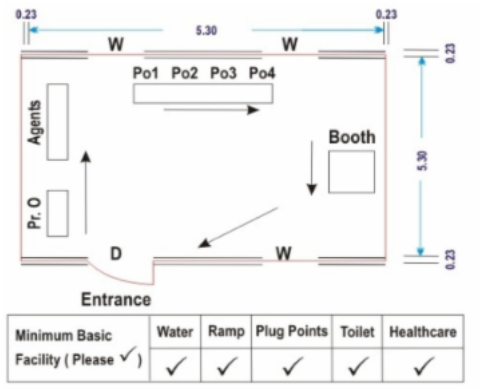

Google Map View

Polling Station Building Front View

Polling Station Front View

Cad View

Key MAP View

- (a) Landmarks
- (b) Road Names
- (c) Traffic Flow

1 பெயர் : சோங்கம்மாள் கணவர் பெயர்: கந்தசுவாமி வீட்டு எண் : 2 வயது : 77 பாலினம் : பெண் Photo is available	XKR2225555	2 பெயர் : செல்வம் தந்தை பெயர்: கந்தசுவாமி வீட்டு எண் : 2 வயது : 57 பாலினம் : ஆண் Photo is available	XKR2225563	3 பெயர் : ராமு தந்தை பெயர்: கந்தசுவாமி வீட்டு எண் : 2 வயது : 53 பாலினம் : ஆண் Photo is available	FYL5994488
4 பெயர் : தீனையாளன் தந்தை பெயர்: மாணிக்கம் வீட்டு எண் : 2-d வயது : 73 பாலினம் : ஆண் Photo is available	XKR0802967	5 பெயர் : சாந்தி கணவர் பெயர்: தங்கபாண்டி வீட்டு எண் : 4-2 வயது : 61 பாலினம் : பெண் Photo is available	XKR2225571	6 பெயர் : செந்தில்குமார் தந்தை பெயர்: தங்கபாண்டி வீட்டு எண் : 4-2 வயது : 39 பாலினம் : ஆண் Photo is available	EZZ2478592
7 பெயர் : முருகேசன் தந்தை பெயர்: வேலாயுதம் வீட்டு எண் : 6/6 வயது : 69 பாலினம் : ஆண் Photo is available	XKR2141877	8 பெயர் : மகேஸ்வரி கணவர் பெயர்: முருகேசன் வீட்டு எண் : 6/6-39 வயது : 62 பாலினம் : பெண் Photo is available	XKR2141885	9 பெயர் : நாகேஸ்வரன் தந்தை பெயர்: நாகராஜன் வீட்டு எண் : 6/33, ஜி1 வயது : 41 பாலினம் : ஆண் Photo is available	XKR1293067
10 பெயர் : ஜெயபிரியா கணவர் பெயர்: நாகேஸ்வரன் வீட்டு எண் : 6-33-ஜி-1 வயது : 40 பாலினம் : பெண் Photo is available	XKR2153161	11 பெயர் : சுடலைமுத்து தந்தை பெயர்: சப்பானிக் கோனார் வீட்டு எண் : எண் 6, எஸ் 1 ஷரதா நிவாஸ், வயது : 65 பாலினம் : ஆண் Photo is available	XKR2032936	12 பெயர் : சரவண பிரபு தந்தை பெயர்: சுடலைமுத்து வீட்டு எண் : 6, எஸ்1-ஷரதா நிவாஸ் வயது : 35 பாலினம் : ஆண் Photo is available	TIK0497537
13 பெயர் : செல்வ சந்திரி கணவர் பெயர்: சுடலைமுத்து வீட்டு எண் : எண் 6, எஸ் 1 ஷரதா நிவாஸ், வயது : 60 பாலினம் : பெண் Photo is available	KSV1294461	14 பெயர் : விஜயன் தந்தை பெயர்: பாண்டியன் வீட்டு எண் : 8-1 வயது : 35 பாலினம் : ஆண் Photo is available	XKR1295823	15 பெயர் : வசந்தலட்சுமி தந்தை பெயர்: சங்கரநாராயணன் வீட்டு எண் : 12 வயது : 85 பாலினம் : பெண் Photo is available	XKR1295807
16 பெயர் : செந்தில்குமார் தந்தை பெயர்: சீனிவாசன் வீட்டு எண் : 12 வயது : 52 பாலினம் : ஆண் Photo is available	EZZ2436376	17 பெயர் : அமுதா கணவர் பெயர்: செந்தில்குமார் வீட்டு எண் : 12 வயது : 48 பாலினம் : பெண் Photo is available	EZZ2436368	18 பெயர் : கல்யாணகுமார் தந்தை பெயர்: சங்கரநாராயணன் வீட்டு எண் : 12-3 வயது : 50 பாலினம் : ஆண் Photo is available	XKR0989772
19 பெயர் : தீபா கணவர் பெயர்: கல்யாணகுமார் வீட்டு எண் : 12-3 வயது : 43 பாலினம் : பெண் Photo is available	XKR1146265	20 பெயர் : ராம்குமார் தந்தை பெயர்: சுப்பிரமணியம் வீட்டு எண் : 12-4 வயது : 50 பாலினம் : ஆண் Photo is available	XKR0038737	21 பெயர் : மீனா குமாரி கணவர் பெயர்: நவீன் குமார் வீட்டு எண் : 12/5 வயது : 47 பாலினம் : பெண் Photo is available	XKR2614691
22 பெயர் : ஹரிஷ் தந்தை பெயர்: நவீன்குமார் வீட்டு எண் : 12/5 வயது : 23 பாலினம் : ஆண் Photo is available	XKR2614683	23 பெயர் : புருசோத்தமன் தந்தை பெயர்: நந்தகுமார் வீட்டு எண் : 33 வயது : 51 பாலினம் : ஆண் Photo is available	XKR0803015	24 பெயர் : சீனிபாண்டியன் தந்தை பெயர்: அழகையாதேவர் வீட்டு எண் : 34-8 வயது : 81 பாலினம் : ஆண் Photo is available	XKR2225597
25 பெயர் : ராஜம் கணவர் பெயர்: சீனிபாண்டியன் வீட்டு எண் : 34-8 வயது : 71 பாலினம் : பெண் Photo is available	XKR2225605	26 பெயர் : ராஜேந்திரன் தந்தை பெயர்: சீனிபாண்டியன் வீட்டு எண் : 34-8 வயது : 53 பாலினம் : ஆண் Photo is available	XKR2225613	27 பெயர் : மகேந்திரன் தந்தை பெயர்: சீனிபாண்டியன் வீட்டு எண் : 34-8 வயது : 51 பாலினம் : ஆண் Photo is available	XKR2225621
28 பெயர் : டொரின் கணவர் பெயர்: ராஜேந்திரன் வீட்டு எண் : 34-8 வயது : 48 பாலினம் : பெண் Photo is available	XKR2225639	29 பெயர் : காசிவிஸ்வநாதன் தந்தை பெயர்: அனந்தராமன் வீட்டு எண் : 54A-15 வயது : 88 பாலினம் : ஆண் Photo is available	XKR0370916	30 பெயர் : சரோஜா கணவர் பெயர்: காசிவிஸ்வநாதன் வீட்டு எண் : 54A-15 வயது : 83 பாலினம் : பெண் Photo is available	XKR0370924