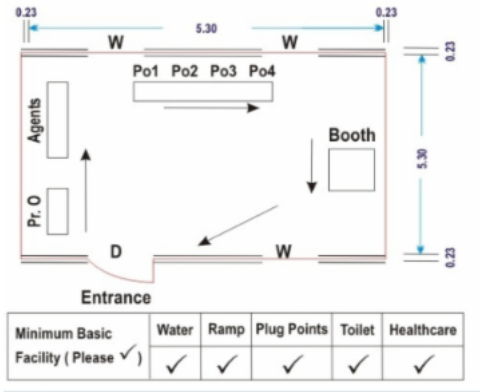

Google Map View

Polling Station Building Front View

Polling Station Front View

Cad View

Key MAP View

- (a) Landmarks
- (b) Road Names
- (c) Traffic Flow

1 பெயர் : ராஜாகோபால் தந்தை பெயர்: நடராஜன் வீட்டு எண் : 1 வயது : 77 பாலினம் : ஆண்	XKR0803924 Photo is available	2 பெயர் : சிவக்குமார் தந்தை பெயர்: கந்தப்பன் வீட்டு எண் : 1 வயது : 44 பாலினம் : ஆண்	XKR0660720 Photo is available	3 பெயர் : லாவண்யா கணவர் பெயர்: சிவகுமார் வீட்டு எண் : 1 வயது : 37 பாலினம் : பெண்	XKR0658187 Photo is available
4 பெயர் : சஞ்சனா தந்தை பெயர்: விமல் வீட்டு எண் : 1 வயது : 26 பாலினம் : பெண்	XKR2593317 Photo is available	5 பெயர் : பாலாஜி தந்தை பெயர்: வெங்கடபதி வீட்டு எண் : 1ஏ வயது : 53 பாலினம் : ஆண்	XKR0040626 Photo is available	6 பெயர் : சுபாஷினி கணவர் பெயர்: பாலாஜி வீட்டு எண் : 1 ஏ வயது : 49 பாலினம் : பெண்	XKR0040634 Photo is available
7 பெயர் : முத்து தந்தை பெயர்: லட்சுமணன் வீட்டு எண் : 1a வயது : 42 பாலினம் : ஆண்	XKR1756485 Photo is available	8 பெயர் : சுதேவன் பொன்னு தந்தை பெயர்: சுதேவன் பொன்னு வீட்டு எண் : 1/நாட்வெஸ்ட் ஆர்கேட் வயது : 77 பாலினம் : ஆண்	XKR2767085 Photo is available	9 பெயர் : சுகுணா சுதேவன் கணவர் பெயர்: சுகுணா சுதேவன் வீட்டு எண் : 1/ஏ நாட்வெஸ்ட் ஆர்கேட் வயது : 63 பாலினம் : பெண்	XKR2767036 Photo is available
10 பெயர் : ரவீந்தரன் சுதேவன் தந்தை பெயர்: ரவீந்தரன் சுதேவன் வீட்டு எண் : 1/ஏ நாட்வெஸ்ட் ஆர்கேட் வயது : 41 பாலினம் : ஆண்	XKR2766988 Photo is available	11 பெயர் : எ கா பூந்ஷமா கணேசன் தந்தை பெயர்: எ கா பூந்ஷமா க வீட்டு எண் : 1/ஏ நாட்வெஸ்ட் ஆர்கேட் வயது : 34 பாலினம் : பெண்	XKR2765816 Photo is available	12 பெயர் : சரவணன் தந்தை பெயர்: சங்குபிள்ளை வீட்டு எண் : 1B வயது : 58 பாலினம் : ஆண்	XKR0658674 Photo is available
13 பெயர் : யமுனா பிரியா தந்தை பெயர்: ராமையா வீட்டு எண் : 1B4 வயது : 41 பாலினம் : பெண்	XKR1823863 Photo is available	14 பெயர் : அருண் தந்தை பெயர்: முத்தையா வீட்டு எண் : 1c-48-49 வயது : 46 பாலினம் : ஆண்	XKR1948991 Photo is available	15 பெயர் : ரம்யா கணவர் பெயர்: சந்தோஷ் கிருஷ்ணன் வீட்டு எண் : 2 வயது : 42 பாலினம் : பெண்	XKR1147008 Photo is available
16 பெயர் : சீனிவாசகோபாலன் தந்தை பெயர்: திருமலைசாமி வீட்டு எண் : 2 வயது : 38 பாலினம் : ஆண்	EZZ7039605 Photo is available	17 பெயர் : கஸ்தூரிரங்கன் தந்தை பெயர்: திருமலைசாமி வீட்டு எண் : 2 வயது : 34 பாலினம் : ஆண்	XKR0804609 Photo is available	18 பெயர் : மகேஷ் தந்தை பெயர்: ராமசுப்பிரமணியன் வீட்டு எண் : 3 வயது : 45 பாலினம் : ஆண்	XKR0804328 Photo is available
19 பெயர் : ராஜலெக்ஷிமி கணவர் பெயர்: மகேஷ் வீட்டு எண் : 3 வயது : 43 பாலினம் : பெண்	XKR0803932 Photo is available	20 பெயர் : மரியம் பீவி கணவர் பெயர்: முஹம்த் தாணீஷ் வீட்டு எண் : 3/10,ஜீ2 வயது : 41 பாலினம் : பெண்	XKR2126522 Photo is available	21 பெயர் : இராமசுப்பிரமணியன் தந்தை பெயர்: கணபதி வீட்டு எண் : 3-A வயது : 78 பாலினம் : ஆண்	XKR0803593 Photo is available
22 பெயர் : லலிதா கணவர் பெயர்: இராமசுப்பிரமணியன் வீட்டு எண் : 3-A வயது : 71 பாலினம் : பெண்	XKR0804153 Photo is available	23 பெயர் : மகாலட்சுமி கணவர் பெயர்: கார்த்தி குமாரவேலு வீட்டு எண் : 3a-2 வயது : 37 பாலினம் : பெண்	XKR1948967 Photo is available	24 பெயர் : புருஷோத்தமன் ப தந்தை பெயர்: பக்தவத்சலம் வீட்டு எண் : 4 வயது : 31 பாலினம் : ஆண்	XKR1470137 Photo is available
25 பெயர் : சாந்தகுமாரி கணவர் பெயர்: கிருஷ்ணசாமி வீட்டு எண் : 4b வயது : 66 பாலினம் : பெண்	XKR1297894 Photo is available	26 பெயர் : நிரஞ்சன் தந்தை பெயர்: கிருஷ்ணசாமி வீட்டு எண் : 4b வயது : 45 பாலினம் : ஆண்	XKR1297605 Photo is available	27 பெயர் : லதிகா கணவர் பெயர்: நிரஞ்சன் வீட்டு எண் : 4b வயது : 40 பாலினம் : பெண்	XKR1298108 Photo is available
28 பெயர் : மீனன் கணவர் பெயர்: சோலைபிச்சையப்பன் வீட்டு எண் : 6 வயது : 55 பாலினம் : பெண்	XKR0803528 Photo is available	29 பெயர் : ஜெய்குமார் தந்தை பெயர்: சுப்ரமணி வீட்டு எண் : 6 வயது : 49 பாலினம் : ஆண்	XKR0392035 Photo is available	30 பெயர் : புகழேந்தி பா தந்தை பெயர்: பாண்டி துரை வீட்டு எண் : 6 வயது : 49 பாலினம் : ஆண்	XKR1469642 Photo is available