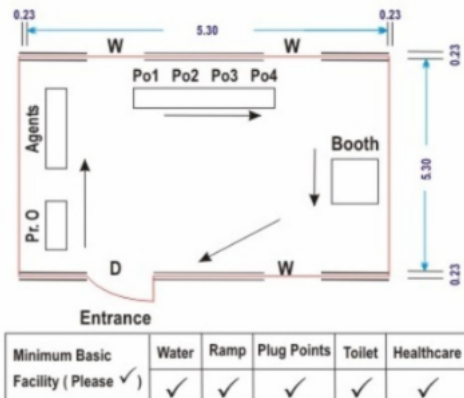

Nazri Naksha

Google Map View

Polling Station Building Front View

Polling Station Front View

Cad View

Key MAP View

- (a) Landmarks
- (b) Road Names
- (c) Traffic Flow

1 பெயர் : ராமசைலேஷ் தாமரை கண்ணன் தந்தை பெயர்: தாமரை கண்ணன் வீட்டு எண் : 1/7 வயது : 20 பாலினம் : ஆண்	XKR2772259	Photo is available	2 பெயர் : எஸ் பி முரளி தந்தை பெயர்: சேவுகப்பெருமாள் வீட்டு எண் : 2 வயது : 44 பாலினம் : ஆண்	XKR2622918	Photo is available	3 பெயர் : சங்கீதா கணவர் பெயர்: கமலகண்ணன் வீட்டு எண் : 2 வயது : 37 பாலினம் : பெண்	XKR1694330	Photo is available
4 பெயர் : லதா கணவர் பெயர்: ராஜசேகர் வீட்டு எண் : 2 வயது : 34 பாலினம் : பெண்	XKR0870352	Photo is available	5 பெயர் : சந்தோஷ் தந்தை பெயர்: மோகன் வீட்டு எண் : 2 வயது : 23 பாலினம் : ஆண்	XKR2591006	Photo is available	6 பெயர் : ஏழுமலை தந்தை பெயர்: சீனிவாசன் வீட்டு எண் : 2-1 வயது : 69 பாலினம் : ஆண்	EZZ2482107	Photo is available
7 பெயர் : மணிமேகலை கணவர் பெயர்: ஏழுமலை வீட்டு எண் : 2-1 வயது : 59 பாலினம் : பெண்	XKR0297721	Photo is available	8 பெயர் : ராஜசேகர் தந்தை பெயர்: ஏழுமலை வீட்டு எண் : 2-1 வயது : 44 பாலினம் : ஆண்	EZZ2483683	Photo is available	9 பெயர் : கமலக்கண்ணன் தந்தை பெயர்: ஏழுமலை வீட்டு எண் : 2-1 வயது : 40 பாலினம் : ஆண்	EZZ2482099	Photo is available
10 பெயர் : சித்ரா கணவர் பெயர்: குமரேசன் வீட்டு எண் : 2-3 வயது : 43 பாலினம் : பெண்	XKR1824614	Photo is available	11 பெயர் : சத்தியா கணவர் பெயர்: சுரேஷ் வீட்டு எண் : 2-3 வயது : 38 பாலினம் : பெண்	XKR1824606	Photo is available	#2 12 பெயர் : பிரவேஷ்வரன் வி உ தந்தை பெயர்: உமாபதி வீட்டு எண் : 2/7,26 வயது : 20 பாலினம் : ஆண்	XKR2776334	Photo is available
13 பெயர் : விமல் ஏகாம்பரம் கார்த்திகேயன் தந்தை பெயர்: கார்த்திகேயன் வீட்டு எண் : 3/19 வயது : 21 பாலினம் : ஆண்	XKR2772333	Photo is available	14 பெயர் : ராமசந்திரன் அன்பு தந்தை பெயர்: அன்பு வீட்டு எண் : 3/19 வயது : 20 பாலினம் : ஆண்	XKR2756898	Photo is available	15 பெயர் : பிரமிளா ர மணிவண்ணன் கணவர் பெயர்: மணிவண்ணன் வீட்டு எண் : 3 ஏ வயது : 25 பாலினம் : பெண்	XKR2772432	Photo is available
16 பெயர் : சங்கர் தந்தை பெயர்: எத்திராஜ் வீட்டு எண் : 3ஏ/4 வயது : 55 பாலினம் : ஆண்	XKR2567246	Photo is available	17 பெயர் : செபஸ்டியன் தந்தை பெயர்: ராஜி வீட்டு எண் : 5-1 வயது : 77 பாலினம் : ஆண்	EZZ7055320	Photo is available	18 பெயர் : ஜாய்ஸ் பிரமிளா கணவர் பெயர்: செபஸ்டியன் வீட்டு எண் : 5-1 வயது : 73 பாலினம் : பெண்	XKR0327700	Photo is available
19 பெயர் : பிரட்ரிக் ராஜன் தந்தை பெயர்: செஸ்படின வீட்டு எண் : 5-1 வயது : 46 பாலினம் : ஆண்	XKR0297739	Photo is available	20 பெயர் : பிரான்சிஸ் ராஜேஷ் தந்தை பெயர்: செபஸ்டியன் வீட்டு எண் : 5/3, மனை நீ.7 வயது : 47 பாலினம் : ஆண்	EZZ7055494	Photo is available	21 பெயர் : தாமோதரன் தந்தை பெயர்: கோபால் வீட்டு எண் : 6/1 வயது : 78 பாலினம் : ஆண்	XKR1321850	Photo is available
22 பெயர் : மூலீநா தந்தை பெயர்: தக்ஷிணாமூர்த்தி வீட்டு எண் : 6/1 வயது : 25 பாலினம் : பெண்	XKR2720134	Photo is available	23 பெயர் : விஜயலட்சுமி கணவர் பெயர்: ஆதிசேசவன் வீட்டு எண் : 6-3 வயது : 64 பாலினம் : பெண்	XKR2228914	Photo is available	24 பெயர் : லட்சுமி நாராயணன் தந்தை பெயர்: மூர்த்தி வீட்டு எண் : 7 வயது : 31 பாலினம் : ஆண்	XKR1299932	Photo is available
25 பெயர் : ஆறுமுகம் தந்தை பெயர்: பழனிசாமி வீட்டு எண் : 7-1 வயது : 64 பாலினம் : ஆண்	EZZ2480325	Photo is available	26 பெயர் : மல்லிகா கணவர் பெயர்: ஆறுமுகம் வீட்டு எண் : 7-1 வயது : 57 பாலினம் : பெண்	XKR0327718	Photo is available	27 பெயர் : சியாமளா கணவர் பெயர்: ஜெயகாந்தன் வீட்டு எண் : 8-7 வயது : 45 பாலினம் : பெண்	XKR2143154	Photo is available
28 பெயர் : மாளவிகா தந்தை பெயர்: புருஷோத்தமன் வீட்டு எண் : 8-7 வயது : 26 பாலினம் : பெண்	XKR2143139	Photo is available	29 பெயர் : ஏழுமலை தந்தை பெயர்: கிருஷ்ணப்ப செட்டியார் வீட்டு எண் : 8-25 வயது : 51 பாலினம் : ஆண்	XKR1300037	Photo is available	30 பெயர் : காமாட்சி கணவர் பெயர்: ஏழுமலை வீட்டு எண் : 8-25 வயது : 46 பாலினம் : பெண்	XKR1301050	Photo is available