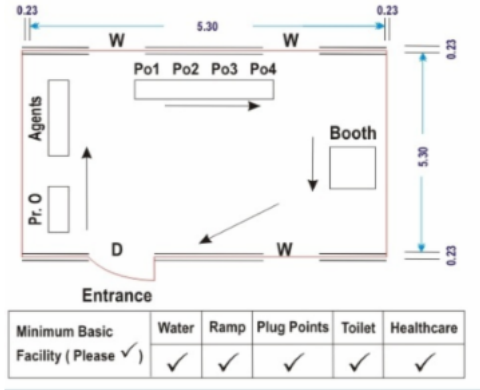

Google Map View

Polling Station Building Front View

Polling Station Front View

Cad View

Key MAP View

- (a) Landmarks
- (b) Road Names
- (c) Traffic Flow

1 பெயர் : ஜெனிப்பர் மோனலிசா தந்தை பெயர்: துரைசாமி வீட்டு எண் : 1 வயது : 28 பாலினம் : பெண்	XKR1900513 Photo is available	2 பெயர் : ரோஷன் ஃபிலிப் தந்தை பெயர்: துரைசுவாமி வீட்டு எண் : 1 வயது : 25 பாலினம் : பெண்	XKR2724623 Photo is available	3 பெயர் : சிவகுமார் தந்தை பெயர்: ராமலிங்கம் வீட்டு எண் : 2 வயது : 59 பாலினம் : ஆண்	XKR0057679 Photo is available
4 பெயர் : வனிதா கணவர் பெயர்: சிவகுமார் வீட்டு எண் : 2 வயது : 54 பாலினம் : பெண்	XKR0057687 Photo is available	5 பெயர் : ராஜாபிரியா கணவர் பெயர்: பாலசுப்பிரமணியன் வீட்டு எண் : 2 வயது : 40 பாலினம் : பெண்	XKR1309103 Photo is available	6 பெயர் : நாகராஜன் தந்தை பெயர்: சிவகுமார் வீட்டு எண் : 2 வயது : 26 பாலினம் : ஆண்	XKR2025948 Photo is available
7 பெயர் : ஜனகிராமன் தந்தை பெயர்: சேதுராவ் வீட்டு எண் : 2-3 வயது : 89 பாலினம் : ஆண்	XKR0667873 Photo is available	8 பெயர் : வரலட்சுமி தந்தை பெயர்: சிவகுமார் வீட்டு எண் : 2-12 வயது : 28 பாலினம் : பெண்	XKR1983709 Photo is available	9 பெயர் : அமுதா கணவர் பெயர்: ராஜந்திரன் வீட்டு எண் : 2A வயது : 28 பாலினம் : பெண்	XKR1926690 Photo is available
10 பெயர் : புவனேஸ்வரி தந்தை பெயர்: ராஜேந்தரன் வீட்டு எண் : 2 ஏ வயது : 24 பாலினம் : பெண்	XKR2463933 Photo is available	11 பெயர் : கீர்த்திகா தாயின் பெயர்: லக்ஷ்மி வீட்டு எண் : 2ஏ வயது : 21 பாலினம் : பெண்	XKR2724615 Photo is available	12 பெயர் : ஜே அபிநயா தந்தை பெயர்: ரா. ஜெய்சங்கர் வீட்டு எண் : 2ஏ வயது : 20 பாலினம் : பெண்	XKR2849057 Photo is available
13 பெயர் : உதயகுமாரி கணவர் பெயர்: கணபதிராமன் வீட்டு எண் : 2-a வயது : 56 பாலினம் : பெண்	XKR0806877 Photo is available	14 பெயர் : சரஸ்வதி கணவர் பெயர்: சீனிவாசன் வீட்டு எண் : 2-Block-1 வயது : 71 பாலினம் : பெண்	XKR1589787 Photo is available	15 பெயர் : பாலசுப்பிரமணியன் தந்தை பெயர்: சீனிவாசன் வீட்டு எண் : 2-Block-1 வயது : 50 பாலினம் : ஆண்	XKR1589779 Photo is available
16 பெயர் : அனில்வந்த் தந்தை பெயர்: கிருஷ்ணமூர்த்தி வீட்டு எண் : 3 வயது : 53 பாலினம் : ஆண்	XKR0997304 Photo is available	17 பெயர் : கணேஷ் தந்தை பெயர்: சொக்கலிங்கம் வீட்டு எண் : 3 வயது : 32 பாலினம் : ஆண்	XKR1150911 Photo is available	18 பெயர் : சுஜி தந்தை பெயர்: பாஸ்கரன் வீட்டு எண் : 3 வயது : 32 பாலினம் : ஆண்	XKR0996934 Photo is available
19 பெயர் : பாஸ்கர் தந்தை பெயர்: அருணாச்சலம் வீட்டு எண் : 3-2 வயது : 66 பாலினம் : ஆண்	EZZ3103660 Photo is available	20 பெயர் : வேலம்மாள் கணவர் பெயர்: பாஸ்கர் வீட்டு எண் : 3-2 வயது : 58 பாலினம் : பெண்	EZZ3084779 Photo is available	21 பெயர் : லோகநாதன் தந்தை பெயர்: நடராஜன் வீட்டு எண் : 3-3 வயது : 53 பாலினம் : ஆண்	EZZ3085099 Photo is available
22 பெயர் : கோம்ஸ் தந்தை பெயர்: கோம்ஸ் வீட்டு எண் : 4 வயது : 76 பாலினம் : ஆண்	EZZ8125882 Photo is available	23 பெயர் : தெரசாகோம்ஸ் கணவர் பெயர்: கோம்ஸ் வீட்டு எண் : 4 வயது : 68 பாலினம் : பெண்	EZZ8125924 Photo is available	24 பெயர் : பிரகதீஸ்வரன் தந்தை பெயர்: கணேசன் வீட்டு எண் : 5-6 வயது : 36 பாலினம் : ஆண்	EZZ5464813 Photo is available
25 பெயர் : சம்மந்தம் தந்தை பெயர்: கோவிந்தசாமி வீட்டு எண் : 6 வயது : 83 பாலினம் : ஆண்	XKR1150853 Photo is available	26 பெயர் : மோகன்பாபு தந்தை பெயர்: சம்மந்தம் வீட்டு எண் : 6 வயது : 54 பாலினம் : ஆண்	XKR1150879 Photo is available	27 பெயர் : விஜயலக்ஷ்மி கணவர் பெயர்: மோகன்பாபு வீட்டு எண் : 6 வயது : 48 பாலினம் : பெண்	XKR1150861 Photo is available
28 பெயர் : சந்துரு தந்தை பெயர்: மனோகரன் வீட்டு எண் : 6 வயது : 35 பாலினம் : ஆண்	XKR0511287 Photo is available	29 பெயர் : மனோகர் தந்தை பெயர்: குருநாதன் வீட்டு எண் : 6-1 வயது : 67 பாலினம் : ஆண்	EZZ3097425 Photo is available	30 பெயர் : ஜெயலட்சுமி கணவர் பெயர்: மனோகர் வீட்டு எண் : 6-1 வயது : 57 பாலினம் : பெண்	XKR2308542 Photo is available