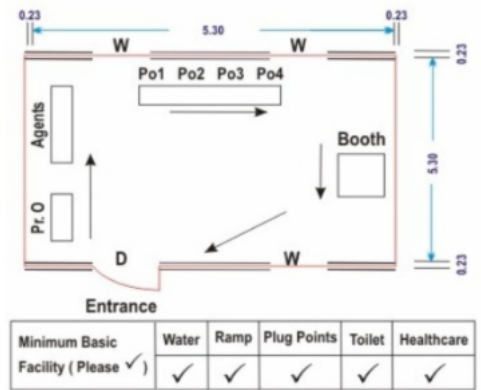

Google Map View

Polling Station Building Front View

Polling Station Front View

Cad View

Key MAP View

- (a) Landmarks
- (b) Road Names
- (c) Traffic Flow

1 பெயர் : செல்வராஜ் தந்தை பெயர்: ராமசாமி வீட்டு எண் : 1 வயது : 58 பாலினம் : ஆண்	XKR0058339 Photo is available	2 பெயர் : சாந்தி கணவர் பெயர்: செல்வராஜ் வீட்டு எண் : 1 வயது : 53 பாலினம் : பெண்	XKR0058347 Photo is available	3 பெயர் : பெருமாள் தந்தை பெயர்: கோபாலகிருஷ்ணன் வீட்டு எண் : 1 வயது : 53 பாலினம் : ஆண்	XKR0997445 Photo is available
4 பெயர் : ரவி தந்தை பெயர்: அந்தோணி வீட்டு எண் : 1 வயது : 52 பாலினம் : ஆண்	XKR0969386 Photo is available	5 பெயர் : நடராஜன் தந்தை பெயர்: சுப்பரமணி வீட்டு எண் : 1 வயது : 51 பாலினம் : ஆண்	XKR0872812 Photo is available	6 பெயர் : கவிதா கணவர் பெயர்: பெருமாள் வீட்டு எண் : 1 வயது : 47 பாலினம் : பெண்	XKR0997452 Photo is available
7 பெயர் : கலைவாணி கணவர் பெயர்: ஆனந்தன் வீட்டு எண் : 1 வயது : 46 பாலினம் : பெண்	XKR1309798 Photo is available	8 பெயர் : ஐயப்பன் தந்தை பெயர்: பெரியகருப்பன் வீட்டு எண் : 1 வயது : 30 பாலினம் : ஆண்	XKR1615772 Photo is available	9 பெயர் : கௌசல்யா தந்தை பெயர்: சத்யராஜ் வீட்டு எண் : 1 வயது : 28 பாலினம் : பெண்	XKR1827930 Photo is available
10 பெயர் : ராமதேவி கணவர் பெயர்: பழனி வீட்டு எண் : 1A வயது : 52 பாலினம் : பெண்	XKR0058396 Photo is available	11 பெயர் : சுரேஷ் தந்தை பெயர்: ராஜேந்திரன் வீட்டு எண் : 1A வயது : 51 பாலினம் : ஆண்	XKR0667378 Photo is available	12 பெயர் : ஆதிலட்சுமி கணவர் பெயர்: சுரேஷ் வீட்டு எண் : 1A வயது : 49 பாலினம் : பெண்	XKR1696475 Photo is available
13 பெயர் : எழில் வசந்தன் தந்தை பெயர்: முருகேசன் வீட்டு எண் : 1ஏ வயது : 45 பாலினம் : ஆண்	XKR2752764 Photo is available	14 பெயர் : ஐனாத்தினி கணவர் பெயர்: பாலாஜி வீட்டு எண் : 1A வயது : 43 பாலினம் : பெண்	XKR1827872 Photo is available	15 பெயர் : கார்த்திக் தந்தை பெயர்: கண்ணியப்பன் வீட்டு எண் : 1A வயது : 34 பாலினம் : ஆண்	XKR1309707 Photo is available
16 பெயர் : கார்த்திக் தந்தை பெயர்: சாத்தையா வீட்டு எண் : 1A வயது : 32 பாலினம் : ஆண்	XKR1250414 Photo is available	17 பெயர் : சுரேஷ் தந்தை பெயர்: ஜெயவேல் வீட்டு எண் : 1A வயது : 29 பாலினம் : ஆண்	XKR1827880 Photo is available	18 பெயர் : சமதி தந்தை பெயர்: பழனி வீட்டு எண் : 1A வயது : 28 பாலினம் : பெண்	XKR1950765 Photo is available
19 பெயர் : சரண்யா தந்தை பெயர்: பொன்னுசாமி வீட்டு எண் : 1ஏ வயது : 28 பாலினம் : பெண்	XUY2059947 Photo is available	20 பெயர் : மனோஜ் தந்தை பெயர்: மலைராஜ் வீட்டு எண் : 1ஏ வயது : 25 பாலினம் : ஆண்	XKR2910024 Photo is available	21 பெயர் : பிரகாஷ் ஜி தந்தை பெயர்: பழனி வீட்டு எண் : 1ஏ வயது : 24 பாலினம் : ஆண்	XKR2599561 Photo is available
22 பெயர் : சாத்தையா தந்தை பெயர்: அழகர் வீட்டு எண் : 1-A வயது : 63 பாலினம் : ஆண்	XKR0058412 Photo is available	23 பெயர் : தெய்வானை கணவர் பெயர்: சாத்தையா வீட்டு எண் : 1-A வயது : 62 பாலினம் : பெண்	XKR0058420 Photo is available	24 பெயர் : முருகன் தந்தை பெயர்: அரிகிருஷ்ணன் வீட்டு எண் : 1-A வயது : 54 பாலினம் : ஆண்	XKR0058446 Photo is available
25 பெயர் : பானுமதி கணவர் பெயர்: ஜெயவேல் வீட்டு எண் : 1-A வயது : 52 பாலினம் : பெண்	XKR0058404 Photo is available	26 பெயர் : சசிரோகா கணவர் பெயர்: முருகன் வீட்டு எண் : 1-A வயது : 48 பாலினம் : பெண்	XKR0058453 Photo is available	27 பெயர் : பாலாஜி தந்தை பெயர்: தியாகராஜன் வீட்டு எண் : 1-A வயது : 46 பாலினம் : ஆண்	XKR0058370 Photo is available
28 பெயர் : சத்யராஜ் தந்தை பெயர்: சாத்தையா வீட்டு எண் : 1-A வயது : 37 பாலினம் : ஆண்	XKR0058438 Photo is available	29 பெயர் : கௌசல்யா தந்தை பெயர்: முருகன் வீட்டு எண் : 1-A வயது : 27 பாலினம் : பெண்	XKR1983816 Photo is available	30 பெயர் : சசிலா கணவர் பெயர்: தியாகராஜன் வீட்டு எண் : 1-C வயது : 74 பாலினம் : பெண்	XKR0058362 Photo is available