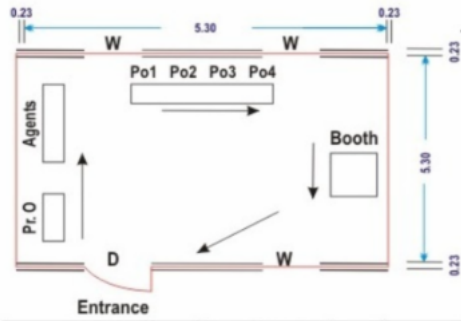

4. வாக்காளர்களின் எண்ணிக்கை

தொடங்கும் வரிசை எண்	முடியும் வரிசை எண்.	நிகர வாக்காளர்களின் எண்ணிக்கை			
		ஆண்	பெண்	மூன்றாம் பாலினம்	மொத்தம்
1	862	417	439	0	856

கையொப்பம்

Nazri Naksha

Google Map View

Polling Station Building Front View

Polling Station Front View

Cad View

Key MAP View

Minimum Basic Facility (Please ✓)	Water ✓	Ramp ✓	Plug Points ✓	Toilet ✓	Healthcare ✓
-------------------------------------	---------	--------	---------------	----------	--------------