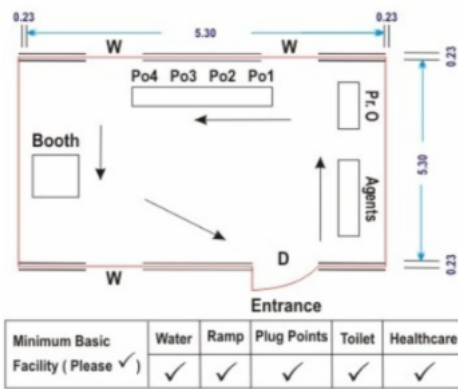

Google Map View

Polling Station Building Front View

Polling Station Front View

Cad View

Key MAP View

- (a) Landmarks
- (b) Road Names
- (c) Traffic Flow

1 பெயர் : வீ. பிரசாந்த் தந்தை பெயர்: எம். வேதகிரி வீட்டு எண் : 1 வயது : 23 பாலினம் : ஆண்	XKR2545762 Photo is available	2 பெயர் : கவியா தந்தை பெயர்: செந்தில் அழகன் வீட்டு எண் : 1 ஸ்த தெரு வயது : 24 பாலினம் : பெண்	XKR2600013 Photo is available	3 பெயர் : பிரேமா கணவர் பெயர்: தேசிகன் வீட்டு எண் : 2 வயது : 43 பாலினம் : பெண்	XKR1315837 Photo is available
4 பெயர் : விஜயா கிருஷ்ணன் தந்தை பெயர்: மோகனா கிருஷ்ணன் வீட்டு எண் : 2 வயது : 24 பாலினம் : ஆண்	XKR2470755 Photo is available	5 பெயர் : ஹரி கிருஷ்ணன் தந்தை பெயர்: இளங்கோவன் வீட்டு எண் : 2/1 வயது : 23 பாலினம் : ஆண்	XKR2599991 Photo is available	6 பெயர் : கஜேந்திரன் தந்தை பெயர்: ஆதிசேசவலு வீட்டு எண் : 2-2 வயது : 53 பாலினம் : ஆண்	FYL5536917 Photo is available
7 பெயர் : பிரகாஷ் தந்தை பெயர்: கிருஷ்ணமூர்த்தி மும்டி வீட்டு எண் : 2-3 வயது : 34 பாலினம் : ஆண்	XKR1225291 Photo is available	8 பெயர் : செல்சியா காந்தி தந்தை பெயர்: பொன்னுதுரை வீட்டு எண் : 3 வயது : 25 பாலினம் : பெண்	XKR2600054 Photo is available	9 பெயர் : கார்த்திக் கண்ணன் தந்தை பெயர்: கிருஷ்ணமூர்த்தி மும்டி வீட்டு எண் : 3-2 வயது : 32 பாலினம் : ஆண்	XKR1225523 Photo is available
10 பெயர் : சுதாகர் தந்தை பெயர்: முனுசாமி வீட்டு எண் : 3/6எஸ் வயது : 46 பாலினம் : ஆண்	XKR2545887 Photo is available	11 பெயர் : பிரின்சீ தந்தை பெயர்: சைமன் வீட்டு எண் : 3/14 வயது : 25 பாலினம் : பெண்	XKR2600104 Photo is available	12 பெயர் : ஆர். சினேகா தந்தை பெயர்: ஆர். ரமேஷ் வீட்டு எண் : 3/32 வயது : 27 பாலினம் : பெண்	XKR2545333 Photo is available
13 பெயர் : செளமியா தந்தை பெயர்: ராமு வீட்டு எண் : 3-ஏ/17, வயது : 26 பாலினம் : பெண்	XKR2052108 Photo is available	14 பெயர் : மலர்கொடி கணவர் பெயர்: தர்மலிங்கம் வீட்டு எண் : 4 வயது : 72 பாலினம் : பெண்	XKR0517581 Photo is available	15 பெயர் : சதீஷ்குமார் தந்தை பெயர்: தர்மலிங்கம் வீட்டு எண் : 4 வயது : 50 பாலினம் : ஆண்	EZZ2939981 Photo is available
16 பெயர் : திலிப்குமார் தந்தை பெயர்: தர்மலிங்கம் வீட்டு எண் : 4 வயது : 42 பாலினம் : ஆண்	XKR0517235 Photo is available	17 பெயர் : ரம்யா திலீப் குமார் தந்தை பெயர்: பாலசுந்தரம் வீட்டு எண் : 4/2 வயது : 41 பாலினம் : பெண்	XKR2635654 Photo is available	18 பெயர் : பாலசுப்பிரமணியன் தந்தை பெயர்: அரங்கநாதன் வீட்டு எண் : 4A வயது : 88 பாலினம் : ஆண்	XKR0516740 Photo is available
19 பெயர் : தமிழரசி கணவர் பெயர்: பாலசுப்பிரமணியன் வீட்டு எண் : 4A வயது : 83 பாலினம் : பெண்	XKR0516112 Photo is available	20 பெயர் : ஆனந்தராஜ் தந்தை பெயர்: பாலசுப்பிரமணியன் வீட்டு எண் : 4A வயது : 46 பாலினம் : ஆண்	EZZ5460316 Photo is available	21 பெயர் : ஆர்த்தி தந்தை பெயர்: ஆனந்தராஜ் வீட்டு எண் : 4-a வயது : 39 பாலினம் : பெண்	XKR1481837 Photo is available
22 பெயர் : வீ. மானஸா தந்தை பெயர்: அ. வெங்கடேஸ்வரன் வீட்டு எண் : 4பீ வயது : 26 பாலினம் : பெண்	XKR2546091 Photo is available	23 பெயர் : விஷால் தந்தை பெயர்: உலகநாதன் வீட்டு எண் : 5, வயது : 26 பாலினம் : ஆண்	XKR2051928 Photo is available	24 பெயர் : சசிகலா கணவர் பெயர்: கலைமணி வீட்டு எண் : 6 வயது : 56 பாலினம் : பெண்	FYL6582274 Photo is available
25 பெயர் : ஆனந்த் தந்தை பெயர்: கலைமணி வீட்டு எண் : 6 வயது : 51 பாலினம் : ஆண்	EZZ2943686 Photo is available	26 பெயர் : விஜய் தந்தை பெயர்: கலைமணி வீட்டு எண் : 6 வயது : 50 பாலினம் : ஆண்	EZZ2944866 Photo is available	27 பெயர் : சத்யா கணவர் பெயர்: ஆனந்த் வீட்டு எண் : 6 வயது : 49 பாலினம் : பெண்	EZZ2944874 Photo is available
28 பெயர் : லெனின் தந்தை பெயர்: கலைமணி வீட்டு எண் : 6 வயது : 47 பாலினம் : ஆண்	EZZ8207490 Photo is available	29 பெயர் : நவ்யா பர்வின் கணவர் பெயர்: அக்பர் சலீம் வீட்டு எண் : 6 வயது : 46 பாலினம் : பெண்	XKR1760321 Photo is available	30 பெயர் : ராதிகா கணவர் பெயர்: லெனின் வீட்டு எண் : 6 வயது : 43 பாலினம் : பெண்	XKR1315621 Photo is available