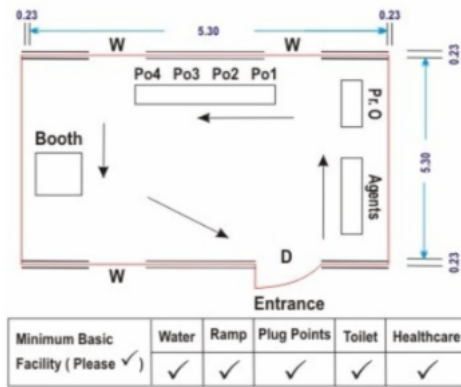

Google Map View

Polling Station Building Front View

Polling Station Front View

Cad View

Key MAP View

- (a) Landmarks
- (b) Road Names
- (c) Traffic Flow

1 பெயர் : மல்லிகா கணவர் பெயர் : பார்த்தசாரதி வீட்டு எண் : 1 வயது : 66 பாலினம் : பெண் Photo is available	EZZ2934693	2 பெயர் : ரூபேஷ் தந்தை பெயர் : கண்ணன் வீட்டு எண் : 1 வயது : 26 பாலினம் : ஆண் Photo is available	XKR2011500	3 பெயர் : கண்ணன் தந்தை பெயர் : நாகவேல் வீட்டு எண் : 1A-1 வயது : 59 பாலினம் : ஆண் Photo is available	FYL6584700
4 பெயர் : கோமதி கணவர் பெயர் : கண்ணன் வீட்டு எண் : 1A-1 வயது : 49 பாலினம் : பெண் Photo is available	EZZ2942001	5 பெயர் : தனலட்சுமி கணவர் பெயர் : சந்திரசேகரன் வீட்டு எண் : 2 வயது : 58 பாலினம் : பெண் Photo is available	XKR0676866	6 பெயர் : கௌதமன் தந்தை பெயர் : சந்திரசேகரன் வீட்டு எண் : 2 வயது : 30 பாலினம் : ஆண் Photo is available	XKR1316454
7 பெயர் : மோனிஷா ஏன் சி தந்தை பெயர் : சந்திரசேகரன் வீட்டு எண் : 2 வயது : 25 பாலினம் : பெண் Photo is available	XKR2556090	8 பெயர் : சந்திரசேகர் தந்தை பெயர் : நாகவேல் வீட்டு எண் : 2-1 வயது : 64 பாலினம் : ஆண் Photo is available	FYL6583173	9 பெயர் : சரவணகுமார் தந்தை பெயர் : ராமு வீட்டு எண் : 3 வயது : 36 பாலினம் : ஆண் Photo is available	XKR1760651
10 பெயர் : வெங்கடேஷ் தந்தை பெயர் : பாபு வீட்டு எண் : 3 வயது : 32 பாலினம் : ஆண் Photo is available	XKR1001809	11 பெயர் : விஜயலட்சுமி தந்தை பெயர் : சரவணகுமார் வீட்டு எண் : 3 வயது : 29 பாலினம் : பெண் Photo is available	XKR1760669	12 பெயர் : ராணி கணவர் பெயர் : ராகவாச்சாரி வீட்டு எண் : 3-1 வயது : 75 பாலினம் : பெண் Photo is available	EZZ8129413
13 பெயர் : அப்பு தந்தை பெயர் : ராகவாச்சாரி வீட்டு எண் : 3-1 வயது : 39 பாலினம் : ஆண் Photo is available	EZZ2954717	14 பெயர் : ராமு தந்தை பெயர் : கிருஷ்ணன் வீட்டு எண் : 3-2 வயது : 64 பாலினம் : ஆண் Photo is available	EZZ2948438	15 பெயர் : தமிழ்ச்செல்வி கணவர் பெயர் : ராமு வீட்டு எண் : 3-2 வயது : 53 பாலினம் : பெண் Photo is available	EZZ2948396
16 பெயர் : நஜிமத்துல் ஹாஷிமா கணவர் பெயர் : முகம்மது கஸ்ஸாலி வீட்டு எண் : 3-2 வயது : 45 பாலினம் : பெண் Photo is available	XKR1831197	17 பெயர் : காயத்திரி தந்தை பெயர் : சிவா வீட்டு எண் : 3/2 வயது : 26 பாலினம் : பெண் Photo is available	XKR2011484	18 பெயர் : கோகுல் பிரசாத் மூ தந்தை பெயர் : மூர்த்தி வீட்டு எண் : 3/2 வயது : 20 பாலினம் : ஆண் Photo is available	XKR2814002
19 பெயர் : பாபு தந்தை பெயர் : ஏழுமலை வீட்டு எண் : 3-4 வயது : 56 பாலினம் : ஆண் Photo is available	EZZ2941490	20 பெயர் : சரஸ்வதி கணவர் பெயர் : பாபு வீட்டு எண் : 3-4 வயது : 52 பாலினம் : பெண் Photo is available	EZZ2941508	21 பெயர் : சிவா தந்தை பெயர் : சண்முகம் வீட்டு எண் : 3-5 வயது : 51 பாலினம் : ஆண் Photo is available	XKR0302786
22 பெயர் : புஷ்பா கணவர் பெயர் : சிவா வீட்டு எண் : 3-5 வயது : 45 பாலினம் : பெண் Photo is available	XKR0302794	23 பெயர் : ஸ் திவ்ய தந்தை பெயர் : சிவா வீட்டு எண் : 3/5 வயது : 23 பாலினம் : பெண் Photo is available	XKR2881407	24 பெயர் : விக்னேஷ் தந்தை பெயர் : பாபு வீட்டு எண் : 3A வயது : 29 பாலினம் : ஆண் Photo is available	XKR1952290
25 பெயர் : இந்திராணி கணவர் பெயர் : கிருஷ்ணன் வீட்டு எண் : 4 வயது : 79 பாலினம் : பெண் Photo is available	XKR1130806	26 பெயர் : முருகேசன் தந்தை பெயர் : சண்முகம் வீட்டு எண் : 4-3 வயது : 57 பாலினம் : ஆண் Photo is available	EZZ2945657	27 பெயர் : உமாமகேஸ்வரி கணவர் பெயர் : முருகேசன் வீட்டு எண் : 4-3 வயது : 47 பாலினம் : பெண் Photo is available	EZZ2945665
28 பெயர் : கோதண்டன் தந்தை பெயர் : கிருஷ்ணன் வீட்டு எண் : 4-20 வயது : 54 பாலினம் : ஆண் Photo is available	FYL6581821	29 பெயர் : கலைச்செல்வி கணவர் பெயர் : கோதண்டன் வீட்டு எண் : 4-20 வயது : 46 பாலினம் : பெண் Photo is available	FYL3072030	30 பெயர் : அருண் குமார் தந்தை பெயர் : கோதண்டன் வீட்டு எண் : 4-20 வயது : 28 பாலினம் : ஆண் Photo is available	XKR1984707