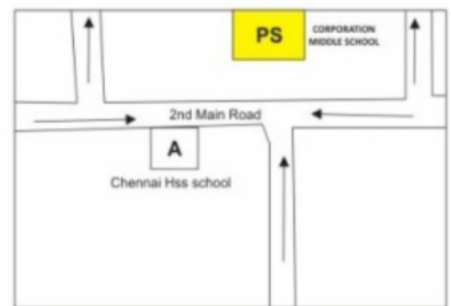

Key MAP View