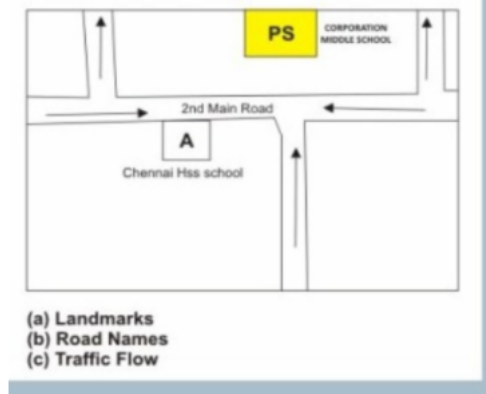

Key MAP View