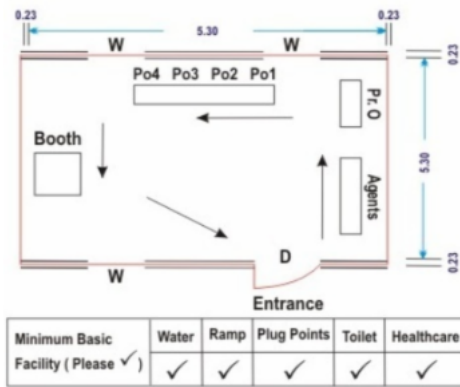

Google Map View

Polling Station Building Front View

Polling Station Front View

Cad View

Key MAP View

1 பெயர் : கிருஷ்ணம்மாள் கணவர் பெயர்: ஆறுமுகம் வீட்டு எண் : 1 வயது : 68 பாலினம் : பெண் Photo is available	XKR0076687	2 பெயர் : சுப்புலட்சுமி கணவர் பெயர்: கிருஷ்ணசாமி வீட்டு எண் : 1 வயது : 63 பாலினம் : பெண் Photo is available	XKR0878744	3 பெயர் : செல்வகுமார் தந்தை பெயர்: ஆறுமுகம் வீட்டு எண் : 1 வயது : 48 பாலினம் : ஆண் Photo is available	EZZ2949618
4 பெயர் : செந்தில் குமார் தந்தை பெயர்: ஆறுமுகம் வீட்டு எண் : 1 வயது : 47 பாலினம் : ஆண் Photo is available	XKR1832849	5 பெயர் : லட்சுமி தந்தை பெயர்: ஆறுமுகம் வீட்டு எண் : 1 வயது : 43 பாலினம் : பெண் Photo is available	XKR1832781	6 பெயர் : யோகலட்சுமி கணவர் பெயர்: செந்தில்குமார் வீட்டு எண் : 1 வயது : 38 பாலினம் : பெண் Photo is available	XKR1003441
7 பெயர் : பால அபிநேஷ் தந்தை பெயர்: சார்லஸ் வீட்டு எண் : 1/2என்டி தளம் வயது : 35 பாலினம் : ஆண் Photo is available	XKR2874642	8 பெயர் : சந்தியா தாயின் பெயர்: லக்ஷ்மி வீட்டு எண் : 1/31பி வயது : 26 பாலினம் : பெண் Photo is available	XKR2876472	9 பெயர் : நாராயணன் சீ தந்தை பெயர்: சீனிவாசன் வீட்டு எண் : 2 வயது : 58 பாலினம் : ஆண் Photo is available	EZZ2921880
10 பெயர் : காமாட்சி கணவர் பெயர்: டில்லி பாபு வீட்டு எண் : 2 வயது : 40 பாலினம் : பெண் Photo is available	XKR2603355	11 பெயர் : ராஜேஸ்வரி கணவர் பெயர்: கோபால் வீட்டு எண் : 2/10 வயது : 59 பாலினம் : பெண் Photo is available	XKR1006931	12 பெயர் : கேன்றிடா கணவர் பெயர்: அல்கீன் விக்டர் வீட்டு எண் : 2/15 வயது : 41 பாலினம் : பெண் Photo is available	XKR2780450
13 பெயர் : செல்வம் தந்தை பெயர்: கிருஷ்ணசாமி வீட்டு எண் : 2B வயது : 51 பாலினம் : ஆண் Photo is available	XKR1761550	14 பெயர் : சதீஷ் ராஜா தந்தை பெயர்: விஜயன் வீட்டு எண் : 2C வயது : 34 பாலினம் : ஆண் Photo is available	XKR0680132	15 பெயர் : விஜயன் தந்தை பெயர்: பாலகிருஷ்ணன் வீட்டு எண் : 2-C வயது : 68 பாலினம் : ஆண் Photo is available	XKR0519264
16 பெயர் : உமாமகேஸ்வரி கணவர் பெயர்: விஜயன் வீட்டு எண் : 2-C வயது : 56 பாலினம் : பெண் Photo is available	XKR0519587	# 17 பெயர் : சாந்தி தந்தை பெயர்: வீரணன் வீட்டு எண் : 3 வயது : 64 பாலினம் : பெண் Photo is available	XKR0519942	18 பெயர் : மதனகோபால் தந்தை பெயர்: பார்த்தசாரதி வீட்டு எண் : 3 வயது : 60 பாலினம் : ஆண் Photo is available	FYL6584106
19 பெயர் : பூங்கோதை கணவர் பெயர்: முருகானந்தம் வீட்டு எண் : 3 வயது : 57 பாலினம் : பெண் Photo is available	XKR1953355	20 பெயர் : ராஜலட்சுமி கணவர் பெயர்: மதனகோபால் வீட்டு எண் : 3 வயது : 56 பாலினம் : பெண் Photo is available	XKR0076711	21 பெயர் : அபிதா குமார் தந்தை பெயர்: தேவராஜன் வீட்டு எண் : 3 வயது : 42 பாலினம் : ஆண் Photo is available	XKR0520155
22 பெயர் : ராம்ஜி தந்தை பெயர்: தேவராஜன் வீட்டு எண் : 3 வயது : 41 பாலினம் : ஆண் Photo is available	XKR0519272	23 பெயர் : பிரியதர்ஷினி தந்தை பெயர்: தேவராஜன் வீட்டு எண் : 3 வயது : 38 பாலினம் : பெண் Photo is available	XKR0519009	24 பெயர் : லாவண்யா தந்தை பெயர்: மதன கோபால் வீட்டு எண் : 3 வயது : 31 பாலினம் : பெண் Photo is available	XKR1621549
25 பெயர் : வரதராஜன் தந்தை பெயர்: மதனகோபால் வீட்டு எண் : 3 வயது : 29 பாலினம் : ஆண் Photo is available	XKR1621705	26 பெயர் : கருணாகரன் தந்தை பெயர்: மாயன் வீட்டு எண் : 3-4 வயது : 65 பாலினம் : ஆண் Photo is available	XKR0879007	27 பெயர் : காயத்திரி பூர் தந்தை பெயர்: கருணாகரன் வீட்டு எண் : 3-4 வயது : 36 பாலினம் : பெண் Photo is available	XKR0878728
28 பெயர் : பஞ்சவர்ணம் கணவர் பெயர்: ஆறுமுகம் வீட்டு எண் : 3-38 வயது : 40 பாலினம் : பெண் Photo is available	XKR1832906	29 பெயர் : ரவீந்திரநாத் தந்தை பெயர்: சீனிவாசன் வீட்டு எண் : 3A வயது : 55 பாலினம் : ஆண் Photo is available	XKR0075309	30 பெயர் : சகா தேவன் தந்தை பெயர்: தனபால் வீட்டு எண் : 3a வயது : 51 பாலினம் : ஆண் Photo is available	XKR1579309