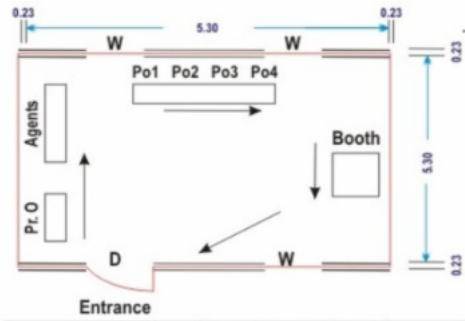

4. வாக்காளர்களின் எண்ணிக்கை

தொடங்கும் வரிசை எண்	முடியும் வரிசை எண்.	நிகர வாக்காளர்களின் எண்ணிக்கை			
		ஆண்	பெண்	மூன்றாம் பாலினம்	மொத்தம்
1	364	175	185	0	360

கையொப்பம்

Nazri Naksha

Google Map View

Polling Station Building Front View

Polling Station Front View

Cad View

Key MAP View

Minimum Basic Facility (Please ✓)	Water ✓	Ramp ✓	Plug Points ✓	Toilet ✓	Healthcare ✓
-----------------------------------	---------	--------	---------------	----------	--------------