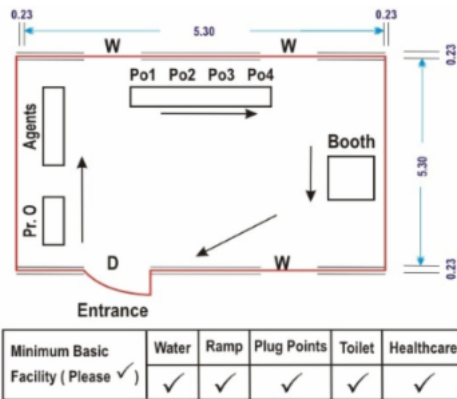

Google Map View

Polling Station Building Front View

Polling Station Front View

Cad View

Key MAP View

- (a) Landmarks
- (b) Road Names
- (c) Traffic Flow

1 பெயர் : வெங்கடேஷ் தந்தை பெயர்: பட்டாபி வீட்டு எண் : 1 வயது : 46 பாலினம் : ஆண் Photo is available	XKR0079145	2 பெயர் : தயாகர்பாபு தந்தை பெயர்: கண்ணன் வீட்டு எண் : 1 வயது : 45 பாலினம் : ஆண் Photo is available	XKR0079137	3 பெயர் : சத்தியா கணவர் பெயர்: வெங்கடேஷ் வீட்டு எண் : 1 வயது : 37 பாலினம் : பெண் Photo is available	XKR0079152
4 பெயர் : யசோதா கணவர் பெயர்: துலுக்காணம் வீட்டு எண் : 1-1 வயது : 66 பாலினம் : பெண் Photo is available	FYL6545370	5 பெயர் : நரசிம்மன் தந்தை பெயர்: துலுக்காணம் வீட்டு எண் : 1-1 வயது : 47 பாலினம் : ஆண் Photo is available	FYL6540371	6 பெயர் : அம்மு தந்தை பெயர்: துலுக்காணம் வீட்டு எண் : 1-1 வயது : 43 பாலினம் : பெண் Photo is available	EZZ2953321
7 பெயர் : வரதராஜன் தந்தை பெயர்: பட்டாபி வீட்டு எண் : 1-1 வயது : 36 பாலினம் : ஆண் Photo is available	XKR0079160	8 பெயர் : விஷா ஏந் தந்தை பெயர்: நாகராஜ் வீட்டு எண் : 1/1 வயது : 21 பாலினம் : பெண் Photo is available	XKR2710275	9 பெயர் : ஆதிலட்சுமி கணவர் பெயர்: பட்டாபி வீட்டு எண் : 1-2 வயது : 54 பாலினம் : பெண் Photo is available	EZZ2952075
10 பெயர் : வள்ளி கணவர் பெயர்: நரசிம்மன் வீட்டு எண் : 1-2 வயது : 43 பாலினம் : பெண் Photo is available	EZZ2952117	11 பெயர் : தேவி தந்தை பெயர்: பட்டாபி வீட்டு எண் : 1-3 வயது : 40 பாலினம் : பெண் Photo is available	EZZ2952182	12 பெயர் : தேன்மொழி கணவர் பெயர்: முனுசாமி வீட்டு எண் : 1B வயது : 67 பாலினம் : பெண் Photo is available	EZZ2948255
13 பெயர் : செந்தில்குமார் தந்தை பெயர்: முனுசாமி வீட்டு எண் : 1B வயது : 40 பாலினம் : ஆண் Photo is available	EZZ2948230	14 பெயர் : சபிதாதேவி முனுசாமி தந்தை பெயர்: முனுசாமி வீட்டு எண் : 1B வயது : 39 பாலினம் : பெண் Photo is available	EZZ2948248	15 பெயர் : ஹர்ஷ்குமார தந்தை பெயர்: ஜயா வீட்டு எண் : 2/31 வயது : 23 பாலினம் : ஆண் Photo is available	XKR2719110
16 பெயர் : ஜெயந்தி கணவர் பெயர்: கோதண்டன் வீட்டு எண் : 2-B வயது : 46 பாலினம் : பெண் Photo is available	XKR1701002	S2 17 பெயர் : நா சோமசுந்தரம் தந்தை பெயர்: நாச்சியப்பன் வீட்டு எண் : 2/2 வயது : 73 பாலினம் : ஆண் Photo is available	XKR2651602	18 பெயர் : கிட்டு தந்தை பெயர்: கோவிந்தராஜ் வீட்டு எண் : 3 வயது : 52 பாலினம் : ஆண் Photo is available	XKR1005362
19 பெயர் : வசந்தி கணவர் பெயர்: ஆறுமுகம் வீட்டு எண் : 3 வயது : 50 பாலினம் : பெண் Photo is available	XKR1323062	20 பெயர் : நடீஸா கணவர் பெயர்: யூசுப் வீட்டு எண் : 3 வயது : 43 பாலினம் : பெண் Photo is available	XKR1622471	21 பெயர் : பிரியா கணவர் பெயர்: கிட்டு வீட்டு எண் : 3 வயது : 43 பாலினம் : பெண் Photo is available	XKR1005347
22 பெயர் : க சூரியா தந்தை பெயர்: க கண்ணன் வீட்டு எண் : 3 வயது : 36 பாலினம் : பெண் Photo is available	XKR2557163	23 பெயர் : ஆனந்தன் தந்தை பெயர்: ஏழுமலை வீட்டு எண் : 3-1 வயது : 49 பாலினம் : ஆண் Photo is available	XKR1762145	24 பெயர் : கமலா கணவர் பெயர்: ஆனந்தன் வீட்டு எண் : 3-1 வயது : 45 பாலினம் : பெண் Photo is available	XKR1762046
25 பெயர் : செளமியா தந்தை பெயர்: ஆனந்தன் வீட்டு எண் : 3/1 வயது : 22 பாலினம் : பெண் Photo is available	XKR2722379	26 பெயர் : ஏ பரணி தாயரண் தந்தை பெயர்: ஏ ஆனந்தன் ஏ ஆனந்தன் வீட்டு எண் : 3/1 வயது : 20 பாலினம் : ஆண் Photo is available	XKR2857423	27 பெயர் : கண்ணன் தந்தை பெயர்: மாரி வீட்டு எண் : 4/10 வயது : 29 பாலினம் : ஆண் Photo is available	XKR2521581
28 பெயர் : கார்த்திகேயன் தந்தை பெயர்: ரமேஷ் வீட்டு எண் : 5 வயது : 31 பாலினம் : ஆண் Photo is available	XKR1323294	29 பெயர் : இந்திரா கணவர் பெயர்: குப்புசாமி வீட்டு எண் : 5-1 வயது : 54 பாலினம் : பெண் Photo is available	FYL6540439	30 பெயர் : ரமேஷ் தந்தை பெயர்: திருவேங்கடம் வீட்டு எண் : 5-2 வயது : 58 பாலினம் : ஆண் Photo is available	XKR2284149