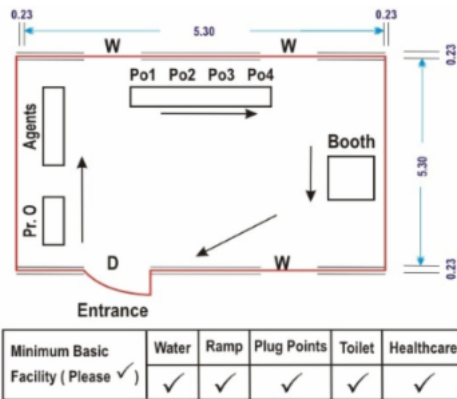

Google Map View

Polling Station Building Front View

Polling Station Front View

Cad View

Key MAP View

- (a) Landmarks
- (b) Road Names
- (c) Traffic Flow

சட்டமன்றத் தொகுதியின் எண் மற்றும் பெயர் : 26-வேளச்சேரி
பிரிவு எண் மற்றும் பெயர் 1-வேளச்சேரி வார்டு எண்.176 பிரியமின் தெரு