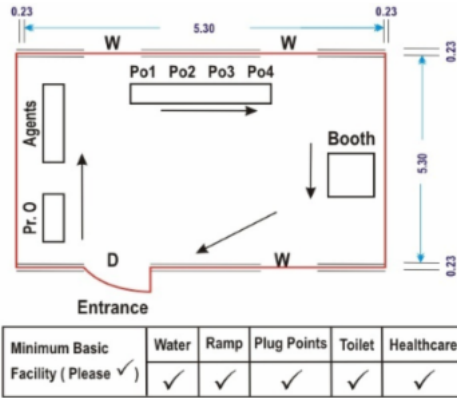

Google Map View

Polling Station Building Front View

Polling Station Front View

Cad View

Key MAP View

சட்டமன்றத் தொகுதியின் எண் மற்றும் பெயர் : 26-வேளச்சேரி பிரிவு எண் மற்றும் பெயர் 1-வேளச்சேரி வார்டு எண்.176 தெலுங்கு பிராமின் தெரு