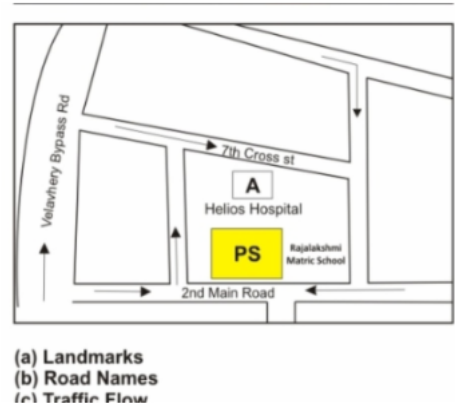

Google Map View

Polling Station Building Front View

Polling Station Front View

Cad View

Key MAP View

சட்டமன்றத் தொகுதியின் எண் மற்றும் பெயர் : 26-வேளச்சேரி பிரிவு எண் மற்றும் பெயர் 1-வேளச்சேரி வார்டு எண்.176 தெலுங்கு பிராமின் தெரு