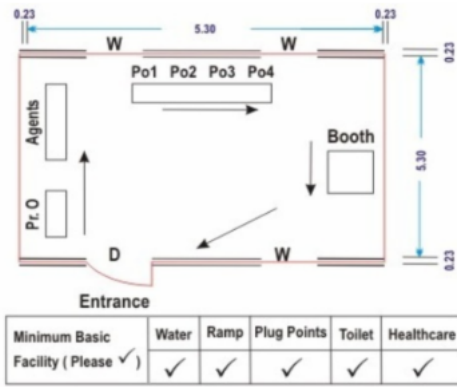

Google Map View

Polling Station Building Front View

Polling Station Front View

Cad View

Key MAP View

- (a) Landmarks
- (b) Road Names
- (c) Traffic Flow

1 பெயர் : கீதா பிரியா கணவர் பெயர்: புருஷோத்தமன் வீட்டு எண் : 1/37 வயது : 38 பாலினம் : பெண் Photo is available	XKR2153831	2 பெயர் : யுவநேஷ் ஷா தந்தை பெயர்: சிவகுமார் ஏந் வீட்டு எண் : 2/3 வயது : 25 பாலினம் : ஆண் Photo is available	XKR2657310	3 பெயர் : ரஹீம் பாஷா தந்தை பெயர்: காதர் பாஷா வீட்டு எண் : 2/4 வயது : 44 பாலினம் : ஆண் Photo is available	XKR1834597
4 பெயர் : யாஸ்மின் கணவர் பெயர்: ரஹீம் பாஷா வீட்டு எண் : 02/05 வயது : 40 பாலினம் : பெண் Photo is available	XKR1834571	5 பெயர் : மூர்த்தி தந்தை பெயர்: முனுசாமி வீட்டு எண் : 2-35 வயது : 57 பாலினம் : ஆண் Photo is available	XKR1007202	6 பெயர் : தேவேந்திரன் தந்தை பெயர்: மூர்த்தி வீட்டு எண் : 2/35 வயது : 26 பாலினம் : ஆண் Photo is available	XKR2062917
7 பெயர் : ஹேமாவதி தந்தை பெயர்: மூர்த்தி வீட்டு எண் : 02/35 வயது : 24 பாலினம் : பெண் Photo is available	XKR2591303	8 பெயர் : மோகனம்பாள் கணவர் பெயர்: கமலகண்ணன் வீட்டு எண் : 3 வயது : 65 பாலினம் : பெண் Photo is available	XKR0084442	9 பெயர் : ஏ ஜெயலட்சுமி கணவர் பெயர்: ஏழுமலை வீட்டு எண் : 3 வயது : 48 பாலினம் : பெண் Photo is available	EZZ8479305
10 பெயர் : ஏழுமலை தந்தை பெயர்: பீதாம்பரம் வீட்டு எண் : 3 வயது : 48 பாலினம் : ஆண் Photo is available	EZZ8479297	11 பெயர் : பூபேஷ் தந்தை பெயர்: ஏழுமலை வீட்டு எண் : 3/6 வயது : 24 பாலினம் : ஆண் Photo is available	XKR2582880	12 பெயர் : சுந்தரம் தந்தை பெயர்: கருணாநீதி வீட்டு எண் : 4 வயது : 78 பாலினம் : ஆண் Photo is available	XKR0685362
13 பெயர் : ராஜீ தந்தை பெயர்: துரைச்சாமி வீட்டு எண் : 4 வயது : 75 பாலினம் : ஆண் Photo is available	XKR0684647	14 பெயர் : ஜெகன் தந்தை பெயர்: பகவதி வீட்டு எண் : 4 வயது : 44 பாலினம் : ஆண் Photo is available	XKR0811414	15 பெயர் : நதியா கணவர் பெயர்: ஜெகன் வீட்டு எண் : 4 வயது : 39 பாலினம் : பெண் Photo is available	XKR1007269
16 பெயர் : பிரதீப் தந்தை பெயர்: புகழேந்தி வீட்டு எண் : 4 வயது : 31 பாலினம் : ஆண் Photo is available	XKR1326552	17 பெயர் : திருமேணி தந்தை பெயர்: தங்கமணி வீட்டு எண் : 4-1 வயது : 56 பாலினம் : ஆண் Photo is available	XKR2232197	18 பெயர் : நெல்சன் ஜேசராஜ் தந்தை பெயர்: ராயப்பன் வீட்டு எண் : 4-7 வயது : 52 பாலினம் : ஆண் Photo is available	XKR1834605
19 பெயர் : கிருஷ்ணகுமார் பி குமார் தந்தை பெயர்: பாபு வீட்டு எண் : 4/7 வயது : 42 பாலினம் : ஆண் Photo is available	XKR1487628	20 பெயர் : கார்த்திக் தந்தை பெயர்: பழனி வீட்டு எண் : 5 வயது : 40 பாலினம் : ஆண் Photo is available	XKR0811745	21 பெயர் : கலைச்செல்வி தந்தை பெயர்: கார்த்திக் வீட்டு எண் : 5 வயது : 36 பாலினம் : பெண் Photo is available	XKR0683839
22 பெயர் : பார்வதி மோகன் தந்தை பெயர்: மோகன் வீட்டு எண் : 5 வயது : 34 பாலினம் : பெண் Photo is available	XKR0811513	23 பெயர் : கந்தவேல் தந்தை பெயர்: அருளாளன் வீட்டு எண் : 5 வயது : 22 பாலினம் : ஆண் Photo is available	XKR2721751	24 பெயர் : பழனி தந்தை பெயர்: சின்னப்பன் வீட்டு எண் : 5-1 வயது : 71 பாலினம் : ஆண் Photo is available	XKR2232205
25 பெயர் : அஜீத் குமார் அஜீத் தந்தை பெயர்: சுப்பிரமணி வீட்டு எண் : 5/2 வயது : 25 பாலினம் : ஆண் Photo is available	XKR2648681	26 பெயர் : கனிஷ்கா இதரர் பெயர்: பழனி வீட்டு எண் : 5/8 வயது : 23 பாலினம் : பெண் Photo is available	XKR2515880	27 பெயர் : அப்பாதுரை தந்தை பெயர்: பாலசுப்பிரமணி வீட்டு எண் : 6 வயது : 69 பாலினம் : ஆண் Photo is available	XKR0684910
28 பெயர் : விஜயலட்சுமி கணவர் பெயர்: பரமசிவம் வீட்டு எண் : 6 வயது : 53 பாலினம் : பெண் Photo is available	XKR0682997	29 பெயர் : பூமாரி கணவர் பெயர்: அப்பாதுரை வீட்டு எண் : 6 வயது : 49 பாலினம் : பெண் Photo is available	XKR0683581	30 பெயர் : ரவி தாயின் பெயர்: முனியம்மாள் வீட்டு எண் : 6 வயது : 39 பாலினம் : ஆண் Photo is available	EZZ5451596