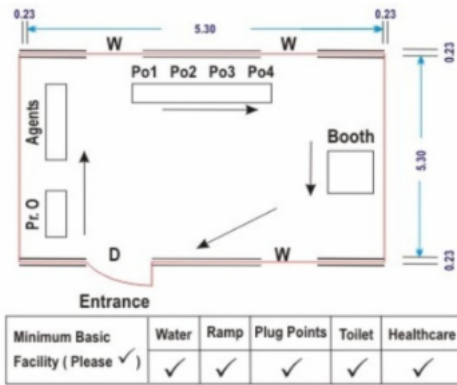

Google Map View

Polling Station Building Front View

Polling Station Front View

Cad View

Key MAP View

- (a) Landmarks
- (b) Road Names
- (c) Traffic Flow

1 பெயர் : கோகுல்நாத் ஆனந்தன் தந்தை பெயர்: ஆனந்தன் வீட்டு எண் : 2/17 வயது : 24 பாலினம் : ஆண்	XKR2455087 Photo is available	2 பெயர் : கோகுல் தந்தை பெயர்: பலராமன் வீட்டு எண் : 3-2 வயது : 27 பாலினம் : ஆண்	XKR1954536 Photo is available	3 பெயர் : ரூபாவதி தந்தை பெயர்: மோகன் வீட்டு எண் : 3-5 வயது : 27 பாலினம் : பெண்	XKR1985555 Photo is available
4 பெயர் : யாஸ்மீன் தந்தை பெயர்: முகமது வீட்டு எண் : 4 வயது : 35 பாலினம் : பெண்	XKR0684787 Photo is available	5 பெயர் : புஷ்பா கணவர் பெயர்: பாபு வீட்டு எண் : 4/7 வயது : 63 பாலினம் : பெண்	XKR2563997 Photo is available	6 பெயர் : கோமதி தந்தை பெயர்: மோகன் வீட்டு எண் : 5 வயது : 37 பாலினம் : பெண்	XKR0683763 Photo is available
7 பெயர் : மோகன் தந்தை பெயர்: பூபதி வீட்டு எண் : 5-1 வயது : 63 பாலினம் : ஆண்	XKR0329151 Photo is available	8 பெயர் : லோகேஸ்வரி கணவர் பெயர்: மோகன் வீட்டு எண் : 5-1 வயது : 58 பாலினம் : பெண்	XKR0329169 Photo is available	9 பெயர் : பழனி தந்தை பெயர்: கணேசன் வீட்டு எண் : 5/3, வயது : 47 பாலினம் : ஆண்	XKR2064715 Photo is available
10 பெயர் : பவித்ரா தந்தை பெயர்: ஆனந்தன் வீட்டு எண் : 5/3 வயது : 28 பாலினம் : பெண்	XKR2605368 Photo is available	11 பெயர் : பிரீத்தி தந்தை பெயர்: சுரேஷ் வீட்டு எண் : 5/3, வயது : 25 பாலினம் : பெண்	XKR2064988 Photo is available	12 பெயர் : பிரியா தந்தை பெயர்: சம்பத் வீட்டு எண் : 6-11 வயது : 32 பாலினம் : பெண்	XKR1125103 Photo is available
13 பெயர் : ஆயிஷா கணவர் பெயர்: முகம்மது வீட்டு எண் : 7-1 வயது : 59 பாலினம் : பெண்	XKR2233047 Photo is available	14 பெயர் : முகமது பைசல் தந்தை பெயர்: முகமது வீட்டு எண் : 7-4 வயது : 33 பாலினம் : ஆண்	XKR1775592 Photo is available	15 பெயர் : சரண் பாண்டியன் வீ தந்தை பெயர்: வீர பாண்டியன் வீட்டு எண் : 7-6 வயது : 27 பாலினம் : ஆண்	XKR1954528 Photo is available
16 பெயர் : ஹரிபிரசாத் தந்தை பெயர்: வேதரத்தினம் வீட்டு எண் : 7/6 வயது : 21 பாலினம் : ஆண்	XKR2722478 Photo is available	17 பெயர் : ராஜேந்திரன் தந்தை பெயர்: பலராமன் வீட்டு எண் : 7B வயது : 57 பாலினம் : ஆண்	EZZ5451752 Photo is available	18 பெயர் : ராஜி தந்தை பெயர்: வேலு வீட்டு எண் : 8 வயது : 85 பாலினம் : ஆண்	XKR1929447 Photo is available
19 பெயர் : வெள்ளையம்மாள் கணவர் பெயர்: ராஜி வீட்டு எண் : 8 வயது : 61 பாலினம் : பெண்	XKR1929405 Photo is available	20 பெயர் : கீதா கணவர் பெயர்: கருப்பசாமி வீட்டு எண் : 8A வயது : 67 பாலினம் : பெண்	XKR1487701 Photo is available	21 பெயர் : உமாதேவி தந்தை பெயர்: ரூபன் வீட்டு எண் : 8A வயது : 36 பாலினம் : பெண்	XKR1487776 Photo is available
22 பெயர் : ஆகிலா தந்தை பெயர்: தனபால் வீட்டு எண் : 8ஏ/19 வயது : 27 பாலினம் : பெண்	XKR2064699 Photo is available	23 பெயர் : கோகிலம் தந்தை பெயர்: தனபால் வீட்டு எண் : 8ஏ/19, வயது : 26 பாலினம் : பெண்	XKR2065019 Photo is available	24 பெயர் : கவுசிகா தந்தை பெயர்: லோகநாதன் வீட்டு எண் : 9-5 வயது : 28 பாலினம் : பெண்	XKR1701721 Photo is available
25 பெயர் : ஹேமயுத்திகா தந்தை பெயர்: லோகநாதன் வீட்டு எண் : 9-5 வயது : 27 பாலினம் : பெண்	XKR1985563 Photo is available	26 பெயர் : சென்பகவள்ளி தந்தை பெயர்: சிகாமணி வீட்டு எண் : 10 வயது : 30 பாலினம் : பெண்	XKR1929389 Photo is available	27 பெயர் : பச்சையம்மாள் கணவர் பெயர்: சம்பத் வீட்டு எண் : 11 வயது : 57 பாலினம் : பெண்	XKR0684373 Photo is available
28 பெயர் : மது தந்தை பெயர்: ராஜமாணிக்கம் வீட்டு எண் : 11 வயது : 42 பாலினம் : ஆண்	XKR0683755 Photo is available	29 பெயர் : கலைவாணி கணவர் பெயர்: மது வீட்டு எண் : 11 வயது : 40 பாலினம் : பெண்	XKR1929413 Photo is available	30 பெயர் : சம்பத் தந்தை பெயர்: கணபதி வீட்டு எண் : 11-2 வயது : 66 பாலினம் : ஆண்	FYL6362628 Photo is available