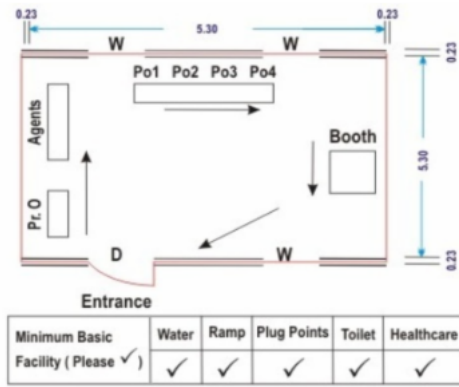

Google Map View

Polling Station Building Front View

Polling Station Front View

Cad View

Key MAP View

- (a) Landmarks
- (b) Road Names
- (c) Traffic Flow

1 பெயர் : கலைவாணி தந்தை பெயர்: கிருஷ்ணமூர்த்தி மும்டி வீட்டு எண் : 1-A வயது : 32 பாலினம் : பெண் Photo is available	XKR1230648	2 பெயர் : சேகர் தந்தை பெயர்: மனோகரன் வீட்டு எண் : 2 வயது : 40 பாலினம் : ஆண் Photo is available	XKR1008036	3 பெயர் : கோமதி கணவர் பெயர்: சேகர் வீட்டு எண் : 2 வயது : 39 பாலினம் : பெண் Photo is available	XKR0523167
4 பெயர் : குமார் தந்தை பெயர்: மனோகர் வீட்டு எண் : 2 வயது : 37 பாலினம் : ஆண் Photo is available	XKR0085522	5 பெயர் : யமுன தந்தை பெயர்: முருகன் வீட்டு எண் : 2 வயது : 36 பாலினம் : பெண் Photo is available	XKR0686055	6 பெயர் : சும்தி கணவர் பெயர்: கிருஷ்ணமூர்த்தி மும்டி வீட்டு எண் : 2 வயது : 36 பாலினம் : பெண் Photo is available	XKR1230523
7 பெயர் : பேபி கணவர் பெயர்: பொன்னுசாமி வீட்டு எண் : 2-2 வயது : 70 பாலினம் : பெண் Photo is available	EZZ2722155	8 பெயர் : கோதை நாயகி கணவர் பெயர்: ராம தாஸ் வீட்டு எண் : 2-37B வயது : 66 பாலினம் : பெண் Photo is available	XKR1624261	9 பெயர் : ராஜேஷ் தந்தை பெயர்: சீனிவாசன் வீட்டு எண் : 2A வயது : 52 பாலினம் : ஆண் Photo is available	XKR1328707
10 பெயர் : ஸ்ரீபரியா கணவர் பெயர்: ராஜேஷ் வீட்டு எண் : 2A வயது : 47 பாலினம் : பெண் Photo is available	XKR1328699	11 பெயர் : நாராயணன் தந்தை பெயர்: கிருஷ்ணமூர்த்தி வீட்டு எண் : 3 வயது : 52 பாலினம் : ஆண் Photo is available	XKR0085928	12 பெயர் : விஜயா கணவர் பெயர்: நாராயணன் வீட்டு எண் : 3 வயது : 50 பாலினம் : பெண் Photo is available	XKR0085910
13 பெயர் : ரவி தந்தை பெயர்: அச்சயா வீட்டு எண் : 3 வயது : 48 பாலினம் : ஆண் Photo is available	XKR1327626	14 பெயர் : சுந்தரபாண்டியன் தந்தை பெயர்: பேச்சிமுத்து வீட்டு எண் : 3 வயது : 44 பாலினம் : ஆண் Photo is available	XKR0085704	15 பெயர் : மஞ்சுஷா தந்தை பெயர்: துரைராஜ் வீட்டு எண் : 3 வயது : 40 பாலினம் : பெண் Photo is available	EZZ8510026
16 பெயர் : ஆனந்தஜோதி கணவர் பெயர்: சுந்தரபாண்டியன் வீட்டு எண் : 3 வயது : 40 பாலினம் : பெண் Photo is available	XKR0523688	17 பெயர் : தேவிகா கணவர் பெயர்: முரளி வீட்டு எண் : 3 வயது : 36 பாலினம் : பெண் Photo is available	XKR1008382	18 பெயர் : மேகலா தந்தை பெயர்: கிருஷ்ணமூர்த்தி மும்டி வீட்டு எண் : 3 வயது : 31 பாலினம் : பெண் Photo is available	XKR1230655
19 பெயர் : கௌசல்யா தந்தை பெயர்: செல்வராஜ் வீட்டு எண் : 3 வயது : 30 பாலினம் : பெண் Photo is available	XKR1625094	20 பெயர் : சரண்யா தந்தை பெயர்: சேகர் வீட்டு எண் : 3-2 வயது : 37 பாலினம் : பெண் Photo is available	EZZ8479651	21 பெயர் : செல்வராஜ் தந்தை பெயர்: செல்லையா வீட்டு எண் : 3-4 வயது : 62 பாலினம் : ஆண் Photo is available	FYL6362032
22 பெயர் : பிரேமா கணவர் பெயர்: செல்வராஜ் வீட்டு எண் : 3-4 வயது : 53 பாலினம் : பெண் Photo is available	FYL6362024	23 பெயர் : ஹேமலதா கணவர் பெயர்: சேகர் வீட்டு எண் : 3-6 வயது : 61 பாலினம் : பெண் Photo is available	XKR2237683	24 பெயர் : துரைராஜ் தந்தை பெயர்: சுப்ரமணி வீட்டு எண் : 3-7 வயது : 67 பாலினம் : ஆண் Photo is available	FYL6359749
25 பெயர் : நாகராஜன் தந்தை பெயர்: டில்லிபாபு வீட்டு எண் : 3-10 வயது : 51 பாலினம் : ஆண் Photo is available	EZZ2720811	26 பெயர் : டில்லிராணி கணவர் பெயர்: நாகராஜன் வீட்டு எண் : 3-10 வயது : 45 பாலினம் : பெண் Photo is available	EZZ2720654	27 பெயர் : கிளிடஸ் தந்தை பெயர்: ரோச் வீட்டு எண் : 4 வயது : 61 பாலினம் : ஆண் Photo is available	FYL6362321
28 பெயர் : சாந்தி கணவர் பெயர்: கிளிடஸ் வீட்டு எண் : 4 வயது : 54 பாலினம் : பெண் Photo is available	XKR2237691	29 பெயர் : மதுமிதா தந்தை பெயர்: ரவி வீட்டு எண் : 4 வயது : 29 பாலினம் : பெண் Photo is available	XKR1624337	30 பெயர் : ஆனந்தவள்ளி கணவர் பெயர்: இரவி வீட்டு எண் : 4-2 வயது : 52 பாலினம் : பெண் Photo is available	XKR2410728