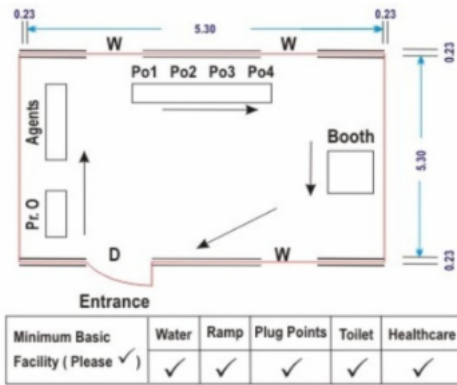

Google Map View

Polling Station Building Front View

Polling Station Front View

Cad View

Key MAP View

- (a) Landmarks
- (b) Road Names
- (c) Traffic Flow

1 பெயர் : சோபா கணவர் பெயர் : ஹரிஹரன் வீட்டு எண் : 1 வயது : 57 பாலினம் : பெண் Photo is available	XKR1488204	2 பெயர் : நிதின் ஸ் இதரர் பெயர் : காயத்ரி ஸ் வீட்டு எண் : 1 / 1பி,சீப்ரோஸ் ஒளர்கிட் வயது : 35 பாலினம் : ஆண் Photo is available	XKR2824381	3 பெயர் : தேவராஜ் தந்தை பெயர் : சுப்பராயல் வீட்டு எண் : 1A-4 வயது : 76 பாலினம் : ஆண் Photo is available	XKR0349019
4 பெயர் : பாலசரஸ்வதி கணவர் பெயர் : தேவராஜ் வீட்டு எண் : 1A-4 வயது : 68 பாலினம் : பெண் Photo is available	XKR0349027	5 பெயர் : ஜெயந்தி ராமகிருஷ்ணன் கணவர் பெயர் : ராமகிருஷ்ணன் வெங்கட்ராமன் வீட்டு எண் : 1ஏ கிராண்ட் ரெஸிடன்சி வயது : 60 பாலினம் : பெண் Photo is available	IOR0312777	6 பெயர் : ஜெயெஸ் ஜெயராமன் தந்தை பெயர் : ஜெயராமன் வீட்டு எண் : 1டி,ஏ பிரிவு,பிளாக் 3,சீப்ரோஸ் வயது : 65 பாலினம் : ஆண் Photo is available	XKR1657097
7 பெயர் : ரேவதி ஜெயெஸ் கணவர் பெயர் : ஜெயெஸ் வீட்டு எண் : 1டி,ஏ பிரிவு,பிளாக் 3,சீப்ரோஸ் வயது : 63 பாலினம் : பெண் Photo is available	XKR1657089	8 பெயர் : ஆதர்ஷ் ஜெயெஸ் தந்தை பெயர் : ஜெயெஸ் வீட்டு எண் : 1டி,ஏ பிரிவு,பிளாக் 3,சீப்ரோஸ் வயது : 32 பாலினம் : ஆண் Photo is available	XKR1657113	9 பெயர் : லக்ஷ்மா ஜெயெஸ் தந்தை பெயர் : ஜெயெஸ் வீட்டு எண் : 1டி,ஏ பிரிவு,பிளாக் 3,சீப்ரோஸ் வயது : 23 பாலினம் : பெண் Photo is available	XKR2510063
10 பெயர் : நாராயணன் தந்தை பெயர் : ராமன் வீட்டு எண் : 1h வயது : 64 பாலினம் : ஆண் Photo is available	XKR1625243	11 பெயர் : ஜெயந்தி கணவர் பெயர் : நாராயணன் வீட்டு எண் : 1h வயது : 61 பாலினம் : பெண் Photo is available	XKR162524	12 பெயர் : சுகதி ரா கணவர் பெயர் : ராமநாராயணன் வீட்டு எண் : 1-எச் 3வது பிளாக் ரமணியம் தி வயது : 64 பாலினம் : பெண் Photo is available	XKR2915213
13 பெயர் : ஸ்ரீராம் தந்தை பெயர் : தேவராஜன் வீட்டு எண் : 1L வயது : 45 பாலினம் : ஆண் Photo is available	XKR1835826	14 பெயர் : சிவகுமார் தந்தை பெயர் : சுப்பிரமணி வீட்டு எண் : 2 வயது : 59 பாலினம் : ஆண் Photo is available	XKR1489228	15 பெயர் : வித்யாதேவி கணவர் பெயர் : சிவக்குமார் வீட்டு எண் : 2 வயது : 55 பாலினம் : பெண் Photo is available	XKR1448000
16 பெயர் : வெங்கட்ராமன் தந்தை பெயர் : சீனிவாசன் வீட்டு எண் : 2-37 வயது : 90 பாலினம் : ஆண் Photo is available	XKR0349050	17 பெயர் : சந்தானம் சேஷாத்ரி தந்தை பெயர் : சேஷாத்ரி சட்கோபன் வீட்டு எண் : 2B வயது : 79 பாலினம் : ஆண் Photo is available	XKR1911395	18 பெயர் : சரஸ்வதி சந்தானம் கணவர் பெயர் : சந்தானம் சேஷாத்ரி வீட்டு எண் : 2B வயது : 76 பாலினம் : பெண் Photo is available	XKR1911387
# 19 பெயர் : ச முகுந்தன் தந்தை பெயர் : சந்தானம் வீட்டு எண் : 2B வயது : 47 பாலினம் : ஆண் Photo is available	XKR1911379	# 20 பெயர் : க ரா வித்யா பார்க்கவி கணவர் பெயர் : முகுந்தன் சந்தானம் வீட்டு எண் : 2B வயது : 42 பாலினம் : பெண் Photo is available	XKR1911361	# 21 பெயர் : சிவராம் குமார் சுப்ரமணிய ராஜ் தந்தை பெயர் : சுப்ரமணியன் குமாரசாமி ராஜ் வீட்டு எண் : 2பி, பிளாக்-2 வயது : 47 பாலினம் : ஆண் Photo is available	XKR1625284
# 22 பெயர் : சசிகுமார் சிதம்பரம் தந்தை பெயர் : சிதம்பரம் வே வீட்டு எண் : 4ஏ,பிளாக் 1,ரமணியம் ஈடன் வயது : 45 பாலினம் : ஆண் Photo is available	XKR2203446	# 23 பெயர் : த ரேவதி கணவர் பெயர் : சசிகுமார் சிதம்பரம் வீட்டு எண் : 4ஏ,பிளாக் 1,ரமணியம் ஈடன் வயது : 41 பாலினம் : பெண் Photo is available	RCX0506287	24 பெயர் : விஜய் அனந்தநாராயண் சாய் தந்தை பெயர் : அனந்தநாராயண் வீட்டு எண் : 2 முதல் மாடி டிஎளங்க்ளேவ் வயது : 60 பாலினம் : ஆண் Photo is available	RJE0714246
25 பெயர் : சித்ரா விஜய்சாய் கணவர் பெயர் : விஜய் அனந்தநாராயண் சாய் வீட்டு எண் : 2 முதல் மாடி டிஎளங்க்ளேவ் வயது : 58 பாலினம் : பெண் Photo is available	RJE0818187	26 பெயர் : காதம்பரி விஜய் சாய் தாயின் பெயர் : சித்ரா விஜய் சாய் வீட்டு எண் : 2 முதல் மாடி டிஎளங்க்ளேவ் வயது : 25 பாலினம் : பெண் Photo is available	RJE1570134	27 பெயர் : அசிந்திய ஸ்ரீ விஜய் சாய் தாயின் பெயர் : சித்ரா விஜய் சாய் வீட்டு எண் : 2 முதல் மாடி டிஎளங்க்ளேவ் வயது : 22 பாலினம் : பெண் Photo is available	RJE2107233
28 பெயர் : ஹரிணி கணவர் பெயர் : சூரஜ் வீட்டு எண் : 2 ஜீ வயது : 40 பாலினம் : பெண் Photo is available	XKR2598084	29 பெயர் : ஸ்ரீதர் தந்தை பெயர் : விஸ்வநாதன் வீட்டு எண் : 2G-B4 வயது : 61 பாலினம் : ஆண் Photo is available	XKR0395244	30 பெயர் : அனுராதா தந்தை பெயர் : விஸ்வநாதன் வீட்டு எண் : 2ஜி/சீப்ரோஸ் ஒளர்கிட்/பிளாக் 5 வயது : 49 பாலினம் : பெண் Photo is available	RJE1881804