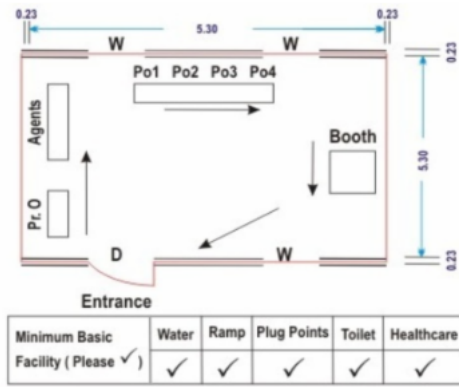

Google Map View

Polling Station Building Front View

Polling Station Front View

Cad View

Key MAP View

1 பெயர் : தாமஸ் தந்தை பெயர்: அருள் தாஸ் வீட்டு எண் : 1 வயது : 67 பாலினம் : ஆண் Photo is available	XKR1330224	2 பெயர் : கிளாட்வின ஜெபராஜ் தந்தை பெயர்: தாமஸ் வீட்டு எண் : 1 வயது : 41 பாலினம் : ஆண் Photo is available	XKR1330232	3 பெயர் : ரஞ்சித் ஆபிரகாம் தந்தை பெயர்: சாத்ராக் ரத்தினராஜ் வீட்டு எண் : 1 வயது : 30 பாலினம் : ஆண் Photo is available	XKR1490275
4 பெயர் : தனுஜா தந்தை பெயர்: கணேஷ் பிரசாத் வீட்டு எண் : 1/9ஏ வயது : 22 பாலினம் : பெண் Photo is available	XKR2707966	S 5 பெயர் : டேன்சி பிரியா தந்தை பெயர்: மகேந்திரன் வீட்டு எண் : 1/9-ஏ வயது : 24 பாலினம் : பெண் Photo is available	XKR2521466	6 பெயர் : இந்திராபிரியதர்ஷி தந்தை பெயர்: அண்ணாமலை வீட்டு எண் : 1D வயது : 54 பாலினம் : பெண் Photo is available	LWN5951454
7 பெயர் : சாந்தி கணவர் பெயர்: அம்பிகேசன் வீட்டு எண் : 2 வயது : 65 பாலினம் : பெண் Photo is available	XKR2240497	8 பெயர் : இளையபாரதி தந்தை பெயர்: சடையன் வீட்டு எண் : 2 வயது : 46 பாலினம் : ஆண் Photo is available	XKR1836618	9 பெயர் : பூவரசன் தந்தை பெயர்: அம்பிகேசன் வீட்டு எண் : 2 வயது : 38 பாலினம் : ஆண் Photo is available	XKR0092304
10 பெயர் : மகாலட்சுமி கணவர் பெயர்: விஜயகுமார் வீட்டு எண் : 3 வயது : 44 பாலினம் : பெண் Photo is available	XKR0882811	11 பெயர் : சரவணன் தந்தை பெயர்: கிருஷ்ணமூர்த்தி மும்பு வீட்டு எண் : 3 வயது : 38 பாலினம் : ஆண் Photo is available	XKR1232172	12 பெயர் : சூதா கணவர் பெயர்: மனோகரன் வீட்டு எண் : 3 வயது : 36 பாலினம் : பெண் Photo is available	XKR0688663
13 பெயர் : ஸ்ரீலக்ஷ்மி தாயின் பெயர்: ஆதிலக்ஷ்மி வீட்டு எண் : 3 வயது : 32 பாலினம் : ஆண் Photo is available	XKR1579481	14 பெயர் : கலாவதி கணவர் பெயர்: மனோகரன் வீட்டு எண் : 3-1 வயது : 60 பாலினம் : பெண் Photo is available	XKR2240513	15 பெயர் : விக்னேஷ்வரன் இதரர் பெயர்: ரங்கசாமி வீட்டு எண் : 3/2 டி பிளாக் வயது : 33 பாலினம் : ஆண் Photo is available	XKR2141604
16 பெயர் : விஜயகுமார் தந்தை பெயர்: கணேசன் வீட்டு எண் : 3-3 வயது : 53 பாலினம் : ஆண் Photo is available	XKR2240547	17 பெயர் : ரங்கசாமி தந்தை பெயர்: தங்க நாடார் வீட்டு எண் : 3/8 டி பிளாக் வயது : 66 பாலினம் : ஆண் Photo is available	XKR2141596	18 பெயர் : செல்லம்மாள் கணவர் பெயர்: ரங்கசாமி ரங்கசாமி வீட்டு எண் : 3/8 டி பிளாக் வயது : 59 பாலினம் : பெண் Photo is available	XKR2141588
19 பெயர் : சேகர் தந்தை பெயர்: சுப்பராயன் வீட்டு எண் : 3A-2 வயது : 55 பாலினம் : ஆண் Photo is available	XKR2240554	20 பெயர் : தவுலத் பாஷா தந்தை பெயர்: அப்துல்லா வீட்டு எண் : 5 வயது : 61 பாலினம் : ஆண் Photo is available	XKR0466656	21 பெயர் : ஷாஜமா கணவர் பெயர்: தவுலத் பாஷா வீட்டு எண் : 5 வயது : 54 பாலினம் : பெண் Photo is available	XKR0466664
22 பெயர் : பிளாஸ்சி அருள்செல்வி கணவர் பெயர்: தாமஸ் வீட்டு எண் : 5 வயது : 36 பாலினம் : பெண் Photo is available	XKR1490093	23 பெயர் : ஏஜாஸ் தந்தை பெயர்: தவுலத் பாஷா வீட்டு எண் : 5 வயது : 30 பாலினம் : ஆண் Photo is available	XKR1626134	24 பெயர் : அம்சாவதி கணவர் பெயர்: லோகநாதன் வீட்டு எண் : 5-1 வயது : 83 பாலினம் : பெண் Photo is available	XKR2240562
25 பெயர் : ஹேமலதா கணவர் பெயர்: சிவகுமார் வீட்டு எண் : 5-1 வயது : 53 பாலினம் : பெண் Photo is available	XKR2240588	26 பெயர் : ஆறுமுகம் தந்தை பெயர்: லோகநாதன் வீட்டு எண் : 5-1 வயது : 53 பாலினம் : ஆண் Photo is available	XKR2240596	27 பெயர் : ரமேஷ் தந்தை பெயர்: லோகநாதன் வீட்டு எண் : 5-1 வயது : 51 பாலினம் : ஆண் Photo is available	XKR2240604
28 பெயர் : சண்முகபிரியா கணவர் பெயர்: ஆறுமுகம் வீட்டு எண் : 5-1 வயது : 47 பாலினம் : பெண் Photo is available	EZZ2739373	29 பெயர் : தமிழரசி கணவர் பெயர்: ரமேஷ் வீட்டு எண் : 5-1 வயது : 42 பாலினம் : பெண் Photo is available	EZZ2739365	30 பெயர் : ஹரி பிரசாத் தந்தை பெயர்: சிவக்குமார் வீட்டு எண் : 5-9 வயது : 29 பாலினம் : ஆண் Photo is available	XKR1703594