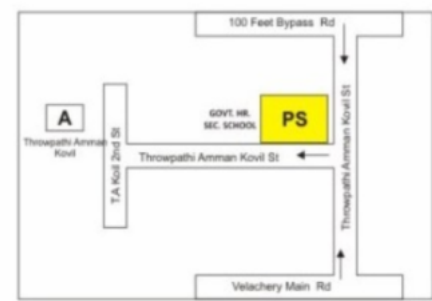

**3. வாக்குச் சாவடியின் விவரங்கள்**

<p><b>வாக்குச் சாவடியின் எண் மற்றும் பெயர் :</b></p> <p>97 - அரசினர் மேல்நிலைப்பள்ளி, திரௌபதி அம்மன் கோயில் தெரு, வேளச்சேரி, சென்னை-600042.</p> <p><b>வாக்குச் சாவடியின் முகவரி :</b></p> <p>அரசினர் மேல்நிலைப்பள்ளி, திரௌபதி அம்மன் கோயில் தெரு, வேளச்சேரி, சென்னை-600042.</p>	<p style="text-align: center;"><b>வாக்குச் சாவடியின் வகைப்பாடு (ஆண்/பெண்/பொது)</b></p>	<p style="text-align: center;">பொது</p>
	<b>துணை வாக்குச் சாவடிகளின் எண்ணிக்கை :</b>	0

Google Map View

Polling Station Building Front View

Polling Station Front View

Cad View

Key MAP View

- (a) Landmarks
- (b) Road Names
- (c) Traffic Flow

சட்டமன்றத் தொகுதியின் எண் மற்றும் பெயர் : 26-வேளச்சேரி  
பிரிவு எண் மற்றும் பெயர் 1-வேளச்சேரி வார்டு எண்.176 லட்சுமிபுரம் மெயின் ரோடு