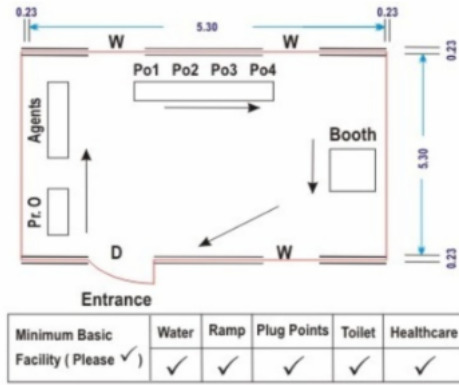

Google Map View

Polling Station Building Front View

Polling Station Front View

Cad View

Key MAP View

- (a) Landmarks
- (b) Road Names
- (c) Traffic Flow

சட்டமன்றத் தொகுதியின் எண் மற்றும் பெயர் : 26-வேளச்சேரி  
பிரிவு எண் மற்றும் பெயர் 1-வேளச்சேரி வார்டு எண்.176 லட்சுமிபுரம் மெயின் ரோடு