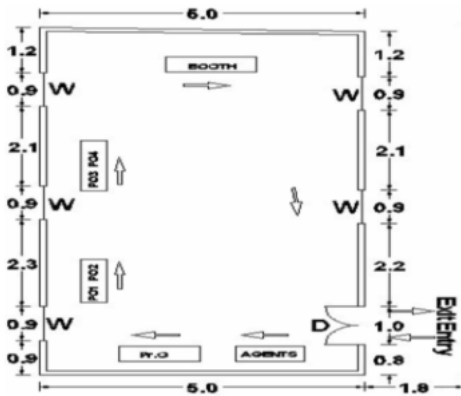

Google Map View

Polling Station Building Front View

Polling Station Front View

Cad View

Key MAP View

சட்டமன்றத் தொகுதியின் எண் மற்றும் பெயர் : 27-சோழிங்கநல்லூர் பிரிவு எண் மற்றும் பெயர் 1-உள்ளகரம், வார்டு 168 என் எஸ் கே தெரு