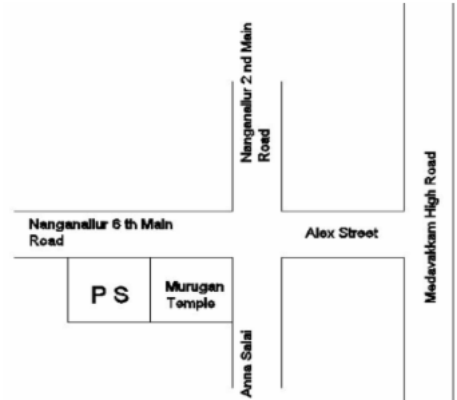

Google Map View

Polling Station Building Front View

Polling Station Front View

Cad View

Key MAP View

சட்டமன்றத் தொகுதியின் எண் மற்றும் பெயர் : 27-சோழிங்கநல்லூர் பிரிவு எண் மற்றும் பெயர் 1-உள்ளகரம், வார்டு 168 என் எஸ் கே தெரு