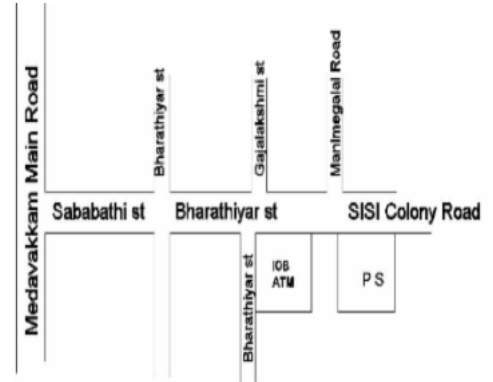

Google Map View

Polling Station Building Front View

Polling Station Front View

Cad View

Key MAP View

1 பெயர் : அமரா கணவர் பெயர்: மனோகர் வீட்டு எண் : 1 வயது : 55 பாலினம் : பெண் Photo is available	TAU0461236	2 பெயர் : திலகவதி கணவர் பெயர்: ரவி வீட்டு எண் : 1 வயது : 43 பாலினம் : பெண் Photo is available	TAU3992302	3 பெயர் : கலைவாணி தந்தை பெயர்: மனோகர் வீட்டு எண் : 1 வயது : 34 பாலினம் : பெண் Photo is available	TAU0460527
4 பெயர் : அஜித்குமார் தந்தை பெயர்: பகவான் வீட்டு எண் : 1 வயது : 29 பாலினம் : ஆண் Photo is available	TAU3552783	5 பெயர் : அஸ்வின் குமார் தந்தை பெயர்: பகவான் வீட்டு எண் : 1 வயது : 25 பாலினம் : ஆண் Photo is available	TAU5903018	6 பெயர் : ஆறுமுகம் தந்தை பெயர்: முனுசாமி வீட்டு எண் : 2 வயது : 75 பாலினம் : ஆண் Photo is available	FYL4762019
7 பெயர் : கமலா கணவர் பெயர்: ஆறுமுகம் வீட்டு எண் : 2 வயது : 70 பாலினம் : பெண் Photo is available	TAU5362637	8 பெயர் : வெங்கடேசன் தந்தை பெயர்: ஆறுமுகம் வீட்டு எண் : 2 வயது : 49 பாலினம் : ஆண் Photo is available	FYL4763595	9 பெயர் : நீலாவதி கணவர் பெயர்: பக்தவச்சலம் வீட்டு எண் : 3 வயது : 61 பாலினம் : பெண் Photo is available	TAU1752211
10 பெயர் : கௌரி கணவர் பெயர்: கலைமணி வீட்டு எண் : 3 வயது : 57 பாலினம் : பெண் Photo is available	TAU5081575	11 பெயர் : சார்லஸ்பார்த்தியராஜ் தந்தை பெயர்: பார்த்தியராஜ் வீட்டு எண் : 3 வயது : 47 பாலினம் : ஆண் Photo is available	TAU3992062	12 பெயர் : மங்கையர்கரசி கணவர் பெயர்: சார்லஸ் வீட்டு எண் : 3 வயது : 45 பாலினம் : பெண் Photo is available	TAU3992161
13 பெயர் : குமரேசன் தந்தை பெயர்: பக்தவச்சலம் வீட்டு எண் : 3 வயது : 41 பாலினம் : ஆண் Photo is available	TAU1752229	14 பெயர் : சண்முகம் தந்தை பெயர்: கலைமணி வீட்டு எண் : 3 வயது : 40 பாலினம் : ஆண் Photo is available	TAU5081336	15 பெயர் : சதீஷ் தந்தை பெயர்: பக்தவச்சலம் வீட்டு எண் : 3 வயது : 38 பாலினம் : ஆண் Photo is available	TAU1752203
16 பெயர் : வெண்ணிலா தந்தை பெயர்: கலைமணி வீட்டு எண் : 3 வயது : 37 பாலினம் : பெண் Photo is available	TAU5079850	17 பெயர் : சரிகா கணவர் பெயர்: ஆனந்த் வீட்டு எண் : 3 வயது : 36 பாலினம் : பெண் Photo is available	TAU2789451	18 பெயர் : குமுதாழு தந்தை பெயர்: ராஜா வீட்டு எண் : 4 வயது : 58 பாலினம் : பெண் Photo is available	TAU4245528
19 பெயர் : ஷியாம் தந்தை பெயர்: துலாரி வீட்டு எண் : 4 வயது : 55 பாலினம் : ஆண் Photo is available	TAU3552890	20 பெயர் : கிளாரா கணவர் பெயர்: ஷியாம் வீட்டு எண் : 4 வயது : 47 பாலினம் : பெண் Photo is available	TAU3552718	21 பெயர் : கண்ணன் தந்தை பெயர்: ராஜா வீட்டு எண் : 4 வயது : 35 பாலினம் : ஆண் Photo is available	TAU2789618
22 பெயர் : ஐஸ்வர்யா கணவர் பெயர்: கண்ணன் வீட்டு எண் : 4 வயது : 33 பாலினம் : பெண் Photo is available	TAU1940311	23 பெயர் : புவனேஷ் தந்தை பெயர்: பாஸ்கரன் வீட்டு எண் : 4 வயது : 29 பாலினம் : ஆண் Photo is available	TAU3552965	24 பெயர் : ஸ்ரீநிவாசன் தந்தை பெயர்: அமரன் வீட்டு எண் : 4 வயது : 26 பாலினம் : ஆண் Photo is available	TAU4936407
25 பெயர் : அமரன் தந்தை பெயர்: ஆரியமுத்து வீட்டு எண் : 4-1 வயது : 50 பாலினம் : ஆண் Photo is available	TAU5362645	26 பெயர் : மகாலட்சுமி கணவர் பெயர்: அமரன் வீட்டு எண் : 4-1 வயது : 49 பாலினம் : பெண் Photo is available	TAU5362652	27 பெயர் : அமுல் கணவர் பெயர்: துரைராஜ் வீட்டு எண் : 4-3 வயது : 62 பாலினம் : பெண் Photo is available	FYL9941857
28 பெயர் : சுப்புராய் தந்தை பெயர்: புருஷோத்தமன் வீட்டு எண் : 4-4 வயது : 50 பாலினம் : ஆண் Photo is available	EZZ8011090	29 பெயர் : சுகுணா கணவர் பெயர்: சுப்புராய் வீட்டு எண் : 4-4 வயது : 47 பாலினம் : பெண் Photo is available	EZZ8011116	30 பெயர் : நந்தினி தந்தை பெயர்: சுப்புராய் வீட்டு எண் : 4/17 வயது : 25 பாலினம் : பெண் Photo is available	TAU5710421