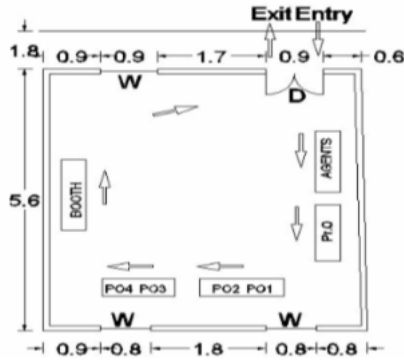

Google Map View

Polling Station Building Front View

Polling Station Front View

Cad View

Key MAP View

1 பெயர் : அமரா கணவர் பெயர்: மனோகர் வீட்டு எண் : 1 வயது : 55 பாலினம் : பெண் Photo is available	TAU0461236	2 பெயர் : திலகவதி கணவர் பெயர்: ரவி வீட்டு எண் : 1 வயது : 43 பாலினம் : பெண் Photo is available	TAU3992302	3 பெயர் : கலைவாணி தந்தை பெயர்: மனோகர் வீட்டு எண் : 1 வயது : 34 பாலினம் : பெண் Photo is available	TAU0460527
4 பெயர் : அஜித்குமார் தந்தை பெயர்: பகவான் வீட்டு எண் : 1 வயது : 29 பாலினம் : ஆண் Photo is available	TAU3552783	5 பெயர் : அஸ்வின் குமார் தந்தை பெயர்: பகவான் வீட்டு எண் : 1 வயது : 25 பாலினம் : ஆண் Photo is available	TAU5903018	6 பெயர் : ஆறுமுகம் தந்தை பெயர்: முனுசாமி வீட்டு எண் : 2 வயது : 75 பாலினம் : ஆண் Photo is available	FYL4762019
7 பெயர் : கமலா கணவர் பெயர்: ஆறுமுகம் வீட்டு எண் : 2 வயது : 70 பாலினம் : பெண் Photo is available	TAU5362637	8 பெயர் : வெங்கடேசன் தந்தை பெயர்: ஆறுமுகம் வீட்டு எண் : 2 வயது : 49 பாலினம் : ஆண் Photo is available	FYL4763595	9 பெயர் : நீலாவதி கணவர் பெயர்: பக்தவச்சலம் வீட்டு எண் : 3 வயது : 61 பாலினம் : பெண் Photo is available	TAU1752211
10 பெயர் : கௌரி கணவர் பெயர்: கலைமணி வீட்டு எண் : 3 வயது : 57 பாலினம் : பெண் Photo is available	TAU5081575	11 பெயர் : சார்லஸ்பார்த்தியராஜ் தந்தை பெயர்: பார்த்தியராஜ் வீட்டு எண் : 3 வயது : 47 பாலினம் : ஆண் Photo is available	TAU3992062	12 பெயர் : மங்கையர்கரசி கணவர் பெயர்: சார்லஸ் வீட்டு எண் : 3 வயது : 45 பாலினம் : பெண் Photo is available	TAU3992161
13 பெயர் : குமரேசன் தந்தை பெயர்: பக்தவச்சலம் வீட்டு எண் : 3 வயது : 41 பாலினம் : ஆண் Photo is available	TAU1752229	14 பெயர் : சண்முகம் தந்தை பெயர்: கலைமணி வீட்டு எண் : 3 வயது : 40 பாலினம் : ஆண் Photo is available	TAU5081336	15 பெயர் : சதீஷ் தந்தை பெயர்: பக்தவச்சலம் வீட்டு எண் : 3 வயது : 38 பாலினம் : ஆண் Photo is available	TAU1752203
16 பெயர் : வெண்ணிலா தந்தை பெயர்: கலைமணி வீட்டு எண் : 3 வயது : 37 பாலினம் : பெண் Photo is available	TAU5079850	17 பெயர் : சரிகா கணவர் பெயர்: ஆனந்த் வீட்டு எண் : 3 வயது : 36 பாலினம் : பெண் Photo is available	TAU2789451	18 பெயர் : குமுதாழு தந்தை பெயர்: ராஜா வீட்டு எண் : 4 வயது : 58 பாலினம் : பெண் Photo is available	TAU4245528
19 பெயர் : ஷியாம் தந்தை பெயர்: துலாரி வீட்டு எண் : 4 வயது : 55 பாலினம் : ஆண் Photo is available	TAU3552890	20 பெயர் : கிளாரா கணவர் பெயர்: ஷியாம் வீட்டு எண் : 4 வயது : 47 பாலினம் : பெண் Photo is available	TAU3552718	21 பெயர் : கண்ணன் தந்தை பெயர்: ராஜா வீட்டு எண் : 4 வயது : 35 பாலினம் : ஆண் Photo is available	TAU2789618
22 பெயர் : ஐஸ்வர்யா கணவர் பெயர்: கண்ணன் வீட்டு எண் : 4 வயது : 33 பாலினம் : பெண் Photo is available	TAU1940311	23 பெயர் : புவனேஷ் தந்தை பெயர்: பாஸ்கரன் வீட்டு எண் : 4 வயது : 29 பாலினம் : ஆண் Photo is available	TAU3552965	24 பெயர் : ஸ்ரீநிவாசன் தந்தை பெயர்: அமரன் வீட்டு எண் : 4 வயது : 26 பாலினம் : ஆண் Photo is available	TAU4936407
25 பெயர் : அமரன் தந்தை பெயர்: ஆரியமுத்து வீட்டு எண் : 4-1 வயது : 50 பாலினம் : ஆண் Photo is available	TAU5362645	26 பெயர் : மகாலட்சுமி கணவர் பெயர்: அமரன் வீட்டு எண் : 4-1 வயது : 49 பாலினம் : பெண் Photo is available	TAU5362652	27 பெயர் : அமுல் கணவர் பெயர்: துரைராஜ் வீட்டு எண் : 4-3 வயது : 62 பாலினம் : பெண் Photo is available	FYL9941857
28 பெயர் : சுப்புராய் தந்தை பெயர்: புருஷோத்தமன் வீட்டு எண் : 4-4 வயது : 50 பாலினம் : ஆண் Photo is available	EZZ8011090	29 பெயர் : சுகுணா கணவர் பெயர்: சுப்புராய் வீட்டு எண் : 4-4 வயது : 47 பாலினம் : பெண் Photo is available	EZZ8011116	30 பெயர் : நந்தினி தந்தை பெயர்: சுப்புராய் வீட்டு எண் : 4/17 வயது : 25 பாலினம் : பெண் Photo is available	TAU5710421