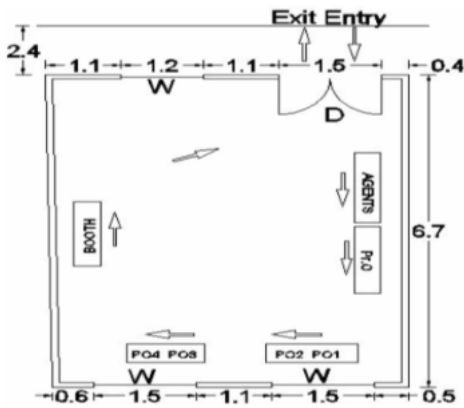

Google Map View

Polling Station Building Front View

Polling Station Front View

Cad View

Key MAP View

சட்டமன்றத் தொகுதியின் எண் மற்றும் பெயர் : 27-சோழிங்கநல்லூர் பிரிவு எண் மற்றும் பெயர் 1-பள்ளிக்கரணை, வார்டு 189 காமகோடி நகர் 4வது தெரு