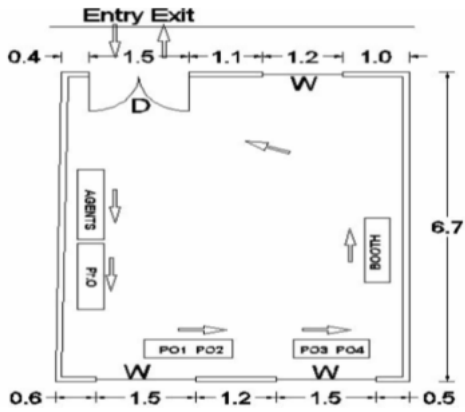

Google Map View

Polling Station Building Front View

Polling Station Front View

Cad View

Key MAP View

சட்டமன்றத் தொகுதியின் எண் மற்றும் பெயர் : 27-சோழிங்கநல்லூர்
பிரிவு எண் மற்றும் பெயர் 1-பள்ளிக்கரணை, வார்டு 189 காமகோடி நகர் 6வது தெரு