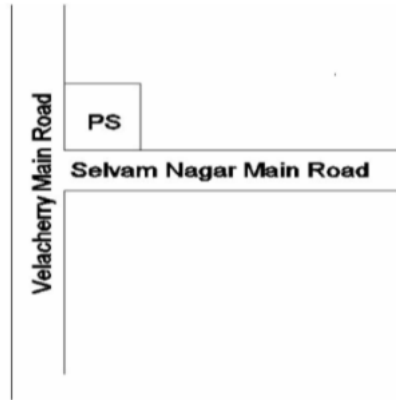

Key MAP View