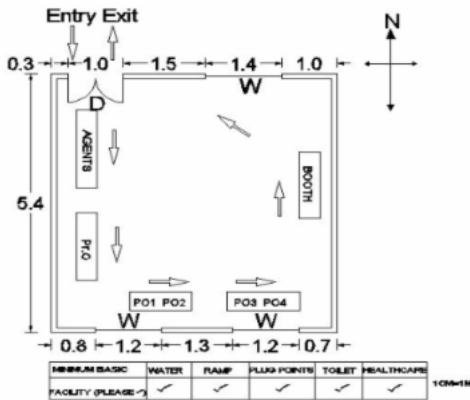

Google Map View

Polling Station Building Front View

Polling Station Front View

Cad View

Key MAP View

1 பெயர் : லெஷ்மி கணவர் பெயர்: சப்பிரமணியன் வீட்டு எண் : 1-H வயது : 71 பாலினம் : பெண் Photo is available	TAU3580701	2 பெயர் : சங்கரன் தந்தை பெயர்: சப்பிரமணியன் வீட்டு எண் : 1-H வயது : 48 பாலினம் : ஆண் Photo is available	TAU3580719	3 பெயர் : வேங்கடாத்ரி தந்தை பெயர்: கோபாலகிருஷ்ணன் வீட்டு எண் : 2 வயது : 77 பாலினம் : ஆண் Photo is available	EZZ9647785
4 பெயர் : சுகுணா கணவர் பெயர்: வேங்கடாத்ரி வீட்டு எண் : 2 வயது : 73 பாலினம் : பெண் Photo is available	EZZ5300660	# 5 பெயர் : ஸ்ரீரங்கராஜன் வே தந்தை பெயர்: வேங்கடாத்ரி வீட்டு எண் : 2 வயது : 47 பாலினம் : ஆண் Photo is available	EZZ9647777	6 பெயர் : பிலிப்ப்ஸ் தந்தை பெயர்: பிலிப்ப்மாத்யு வீட்டு எண் : 3 வயது : 45 பாலினம் : ஆண் Photo is available	TAU0063404
7 பெயர் : விக்னெஷ் ராஜா ராஜாரத்தினம் இதரர் பெயர்: ஜாவைலா ஸ்ரீ வீட்டு எண் : 3/16 வயது : 44 பாலினம் : ஆண் Photo is available	TAU5961768	8 பெயர் : மாதவன் தந்தை பெயர்: வெங்கடேசன் வீட்டு எண் : 4 வயது : 63 பாலினம் : ஆண் Photo is available	TAU0501379	S 9 பெயர் : அனுராதா தந்தை பெயர்: மாதவன் வீட்டு எண் : 4 வயது : 33 பாலினம் : பெண் Photo is available	TAU2023422
10 பெயர் : ஏம் அகாஷ் தந்தை பெயர்: வீ மாதவன் வீட்டு எண் : 4 வயது : 24 பாலினம் : ஆண் Photo is available	TAU5659024	11 பெயர் : விஜய் ராகவ் தந்தை பெயர்: ரமேஷ் வீட்டு எண் : 4 வயது : 23 பாலினம் : ஆண் Photo is available	TAU5882022	12 பெயர் : ஸாக்ய இருதய ராஜ் தந்தை பெயர்: அருள் சாமி வீட்டு எண் : 4/234 வயது : 60 பாலினம் : ஆண் Photo is available	TAU5225008
13 பெயர் : ரவிசுமார் தந்தை பெயர்: ஜெகநாதன் வீட்டு எண் : 5 வயது : 62 பாலினம் : ஆண் Photo is available	EZZ8392474	14 பெயர் : ஆஷா கணவர் பெயர்: ரவிசுமார் வீட்டு எண் : 5 வயது : 56 பாலினம் : பெண் Photo is available	EZZ8392482	15 பெயர் : ஜெயவேல் தந்தை பெயர்: ரங்கசாமி வீட்டு எண் : 6 வயது : 72 பாலினம் : ஆண் Photo is available	TAU5401492
16 பெயர் : புவனேஸ்வரி கணவர் பெயர்: ஜெயவேல் வீட்டு எண் : 6 வயது : 60 பாலினம் : பெண் Photo is available	FYL2723401	17 பெயர் : ராஜகோபால் தந்தை பெயர்: கிருஷ்ணசாமி வீட்டு எண் : 7 வயது : 72 பாலினம் : ஆண் Photo is available	TAU5401500	18 பெயர் : மீனா கணவர் பெயர்: ராஜகோபால் வீட்டு எண் : 7 வயது : 62 பாலினம் : பெண் Photo is available	TAU5401518
S 19 பெயர் : தமிழ்செல்வி அய்யாத்திராமன் கணவர் பெயர்: நிக் கோலஸ் ராஜன் வீட்டு எண் : 7 வயது : 55 பாலினம் : பெண் Photo is available	TAU6562235	20 பெயர் : கிருஷ்ணசுமார் தந்தை பெயர்: ராஜகோபால் வீட்டு எண் : 7 வயது : 39 பாலினம் : ஆண் Photo is available	EZZ9648130	21 பெயர் : ஸ்வர்ணசூரியா தந்தை பெயர்: ராஜகோபால் வீட்டு எண் : 7 வயது : 36 பாலினம் : பெண் Photo is available	TAU0064717
22 பெயர் : நாராயணன் தந்தை பெயர்: கேசவலு வீட்டு எண் : 8 வயது : 64 பாலினம் : ஆண் Photo is available	EZZ5301213	23 பெயர் : செல்வி கணவர் பெயர்: நாராயணன் வீட்டு எண் : 8 வயது : 55 பாலினம் : பெண் Photo is available	EZZ5301221	24 பெயர் : செல்வசுமார் தந்தை பெயர்: நாராயணன் வீட்டு எண் : 8 வயது : 35 பாலினம் : ஆண் Photo is available	EZZ5647573
25 பெயர் : உமாமகேஸ்வரி கணவர் பெயர்: சங்கரன் வீட்டு எண் : 11 வயது : 43 பாலினம் : பெண் Photo is available	TAU3580982	26 பெயர் : சசிகலா கணவர் பெயர்: சேகர் வீட்டு எண் : 14 வயது : 62 பாலினம் : பெண் Photo is available	EZZ5301130	27 பெயர் : சஞ்சய்சுமார் தந்தை பெயர்: சேகர் வீட்டு எண் : 14 வயது : 37 பாலினம் : ஆண் Photo is available	TAU2024297
28 பெயர் : சேகர் தந்தை பெயர்: ஆறுமுகம் வீட்டு எண் : 14plot வயது : 71 பாலினம் : ஆண் Photo is available	EZZ5301122	29 பெயர் : உமாபதி தந்தை பெயர்: ராஜ் வீட்டு எண் : 15 வயது : 51 பாலினம் : ஆண் Photo is available	TAU5250410	30 பெயர் : லஷ்மி கணவர் பெயர்: உமாபதி வீட்டு எண் : 15 வயது : 48 பாலினம் : பெண் Photo is available	TAU5250394