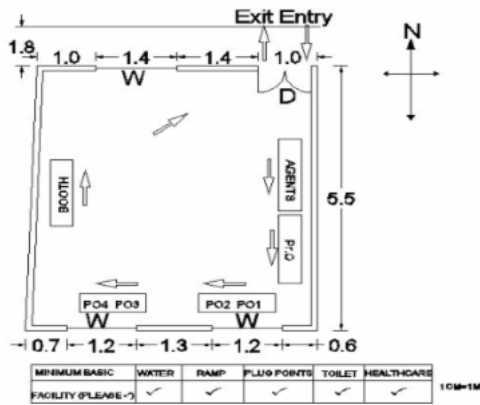

Google Map View

Polling Station Building Front View

Polling Station Front View

Cad View

Key MAP View

1 பெயர் : பார்வதி கணவர் பெயர்: ராமசாமி வீட்டு எண் : 1 வயது : 44 பாலினம் : பெண்	TAU3299799 Photo is available	2 பெயர் : மோகனப்பிரியா தந்தை பெயர்: ராமசாமி வீட்டு எண் : 1 வயது : 36 பாலினம் : பெண்	TAU3299781 Photo is available	3 பெயர் : புவனேஸ்வரி தந்தை பெயர்: ராமசாமி வீட்டு எண் : 1 வயது : 34 பாலினம் : பெண்	TAU3299773 Photo is available
4 பெயர் : தீப்பிரியா தந்தை பெயர்: ராமசாமி வீட்டு எண் : 1 வயது : 32 பாலினம் : பெண்	TAU3299567 Photo is available	5 பெயர் : நடராஜன் தந்தை பெயர்: ராமசாமி வீட்டு எண் : 1 வயது : 30 பாலினம் : ஆண்	TAU3299641 Photo is available	6 பெயர் : இராமசாமி தந்தை பெயர்: பரசுராமன் வீட்டு எண் : 1-1 வயது : 55 பாலினம் : ஆண்	EZZ9611641 Photo is available
7 பெயர் : சுகிலா கணவர் பெயர்: எபிநேசர்சுகுமாரன் வீட்டு எண் : 2A வயது : 63 பாலினம் : பெண்	FYL9431313 Photo is available	8 பெயர் : ஆல்பட்ரிச்சர்டு தந்தை பெயர்: எபிநேசன்சுகுமார் வீட்டு எண் : 2ஏ வயது : 35 பாலினம் : ஆண்	TAU0440040 Photo is available	9 பெயர் : கருப்பையா தந்தை பெயர்: தங்கராஜ் வீட்டு எண் : 3 வயது : 57 பாலினம் : ஆண்	TAU5404801 Photo is available
10 பெயர் : கஸ்தூரி கணவர் பெயர்: கருப்பையா வீட்டு எண் : 3 வயது : 53 பாலினம் : பெண்	TAU5404819 Photo is available	11 பெயர் : மோகனப்பிரியா தந்தை பெயர்: கருப்பையா வீட்டு எண் : 3 வயது : 27 பாலினம் : பெண்	TAU4918983 Photo is available	12 பெயர் : ஜெயராமன் தந்தை பெயர்: மண்ணாதன் வீட்டு எண் : 4 வயது : 75 பாலினம் : ஆண்	TAU5404827 Photo is available
13 பெயர் : மனோன்மணி கணவர் பெயர்: ஜெயராமன் வீட்டு எண் : 4 வயது : 60 பாலினம் : பெண்	TAU5404835 Photo is available	14 பெயர் : கார்த்திகேயன் தந்தை பெயர்: ஜெயராமன் வீட்டு எண் : 4 வயது : 34 பாலினம் : ஆண்	TAU3299856 Photo is available	15 பெயர் : அமுதா கணவர் பெயர்: கார்த்திகேயன் வீட்டு எண் : 4 வயது : 31 பாலினம் : பெண்	TAU3981321 Photo is available
16 பெயர் : கணபதி தந்தை பெயர்: குப்புசாமி வீட்டு எண் : 5 வயது : 53 பாலினம் : ஆண்	FYL2718773 Photo is available	17 பெயர் : சுமதி கணவர் பெயர்: கணபதி வீட்டு எண் : 5 வயது : 51 பாலினம் : பெண்	FYL2712586 Photo is available	18 பெயர் : நாராயணி கணவர் பெயர்: மணி வீட்டு எண் : 6 வயது : 58 பாலினம் : பெண்	EZZ5300991 Photo is available
19 பெயர் : விமலா தந்தை பெயர்: மணி வீட்டு எண் : 6 வயது : 39 பாலினம் : பெண்	EZZ5301007 Photo is available	20 பெயர் : வெங்கட் தந்தை பெயர்: மணி வீட்டு எண் : 6 வயது : 37 பாலினம் : ஆண்	EZZ5301015 Photo is available	21 பெயர் : சிங்காரம் தந்தை பெயர்: முத்தையா வீட்டு எண் : 7 வயது : 73 பாலினம் : ஆண்	EZZ7985559 Photo is available
22 பெயர் : பஞ்சவர்ணம் கணவர் பெயர்: சிங்காரம் வீட்டு எண் : 7 வயது : 62 பாலினம் : பெண்	EZZ7985567 Photo is available	23 பெயர் : பானுமதி கணவர் பெயர்: கணேசன் வீட்டு எண் : 7 வயது : 45 பாலினம் : பெண்	TAU0760439 Photo is available	24 பெயர் : மாரியப்பன் தந்தை பெயர்: சிங்காரம் வீட்டு எண் : 7 வயது : 39 பாலினம் : ஆண்	EZZ9598780 Photo is available
25 பெயர் : பங்கஜஅம்பிகா கணவர் பெயர்: மாரியப்பன் வீட்டு எண் : 7 வயது : 39 பாலினம் : பெண்	TAU3981503 Photo is available	26 பெயர் : திவ்யா தந்தை பெயர்: சிவலிங்கம் வீட்டு எண் : 7 வயது : 33 பாலினம் : பெண்	TAU2842870 Photo is available	27 பெயர் : பிரேமா தந்தை பெயர்: துரைராஜ் வீட்டு எண் : 8 வயது : 31 பாலினம் : பெண்	TAU2841500 Photo is available
28 பெயர் : நிகில் கபூர் தந்தை பெயர்: ஸ்வரூப் கபூர் வீட்டு எண் : 9இ, பிளாக் 2 வயது : 46 பாலினம் : ஆண்	FSH0706507 Photo is available	29 பெயர் : சங்கர் தந்தை பெயர்: கிருஷ்ணபிள்ளை வீட்டு எண் : 10 வயது : 52 பாலினம் : ஆண்	TAU5404843 Photo is available	30 பெயர் : தேவி கணவர் பெயர்: சங்கர் வீட்டு எண் : 10 வயது : 50 பாலினம் : பெண்	TAU5404850 Photo is available