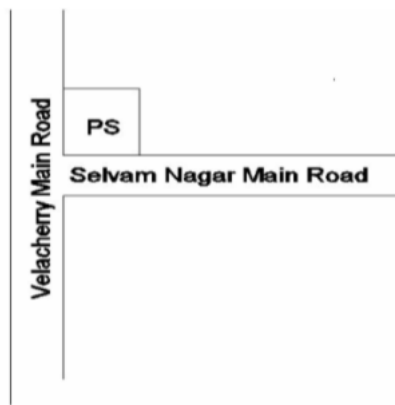

Google Map View

Polling Station Building Front View

Polling Station Front View

Cad View

Key MAP View

1 பெயர் : பார்வதி கணவர் பெயர்: ராமசாமி வீட்டு எண் : 1 வயது : 44 பாலினம் : பெண்	TAU3299799 Photo is available	2 பெயர் : மோகனப்பிரியா தந்தை பெயர்: ராமசாமி வீட்டு எண் : 1 வயது : 36 பாலினம் : பெண்	TAU3299781 Photo is available	3 பெயர் : புவனேஸ்வரி தந்தை பெயர்: ராமசாமி வீட்டு எண் : 1 வயது : 34 பாலினம் : பெண்	TAU3299773 Photo is available
4 பெயர் : தீப்பிரியா தந்தை பெயர்: ராமசாமி வீட்டு எண் : 1 வயது : 32 பாலினம் : பெண்	TAU3299567 Photo is available	5 பெயர் : நடராஜன் தந்தை பெயர்: ராமசாமி வீட்டு எண் : 1 வயது : 30 பாலினம் : ஆண்	TAU3299641 Photo is available	6 பெயர் : இராமசாமி தந்தை பெயர்: பரசுராமன் வீட்டு எண் : 1-1 வயது : 55 பாலினம் : ஆண்	EZZ9611641 Photo is available
7 பெயர் : சுகிலா கணவர் பெயர்: எபிநேசர்சுகுமாரன் வீட்டு எண் : 2A வயது : 63 பாலினம் : பெண்	FYL9431313 Photo is available	8 பெயர் : ஆல்பட்ரிச்சர்டு தந்தை பெயர்: எபிநேசன்சுகுமார் வீட்டு எண் : 2ஏ வயது : 35 பாலினம் : ஆண்	TAU0440040 Photo is available	9 பெயர் : கருப்பையா தந்தை பெயர்: தங்கராஜ் வீட்டு எண் : 3 வயது : 57 பாலினம் : ஆண்	TAU5404801 Photo is available
10 பெயர் : கஸ்தூரி கணவர் பெயர்: கருப்பையா வீட்டு எண் : 3 வயது : 53 பாலினம் : பெண்	TAU5404819 Photo is available	11 பெயர் : மோகனப்பிரியா தந்தை பெயர்: கருப்பையா வீட்டு எண் : 3 வயது : 27 பாலினம் : பெண்	TAU4918983 Photo is available	12 பெயர் : ஜெயராமன் தந்தை பெயர்: மண்ணாதன் வீட்டு எண் : 4 வயது : 75 பாலினம் : ஆண்	TAU5404827 Photo is available
13 பெயர் : மனோன்மணி கணவர் பெயர்: ஜெயராமன் வீட்டு எண் : 4 வயது : 60 பாலினம் : பெண்	TAU5404835 Photo is available	14 பெயர் : கார்த்திகேயன் தந்தை பெயர்: ஜெயராமன் வீட்டு எண் : 4 வயது : 34 பாலினம் : ஆண்	TAU3299856 Photo is available	15 பெயர் : அமுதா கணவர் பெயர்: கார்த்திகேயன் வீட்டு எண் : 4 வயது : 31 பாலினம் : பெண்	TAU3981321 Photo is available
16 பெயர் : கணபதி தந்தை பெயர்: குப்புசாமி வீட்டு எண் : 5 வயது : 53 பாலினம் : ஆண்	FYL2718773 Photo is available	17 பெயர் : சுமதி கணவர் பெயர்: கணபதி வீட்டு எண் : 5 வயது : 51 பாலினம் : பெண்	FYL2712586 Photo is available	18 பெயர் : நாராயணி கணவர் பெயர்: மணி வீட்டு எண் : 6 வயது : 58 பாலினம் : பெண்	EZZ5300991 Photo is available
19 பெயர் : விமலா தந்தை பெயர்: மணி வீட்டு எண் : 6 வயது : 39 பாலினம் : பெண்	EZZ5301007 Photo is available	20 பெயர் : வெங்கட் தந்தை பெயர்: மணி வீட்டு எண் : 6 வயது : 37 பாலினம் : ஆண்	EZZ5301015 Photo is available	21 பெயர் : சிங்காரம் தந்தை பெயர்: முத்தையா வீட்டு எண் : 7 வயது : 73 பாலினம் : ஆண்	EZZ7985559 Photo is available
22 பெயர் : பஞ்சவர்ணம் கணவர் பெயர்: சிங்காரம் வீட்டு எண் : 7 வயது : 62 பாலினம் : பெண்	EZZ7985567 Photo is available	23 பெயர் : பானுமதி கணவர் பெயர்: கணேசன் வீட்டு எண் : 7 வயது : 45 பாலினம் : பெண்	TAU0760439 Photo is available	24 பெயர் : மாரியப்பன் தந்தை பெயர்: சிங்காரம் வீட்டு எண் : 7 வயது : 39 பாலினம் : ஆண்	EZZ9598780 Photo is available
25 பெயர் : பங்கஜஅம்பிகா கணவர் பெயர்: மாரியப்பன் வீட்டு எண் : 7 வயது : 39 பாலினம் : பெண்	TAU3981503 Photo is available	26 பெயர் : திவ்யா தந்தை பெயர்: சிவலிங்கம் வீட்டு எண் : 7 வயது : 33 பாலினம் : பெண்	TAU2842870 Photo is available	27 பெயர் : பிரேமா தந்தை பெயர்: துரைராஜ் வீட்டு எண் : 8 வயது : 31 பாலினம் : பெண்	TAU2841500 Photo is available
28 பெயர் : நிகில் கபூர் தந்தை பெயர்: ஸ்வரூப் கபூர் வீட்டு எண் : 9இ, பிளாக் 2 வயது : 46 பாலினம் : ஆண்	FSH0706507 Photo is available	29 பெயர் : சங்கர் தந்தை பெயர்: கிருஷ்ணபிள்ளை வீட்டு எண் : 10 வயது : 52 பாலினம் : ஆண்	TAU5404843 Photo is available	30 பெயர் : தேவி கணவர் பெயர்: சங்கர் வீட்டு எண் : 10 வயது : 50 பாலினம் : பெண்	TAU5404850 Photo is available