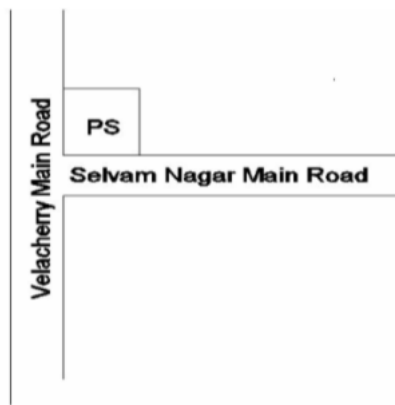

Key MAP View