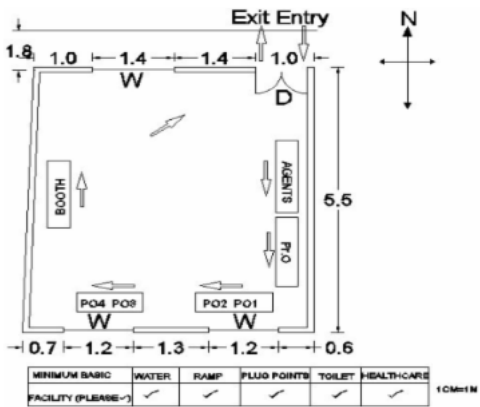

Google Map View

Polling Station Building Front View

Polling Station Front View

Cad View

Key MAP View

1 பெயர் : மனிஸ் குமார் தந்தை பெயர்: திருமூர்த்தி வீட்டு எண் : 0 வயது : 28 பாலினம் : ஆண்	TAU5880281 Photo is available	2 பெயர் : ராஜன் தந்தை பெயர்: மாணிக்கம் வீட்டு எண் : 1 வயது : 73 பாலினம் : ஆண்	TAU5405212 Photo is available	3 பெயர் : தேவி கணவர் பெயர்: ராஜன் வீட்டு எண் : 1 வயது : 64 பாலினம் : பெண்	TAU5405220 Photo is available
4 பெயர் : ரஞ்சித்குமார் தந்தை பெயர்: ராஜன் வீட்டு எண் : 1 வயது : 41 பாலினம் : ஆண்	EZZ9605387 Photo is available	5 பெயர் : நீலா கணவர் பெயர்: விஸ்வநாத் வீட்டு எண் : 1 வயது : 40 பாலினம் : பெண்	TAU0502369 Photo is available	6 பெயர் : சூரியபிரபா தந்தை பெயர்: ரெங்கன் வீட்டு எண் : 1 வயது : 34 பாலினம் : பெண்	TAU0502286 Photo is available
7 பெயர் : மோகனா ப்ரியா. ஷா தந்தை பெயர்: செளந்தர் பாண்டியன் வீட்டு எண் : 1 வயது : 33 பாலினம் : பெண்	TAU6360671 Photo is available	8 பெயர் : கணபதி தந்தை பெயர்: கணேசன் வீட்டு எண் : 1 வயது : 28 பாலினம் : ஆண்	TAU3581675 Photo is available	9 பெயர் : தாரணி பழனிவேல் தந்தை பெயர்: பழனிவேல் வீட்டு எண் : 1 வயது : 23 பாலினம் : பெண்	TAU6404594 Photo is available
10 பெயர் : கதிரவன் இதரர் பெயர்: ரேவதி வீட்டு எண் : 2 வயது : 45 பாலினம் : ஆண்	TAU5241120 Photo is available	11 பெயர் : லலிதா கணவர் பெயர்: செந்தில் நாதன் வீட்டு எண் : 2 வயது : 39 பாலினம் : பெண்	TAU5233093 Photo is available	12 பெயர் : ரேவதி கணவர் பெயர்: கதிரவன் வீட்டு எண் : 2 வயது : 39 பாலினம் : பெண்	TAU5241146 Photo is available
13 பெயர் : ராஜேஷ்வரி தந்தை பெயர்: நீலமேகன் வீட்டு எண் : 2 வயது : 26 பாலினம் : பெண்	TAU5139019 Photo is available	14 பெயர் : பாபு தந்தை பெயர்: நீலமேகம் வீட்டு எண் : 2 வயது : 24 பாலினம் : பெண்	TAU6360473 Photo is available	15 பெயர் : ஞானமுர்த்தி தந்தை பெயர்: அங்கப்பன் வீட்டு எண் : 2/1 வயது : 41 பாலினம் : ஆண்	TAU5245956 Photo is available
16 பெயர் : திவ்யா தந்தை பெயர்: ஞானமுர்த்தி வீட்டு எண் : 2/1 வயது : 34 பாலினம் : பெண்	TAU5245972 Photo is available	17 பெயர் : மல்லிகா கணவர் பெயர்: ராஜ் வீட்டு எண் : 4 வயது : 57 பாலினம் : பெண்	TAU4267225 Photo is available	18 பெயர் : ரினோநெல்சன் தந்தை பெயர்: நெல்சன்ராஜ் வீட்டு எண் : 4 வயது : 35 பாலினம் : ஆண்	TAU0502823 Photo is available
19 பெயர் : சுகுமார் தந்தை பெயர்: ராஜ் வீட்டு எண் : 4 வயது : 35 பாலினம் : ஆண்	TAU4267233 Photo is available	20 பெயர் : கயல்விழி தந்தை பெயர்: பிரகஸ்பதி வீட்டு எண் : 5 வயது : 38 பாலினம் : பெண்	TAU5139001 Photo is available	21 பெயர் : விஜயா தந்தை பெயர்: தால் வீட்டு எண் : 6 வயது : 57 பாலினம் : பெண்	TAU5385257 Photo is available
22 பெயர் : ராஜேந்திரன் தந்தை பெயர்: கிருஷ்ணன் வீட்டு எண் : 6 வயது : 51 பாலினம் : ஆண்	TAU5245964 Photo is available	# 23 பெயர் : பாண்டியன் ஏ தந்தை பெயர்: ஏழுமலை வீட்டு எண் : மனை எண் 6,எஃப்1,எரீரம் அடுக்கு வயது : 37 பாலினம் : ஆண்	TAU5138466 Photo is available	24 பெயர் : ரஷ்மிக மரிய அருண் தாயின் பெயர்: கவிதா அருண் வீட்டு எண் : 6ஹெச் வயது : 31 பாலினம் : பெண்	TAU6696280 Photo is available
25 பெயர் : ஜெனி அந்தோணி கணவர் பெயர்: அந்தோணி சேக்கோ வீட்டு எண் : 7 வயது : 35 பாலினம் : பெண்	TAU3464427 Photo is available	26 பெயர் : வாசுகி கணவர் பெயர்: கிருஷ்ணன் வீட்டு எண் : 8 வயது : 60 பாலினம் : பெண்	TAU5405295 Photo is available	27 பெயர் : திருமூர்த்தி தந்தை பெயர்: குமரைய்யா வீட்டு எண் : 8 வயது : 58 பாலினம் : ஆண்	TAU2844587 Photo is available
28 பெயர் : ஜெயராமன் தந்தை பெயர்: பெரியசாமி வீட்டு எண் : 8 வயது : 48 பாலினம் : ஆண்	TAU0502591 Photo is available	29 பெயர் : கவிதா தந்தை பெயர்: சக்திவேல் வீட்டு எண் : 8 வயது : 47 பாலினம் : பெண்	TAU2843589 Photo is available	30 பெயர் : லோகாம்பாள் கணவர் பெயர்: ஜெயராமன் வீட்டு எண் : 8 வயது : 46 பாலினம் : பெண்	TAU0501759 Photo is available