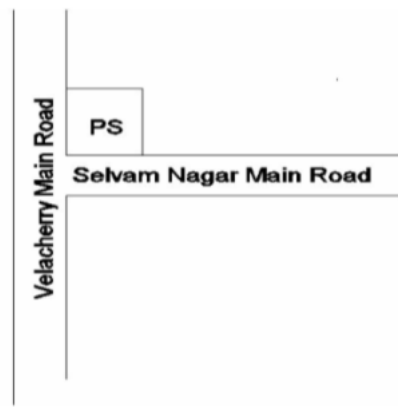

Key MAP View