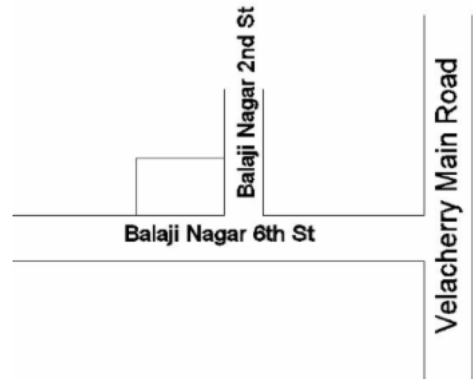

Google Map View

Polling Station Building Front View

Polling Station Front View

Cad View

Key MAP View

சட்டமன்றத் தொகுதியின் எண் மற்றும் பெயர் : 27-சோழிங்கநல்லூர்
பிரிவு எண் மற்றும் பெயர் 1-பள்ளிக்கரணை, வார்டு 189 பாரதிதாசன் தெரு