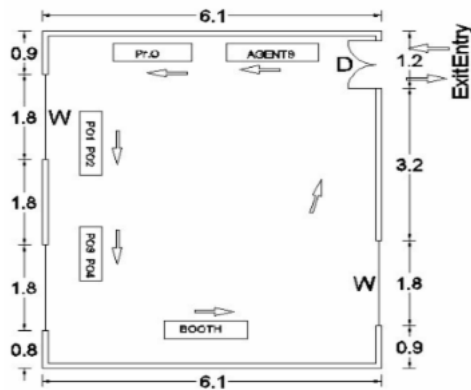

Google Map View

Polling Station Building Front View

Polling Station Front View

Cad View

Key MAP View

சட்டமன்றத் தொகுதியின் எண் மற்றும் பெயர் : 27-சோழிங்கநல்லூர்
பிரிவு எண் மற்றும் பெயர் 1-பள்ளிக்கரணை, வார்டு 189 பாரதிதாசன் தெரு