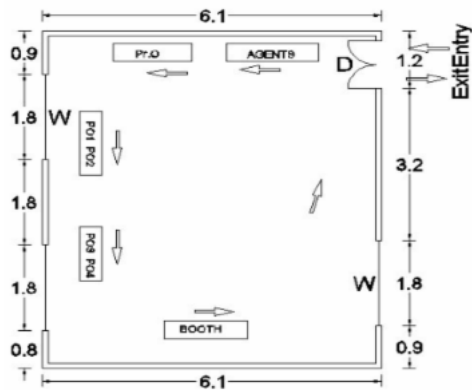

Google Map View

Polling Station Building Front View

Polling Station Front View

Cad View

Key MAP View

1 பெயர் : ஜெயராமன் தந்தை பெயர்: மகாராஜன் வீட்டு எண் : 1 வயது : 81 பாலினம் : ஆண்	TAU1429448 Photo is available	2 பெயர் : வனிதாமணி கணவர் பெயர்: ஜெயராமன் வீட்டு எண் : 1 வயது : 79 பாலினம் : பெண்	TAU0967695 Photo is available	3 பெயர் : தர்மம்பாள் கணவர் பெயர்: மோனி வீட்டு எண் : 1 வயது : 70 பாலினம் : பெண்	TAU2494102 Photo is available
4 பெயர் : ஸ்ரீதர் தந்தை பெயர்: சுப்ரமணியன் - வீட்டு எண் : 1 வயது : 60 பாலினம் : ஆண்	TAU5403829 Photo is available	5 பெயர் : சமதி கணவர் பெயர்: மோகன்ராஜ் வீட்டு எண் : 1 வயது : 36 பாலினம் : பெண்	TAU4666749 Photo is available	6 பெயர் : பிரவீன்குமார் தந்தை பெயர்: விஜய் குமார் வீட்டு எண் : 1 வயது : 25 பாலினம் : ஆண்	TAU5241559 Photo is available
7 பெயர் : ராம்குமார் தந்தை பெயர்: கார்த்திகேயன் வீட்டு எண் : 2 வயது : 51 பாலினம் : ஆண்	FYL5481163 Photo is available	8 பெயர் : தீபா தந்தை பெயர்: ராம்குமார் வீட்டு எண் : 2 வயது : 46 பாலினம் : பெண்	EZZ9620766 Photo is available	9 பெயர் : திவ்யா தந்தை பெயர்: சுகுமார் வீட்டு எண் : 2 வயது : 25 பாலினம் : பெண்	TAU5237524 Photo is available
10 பெயர் : கண்ணன் தந்தை பெயர்: சுப்பிரமணியன் வீட்டு எண் : 3 வயது : 69 பாலினம் : ஆண்	TAU5148796 Photo is available	11 பெயர் : மரகதம் கணவர் பெயர்: கருணாகரன் வீட்டு எண் : 3 வயது : 60 பாலினம் : பெண்	TAU3819992 Photo is available	#2 12 பெயர் : பத்மாவதி வெ கணவர் பெயர்: வெங்கடசுப்ரமணியம் வீட்டு எண் : 3A வயது : 69 பாலினம் : பெண்	TAU2493559 Photo is available
13 பெயர் : கருணாகரன் தந்தை பெயர்: முத்தையா வீட்டு எண் : 3a வயது : 65 பாலினம் : ஆண்	TAU3819984 Photo is available	14 பெயர் : அருணாச்சலம் தந்தை பெயர்: கருணாகரன் வீட்டு எண் : 3A வயது : 43 பாலினம் : ஆண்	TAU3301793 Photo is available	15 பெயர் : கௌரி தந்தை பெயர்: அருணாச்சலம் வீட்டு எண் : 3A வயது : 34 பாலினம் : பெண்	TAU3464450 Photo is available
16 பெயர் : கலாவதி கணவர் பெயர்: நடராஜன் வீட்டு எண் : 4 வயது : 73 பாலினம் : பெண்	TAU5147830 Photo is available	17 பெயர் : தனலக்ஷ்மி கணவர் பெயர்: குணசேகரன் வீட்டு எண் : 4 வயது : 46 பாலினம் : பெண்	TAU4896064 Photo is available	18 பெயர் : கார்த்திகேயன் தந்தை பெயர்: குணசேகரன் வீட்டு எண் : 4 வயது : 23 பாலினம் : ஆண்	TAU5937750 Photo is available
19 பெயர் : சித்ரா கணவர் பெயர்: பத்மா வீட்டு எண் : 5 வயது : 68 பாலினம் : பெண்	TAU5403860 Photo is available	20 பெயர் : ஸ்ரீராமன் தந்தை பெயர்: ராமானுஜம் வீட்டு எண் : 5, வயது : 61 பாலினம் : ஆண்	TAU2842466 Photo is available	21 பெயர் : பாலசுப்ரமணியன் தந்தை பெயர்: ராமநாதன் வீட்டு எண் : 6 வயது : 77 பாலினம் : ஆண்	EZZ9647090 Photo is available
22 பெயர் : சாவித்திரி தந்தை பெயர்: பாலசுப்ரமணியன் வீட்டு எண் : 6 வயது : 71 பாலினம் : பெண்	EZZ9646936 Photo is available	23 பெயர் : மனோகரன் தந்தை பெயர்: கேசவன் வீட்டு எண் : 6 வயது : 69 பாலினம் : ஆண்	TAU5095518 Photo is available	24 பெயர் : பொம்மி கணவர் பெயர்: மனோகரன் வீட்டு எண் : 6 வயது : 59 பாலினம் : பெண்	TAU5095534 Photo is available
25 பெயர் : ரமேஷ் இஸ்ஸக நியூடன் தந்தை பெயர்: வேந்ஸேஸ்லெளஸ் வீட்டு எண் : 6 வயது : 54 பாலினம் : ஆண்	TAU5167143 Photo is available	26 பெயர் : மேரி க்ரிஸ்டல க்லார்க் கணவர் பெயர்: ரமேஷ் இஸ்க் நியூடன் வீட்டு எண் : 6 வயது : 49 பாலினம் : பெண்	TAU5167184 Photo is available	27 பெயர் : கிருஷ்ணன் தந்தை பெயர்: பாலசுப்ரமணியன் வீட்டு எண் : 6 வயது : 39 பாலினம் : ஆண்	EZZ9646738 Photo is available
28 பெயர் : ஆர்த்தி தந்தை பெயர்: பாலசுப்ரமணியன் வீட்டு எண் : 6 வயது : 37 பாலினம் : பெண்	TAU0966507 Photo is available	29 பெயர் : பிரசன்னன் நா தந்தை பெயர்: நாராயணசாமி சி வீட்டு எண் : 6 வயது : 37 பாலினம் : ஆண்	TAU4242905 Photo is available	30 பெயர் : பிரியதர்ஷினி நா தந்தை பெயர்: நாராயணசாமி சி வீட்டு எண் : 6 வயது : 35 பாலினம் : பெண்	TAU4242897 Photo is available